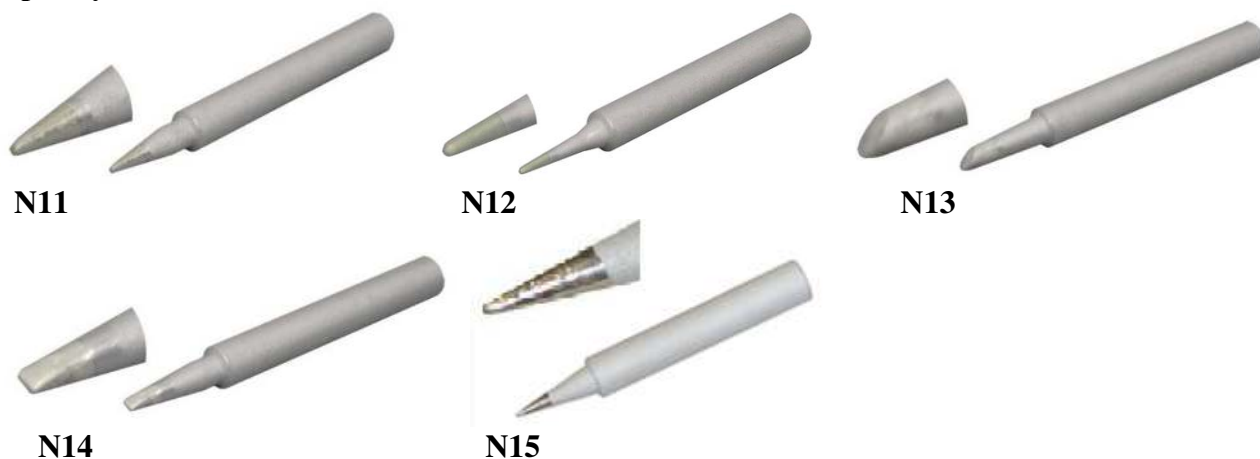

Жало для паяльника N11, N13, N14, N15 долговечное для керамического нагревателя d5,3мм

Артикул Q-228

Сменное жало используется для паяльников. Жало типа Ni-quality (высококачественное) long life (многослойное, долговечное) за счёт многослойной структуры не подвержено выгоранию и служит намного дольше в сравнении с обычным медным жалом, но требует аккуратного ухода, также его нельзя точить или чистить абразивными средствами. Для очистки необходимо использовать влажную целлюлозную губку, либо использовать специальные средства для очистки или бронзовую латунную губку. Предназначен для монтажной пайки.

N11

N12

N13

N14

N15