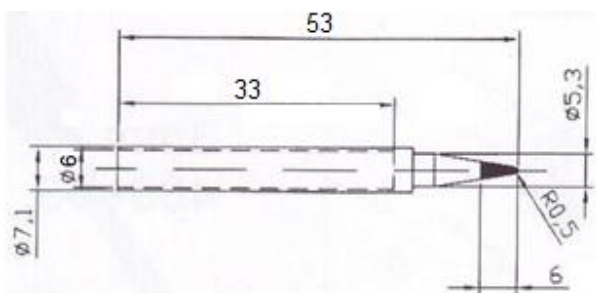

**Жало для паяльника N2-16, N2-26, N2-36, N2-46 долговечное для керамического нагревателя d5,3мм.  
Для паяльной станции ZD-991.**

Артикул Q-228

N2-16

N2-26

N2-36

N2-46

Сменное жало используется для паяльников. Жало типа Hi-quality (высококачественное) long life (многослойное, долговечное) за счёт многослойной структуры не подвержено выгоранию и служит намного дольше в сравнении с обычным медным жалом, но требует аккуратного ухода, также его нельзя точить или чистить абразивными средствами. Для очистки необходимо использовать влажную целлюлозную губку, либо использовать специальные средства для очистки или бронзовую латунную губку. Предназначен для монтажной пайки.