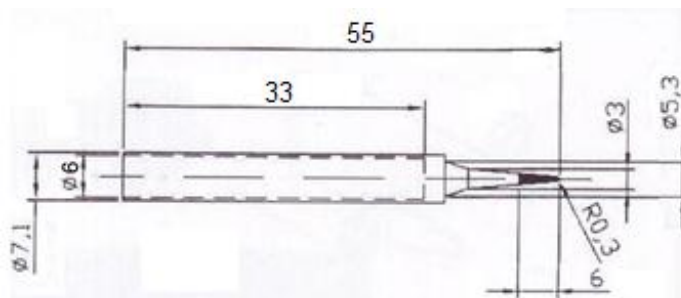

**Жало для паяльника N2-16, N2-26, N2-36, N2-46 долговечное для керамического нагревателя d5,3мм.
Для паяльной станции ZD-991.**

Артикул Q-228

Сменное жало используется для паяльников. Жало типа Hi-quality (высококачественное) long life (многослойное, долговечное) за счёт многослойной структуры не подвержено выгоранию и служит намного дольше в сравнении с обычным медным жалом, но требует аккуратного ухода, также его нельзя точить или чистить абразивными средствами. Для очистки необходимо использовать влажную целлюлозную губку, либо использовать специальные средства для очистки или бронзовую латунную губку. Предназначен для монтажной пайки.

N2-26