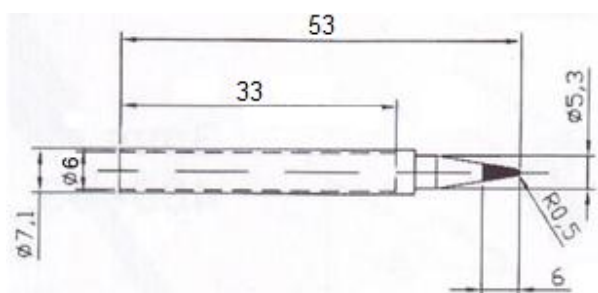

**Жало для паяльника N2-16, N2-26, N2-36, N2-46 долговечное для керамического нагревателя d5,3мм.  
Для паяльной станции ZD-991.**

Артикул Q-228

N2-16

N2-26

N2-36

N2-46

Сменное жало используется для паяльников. Жало типа Hi-quality (высококачественное) long life (многослойное, долговечное) за счёт многослойной структуры не подвержено выгоранию и служит намного дольше в сравнении с обычным медным жалом, но требует аккуратного ухода, также его нельзя точить или чистить абразивными средствами. Для очистки необходимо использовать влажную целлюлозную губку, либо использовать специальные средства для очистки или бронзовую латунную губку. Предназначен для монтажной пайки.