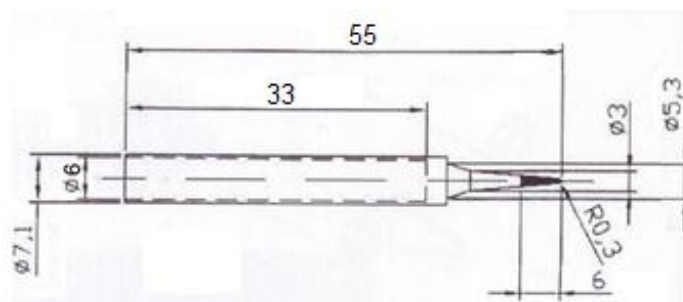

**Жало для паяльника N2-16, N2-26, N2-36, N2-46 долговечное для керамического нагревателя d5,3мм.
Для паяльной станции ZD-991.**

Артикул Q-228

Сменное жало используется для паяльников. Жало типа Hi-quality (высококачественное) long life (многослойное, долговечное) за счёт многослойной структуры не подвержено выгоранию и служит намного дольше в сравнении с обычным медным жалом, но требует аккуратного ухода, также его нельзя точить или чистить абразивными средствами. Для очистки необходимо использовать влажную целлюлозную губку, либо использовать специальные средства для очистки или бронзовую латунную губку. Предназначен для монтажной пайки.

N2-26