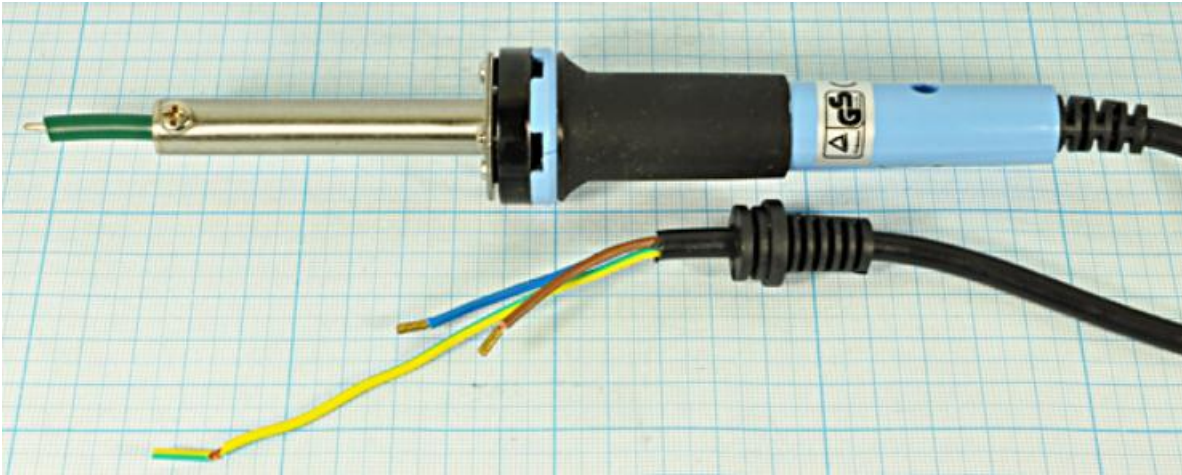

Паяльник для станции ZD98(200В)88-202В керамический 220В 50Вт без разъёма

Описание

Паяльник ZD-98(200В) предназначен для работы в паре со станцией ZD-98. Паяльник ZD-98(200В) имеет небольшой вес. Это позволяет использовать устройство продолжительное время. Для предотвращения пробоя, ручку инструмента изготовили из пластика. Она удобно и легко лежит в руке. Нагревательный элемент в паяльнике нихромовый. Это значительно снижает стоимость данной модели, но практически не сказывается на самой работе. Аналоги с керамическим нагревателем более долговечны, при условии бережного хранения. Но если использовать прибор в бытовых целях, то паяльник ZD-98(200В) уверенно выполняет свои задачи.

Характеристики паяльной станции ZD-98

Назначение: для домашних работ
Напряжение питания: 220 ... 240 В 50/60 Гц
Диапазон температур: 150 ... 450°C
Масса: 0,8кг