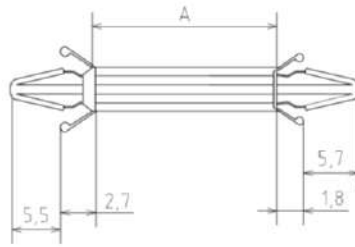

Стойка для печатных плат серии SC **Q-6910**.

Название	A
SC-8	8
SC-10	10
SC-12	12
SC-16	16

Наименование :

стойка монтажная для печатной платы с защелками (тип А)

Особенности :

2 уровня фиксации мм

Размер установочного отверстия :

в плате (h=0,8...2,0 мм) - $\Phi 3$ мм; в панели (h=1,2...2,6 мм) - $\Phi 4$ мм мм

Материал :

нейлон 66 белого цвета (UL94V-2)

Диапазон рабочих температур :

- 35...+85 °С