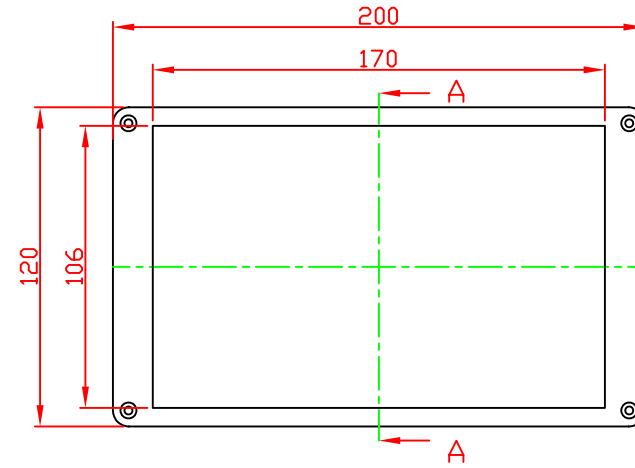

G2111/G3113

VIEW OF BASE

VIEW OF LID

A-A

宣又實業有限公司
GAINTA INDUSTRIES LTD.

設計 DES'D
BY

繪圖 DRA'D
BY

核圖 CHK'D
BY

比例 SCALE

日期 DATE

材質 MATE.

圖名 TITLE:

圖號 DWG NO.:

圖號 REVISID

說明 DESCRIPTION

JACKY