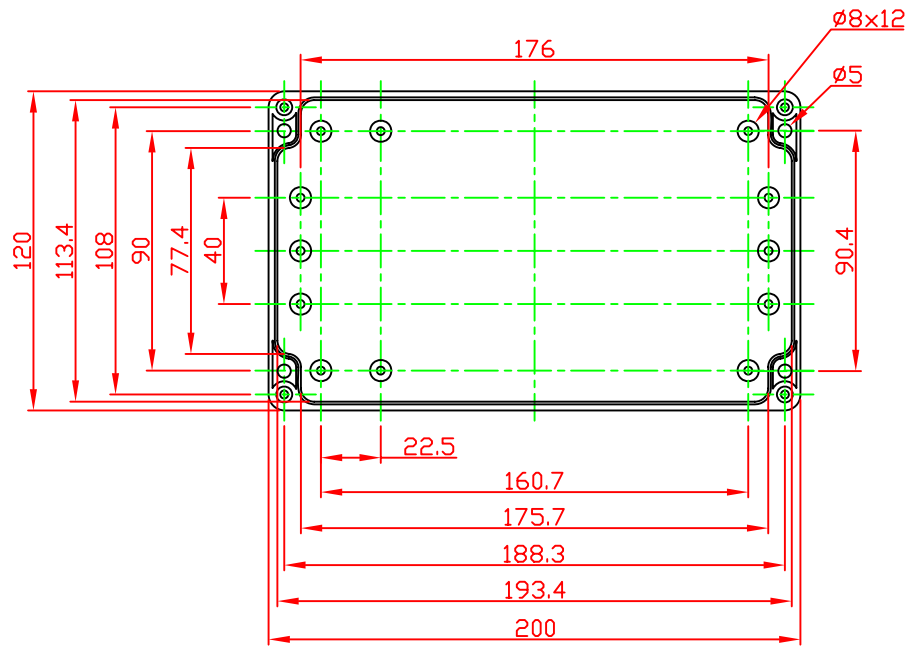

G2111/G3113

VIEW OF BASE

VIEW OF LID

A-A

宣又實業有限公司
GAINTA INDUSTRIES LTD.

設計 DES'D
BY

繪圖 DRA'D
BY

核圖 CHK'D
BY

比例 SCALE

日期 DATE

材質 MATE.

圖名 TITLE:

圖號 DWG NO.:

圖號 REVISID

說明 DESCRIPTION

JACKY