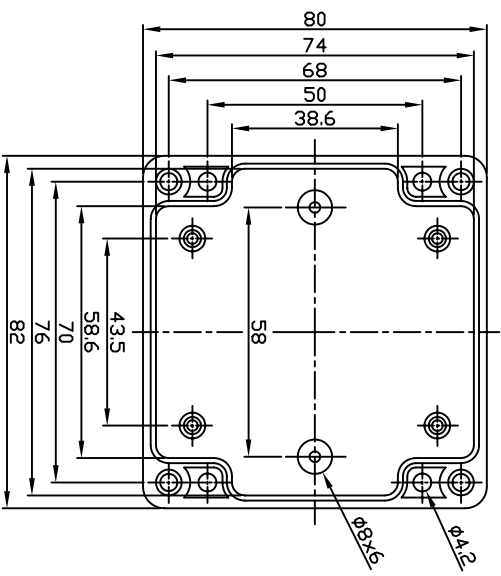

G366 / G256

GAINTA INDUSTRIES LTD.		宜文實業有限公司	
設計 BY	DESIGN BY	繪圖 BY	DRAWN BY
審核 BY	CHECK BY	比例 SCALE	日期 DATE
材料 MAT	MATERIAL	圖名 TITLE	圖號 DWG NO.
ABS,PS		G366,G256	
圖號 DWG NO.		圖名 TITLE	
說明 EXPLANATION			