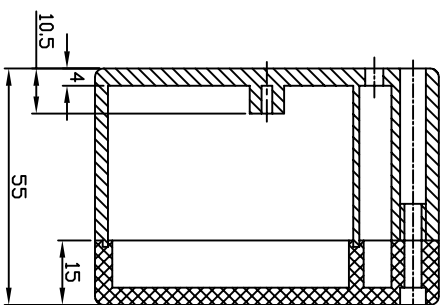

G366 / G256

GAINTA INDUSTRIES LTD.		宜文實業有限公司	
設計 BY	DESIGN BY	繪圖 BY	DRAWN BY
審核 BY	CHECK BY	比例 SCALE	日期 DATE
材料 MAT	MATERIAL	圖名 TITLE	圖號 DWG NO.
ABS,PS		G366,G256	
圖號 DWG NO.		圖名 TITLE	
說明 EXPLANATION			