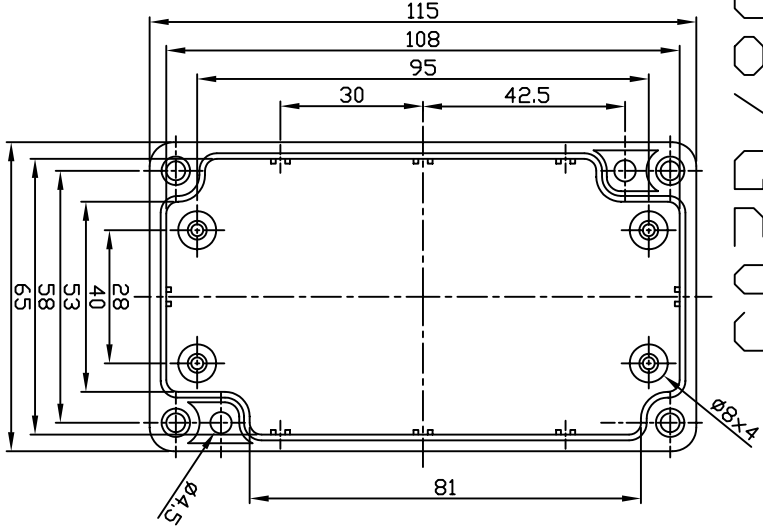

G308/G205

宜文實業有限公司
GAINTA INDUSTRIES LTD.

設計 BY	繪圖 BY	校圖 BY	比例 SCALE	日期 DATE	材質 MATE	圖名 TITLE	圖號 DWG NO.	圖號 REVISED	說明 DESCRIPTION
					ABS,PC	G308,G205			