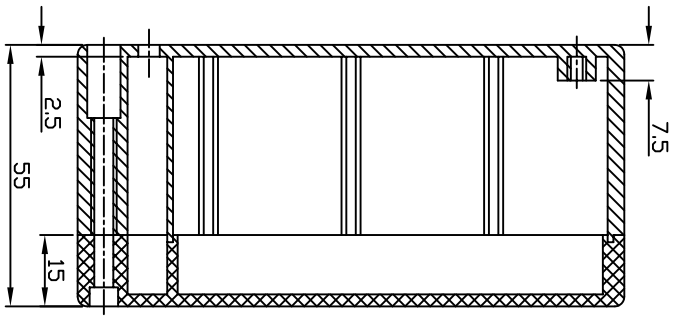

G308/G205

宜文實業有限公司
GAINTA INDUSTRIES LTD.

設計 BY	繪圖 BY	校圖 BY	比例 SCALE	日期 DATE	材質 MATE	圖名 TITLE	圖號 DWG NO.	圖號 REVISED	說明 DESCRIPTION
					ABS,PC	G308,G205			