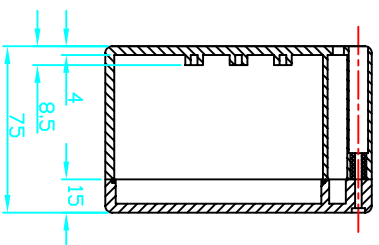

# G373/G269

宜文實業有限公司  
GAINTA INDUSTRIES LTD.

設計 BY	DESIGN	繪圖 BY	DRAWN	校圖 BY	CHECKED	比例 SCALE	日期 DATE	材質 MATERIAL	圖名 TITLE	圖號 DWG NO.	圖號 REVISED	說明 DESCRIPTION
								ABS, PC	G373, G269			