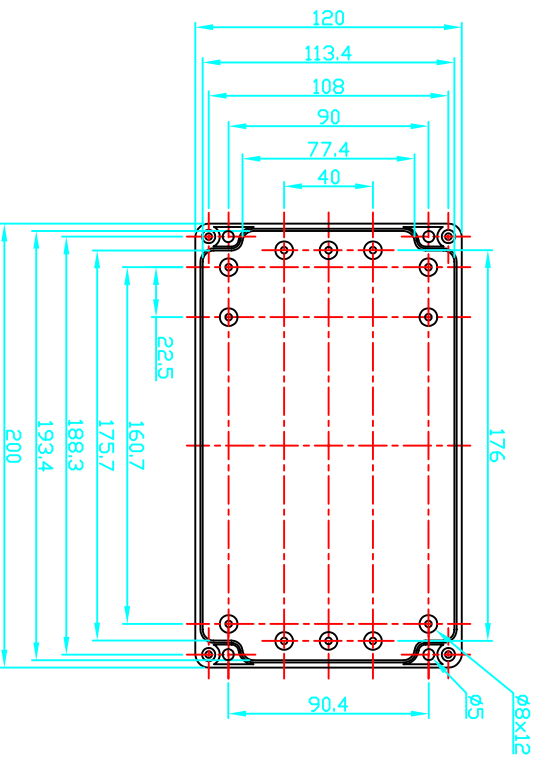

# G373/G269

宜文實業有限公司  
GAINTA INDUSTRIES LTD.

設計 BY	DESIGN	繪圖 BY	DRAWN	校圖 BY	CHECKED	比例 SCALE	日期 DATE	材質 MATERIAL	圖名 TITLE	圖號 DWG NO.	圖號 REVISED	說明 DESCRIPTION
								ABS, PC	G373, G269			