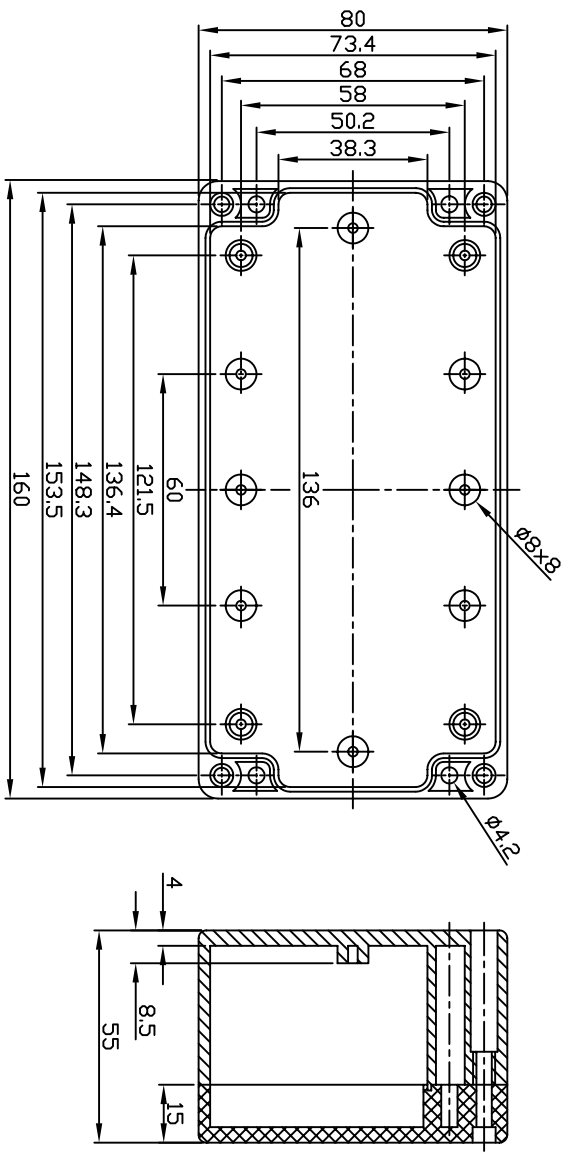

G368 / G258

宜文實業有限公司
GAINTA INDUSTRIES L.T.D.

設計 BY	繪圖 BY	校圖 BY	比例 SCALE	日期 DATE	材質 MATE	圖名 TITLE	圖號 DWG NO.	圖號 REVISED	說明 DESCRIPTION
					ABS-PS	G368, G258			