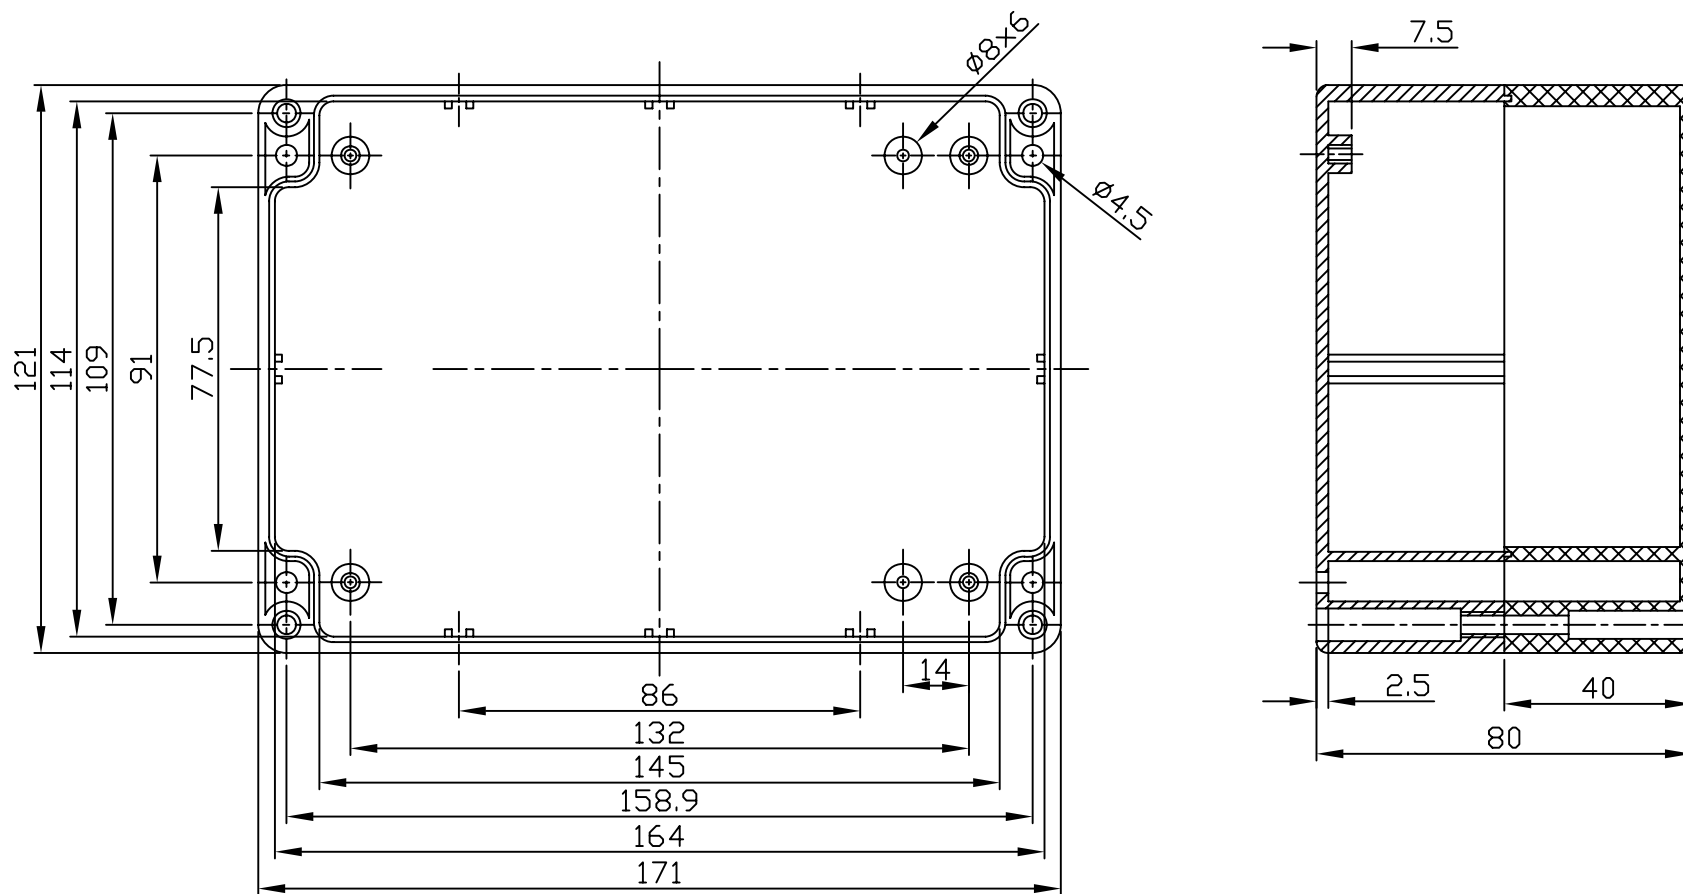

G340/G223

宣又實業有限公司 GAINTA INDUSTRIES LTD.	設計 DES'D BY	繪圖 DRA'D BY	核圖 CHK'D BY	比例 SCALE	日期 DATE	材質 MATE.	圖名 TITLE	圖號 DWG NO.	圖號 REVISID	說明 DESCRIPTION
		Spencer			Aug.4,2005	ABS,PC	G340,G223			