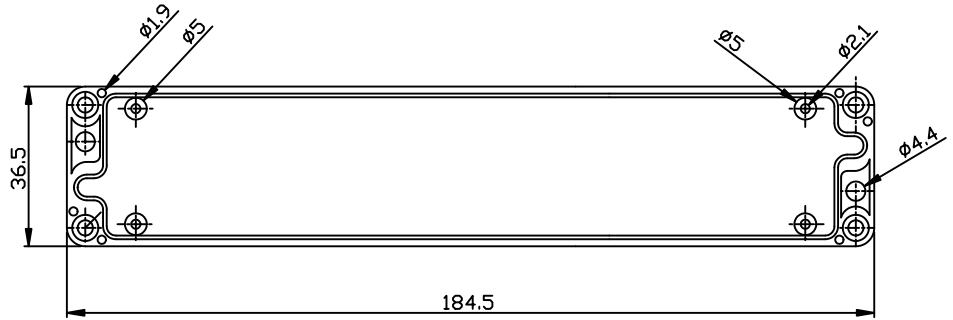

G303 / G202

宣又實業有限公司
GAINTA INDUSTRIES LTD.

設計 DESIGN BY	繪圖 DRAWN BY	核圖 CHECKED BY	比例 SCALE	日期 DATE	材質 MATERIAL	圖名 TITLE	圖號 DWG NO.	圖號 REVISID	說明 DESCRIPTION
					ALU	G102BASE			