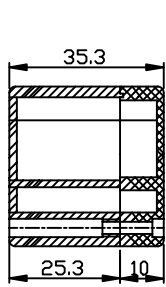

G303 / G202

宣又實業有限公司
GAINTA INDUSTRIES LTD.

設計 DESIGN BY	繪圖 DRAWN BY	核圖 CHECKED BY	比例 SCALE	日期 DATE	材質 MATERIAL	圖名 TITLE	圖號 DWG NO.	圖號 REVISID	說明 DESCRIPTION
					ALU	G102BASE			