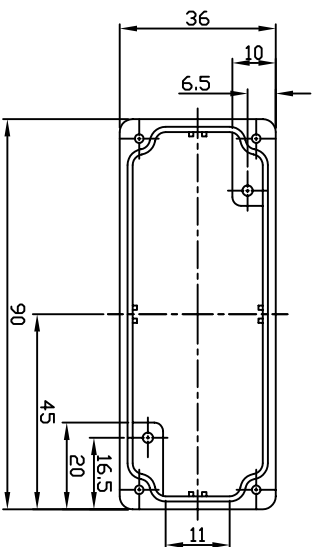

G102

宣文實業有限公司
GAINTA INDUSTRIES L.TD.

設計 BY CSO

繪圖 BY BMH

後圖 BY CSO

比例 SCALE

日期 DATE

材質 MATE ALU

圖名 TITLE G102

圖號 DWG NO.

圖號 DWG NO.

日期 REVISED

說明 DESCRIPTION