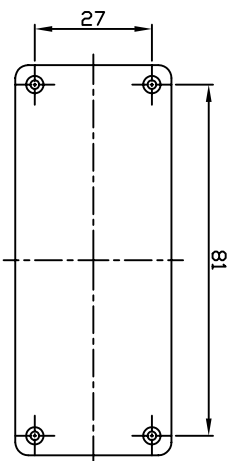

G102

宣文實業有限公司
GAINTA INDUSTRIES L.TD.

設計 BY CSO

繪圖 BY BMH

後圖 BY CSO

比例 SCALE

日期 DATE

材質 MATE ALU

圖名 TITLE G102

圖號 DWG NO.

圖號 DWG NO.

日期 REVISED

說明 DESCRIPTION