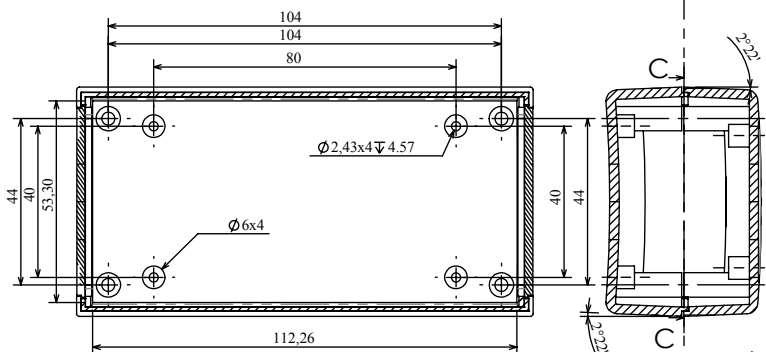

Obudowa Z-98

Widok spodu

Widok góry

Model produktu	Z-98	KRADEX
Format:	A4	Materiał: „ABS zwykły”
Skala:	1:2	Tolerancja: +/-0.15
KRADEX ul. Naddnieprzańska 32 04-205 Warszawa Tel: +48 022 613-08-88, Fax: 812-10-68 www.kradex.com.pl		