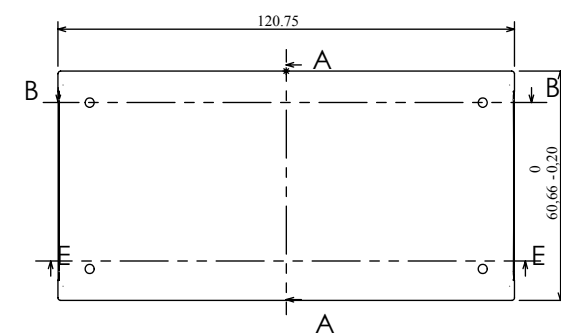

Obudowa Z-98

Widok spodu

Widok góry

Model produktu	Z-98	KRADEX
Format:	A4	Materiał: „ABS zwykły”
Skala:	1:2	Tolerancja: +/-0.15
KRADEX ul. Naddnieprzańska 32 04-205 Warszawa Tel: +48 022 613-08-88, Fax: 812-10-68 www.kradex.com.pl		