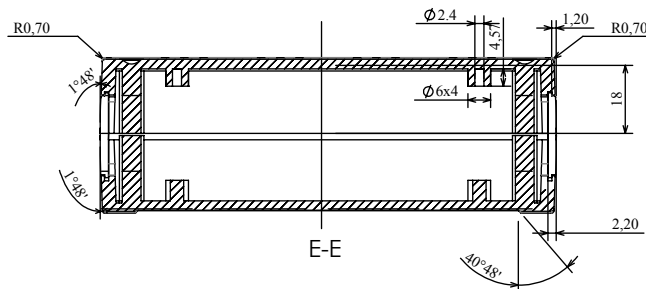

Obudowa Z-98

Widok spodu

Widok góry

Model produktu	Z-98	KRADEX
Format:	A4	Materiał: „ABS zwykły”
Skala:	1:2	Tolerancja: +/-0.15
KRADEX ul. Naddnieprzańska 32 04-205 Warszawa Tel: +48 022 613-08-88, Fax: 812-10-68 www.kradex.com.pl		