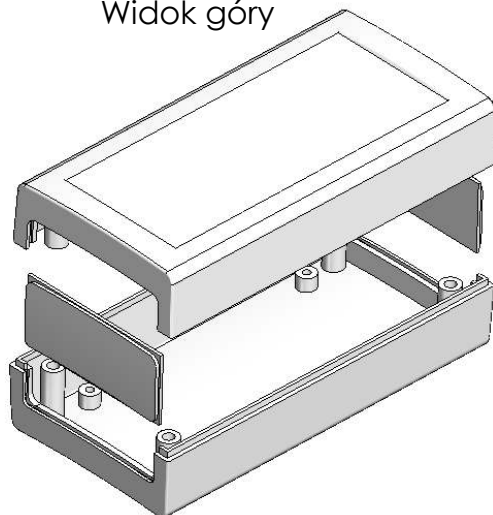

Obudowa Z-98

Widok spodu

Widok góry

Model produktu	Z-98	KRADEX
Format:	A4	Materiał: „ABS zwykły”
Skala:	1:2	Tolerancja: +/-0.15
KRADEX ul. Naddnieprzańska 32 04-205 Warszawa Tel: +48 022 613-08-88, Fax: 812-10-68 www.kradex.com.pl		