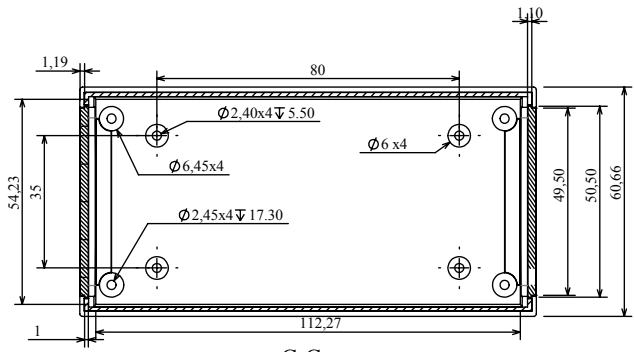

Obudowa Z-98

Widok spodu

Widok góry

Model produktu	Z-98	KRADEX
Format:	A4	Materiał: „ABS zwykły”
Skala:	1:2	Tolerancja: +/-0.15
KRADEX ul. Naddnieprzańska 32 04-205 Warszawa Tel: +48 022 613-08-88, Fax: 812-10-68 www.kradex.com.pl		