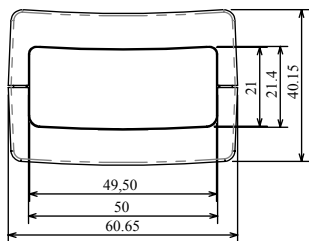

Obudowa Z-98

Widok spodu

Widok góry

Model produktu	Z-98	KRADEX
Format:	A4	Materiał: „ABS zwykły”
Skala:	1:2	Tolerancja: +/-0.15
KRADEX ul. Naddnieprzańska 32 04-205 Warszawa Tel: +48 022 613-08-88, Fax: 812-10-68 www.kradex.com.pl		