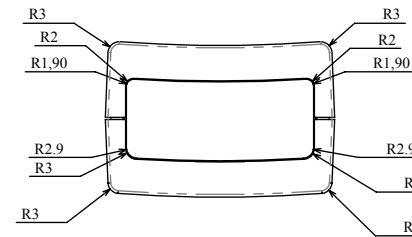

Obudowa Z-98

Widok spodu

Widok góry

Model produktu	Z-98	KRADEX
Format:	A4	Materiał: „ABS zwykły”
Skala:	1:2	Tolerancja: +/-0.15
KRADEX ul. Naddnieprzańska 32 04-205 Warszawa Tel: +48 022 613-08-88, Fax: 812-10-68 www.kradex.com.pl		