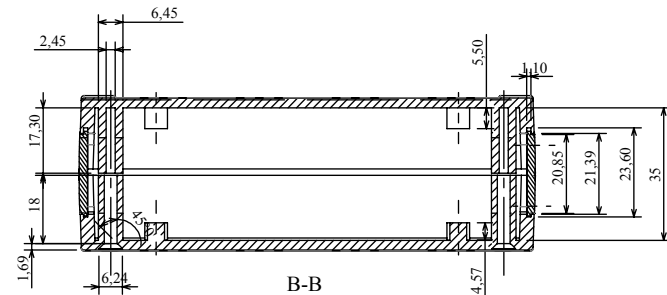

Obudowa Z-98

Widok spodu

Widok góry

Model produktu	Z-98	KRADEX
Format:	A4	Materiał: „ABS zwykły”
Skala:	1:2	Tolerancja: +/-0.15
KRADEX ul. Naddnieprzańska 32 04-205 Warszawa Tel: +48 022 613-08-88, Fax: 812-10-68 www.kradex.com.pl		