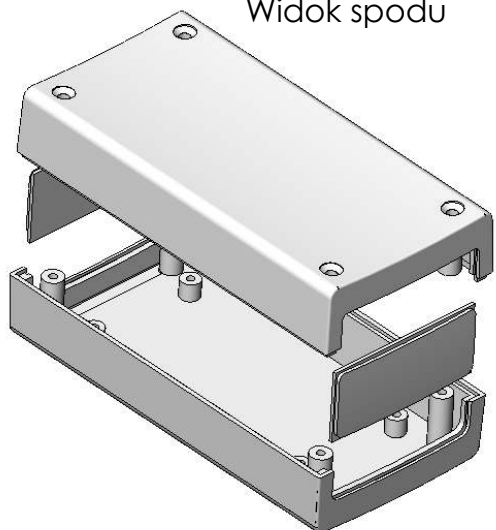

Obudowa Z-98

Widok spodu

Widok góry

Model produktu	Z-98	KRADEX
Format:	A4	Materiał: „ABS zwykły”
Skala:	1:2	Tolerancja: +/-0.15
KRADEX ul. Naddnieprzańska 32 04-205 Warszawa Tel: +48 022 613-08-88, Fax: 812-10-68 www.kradex.com.pl		