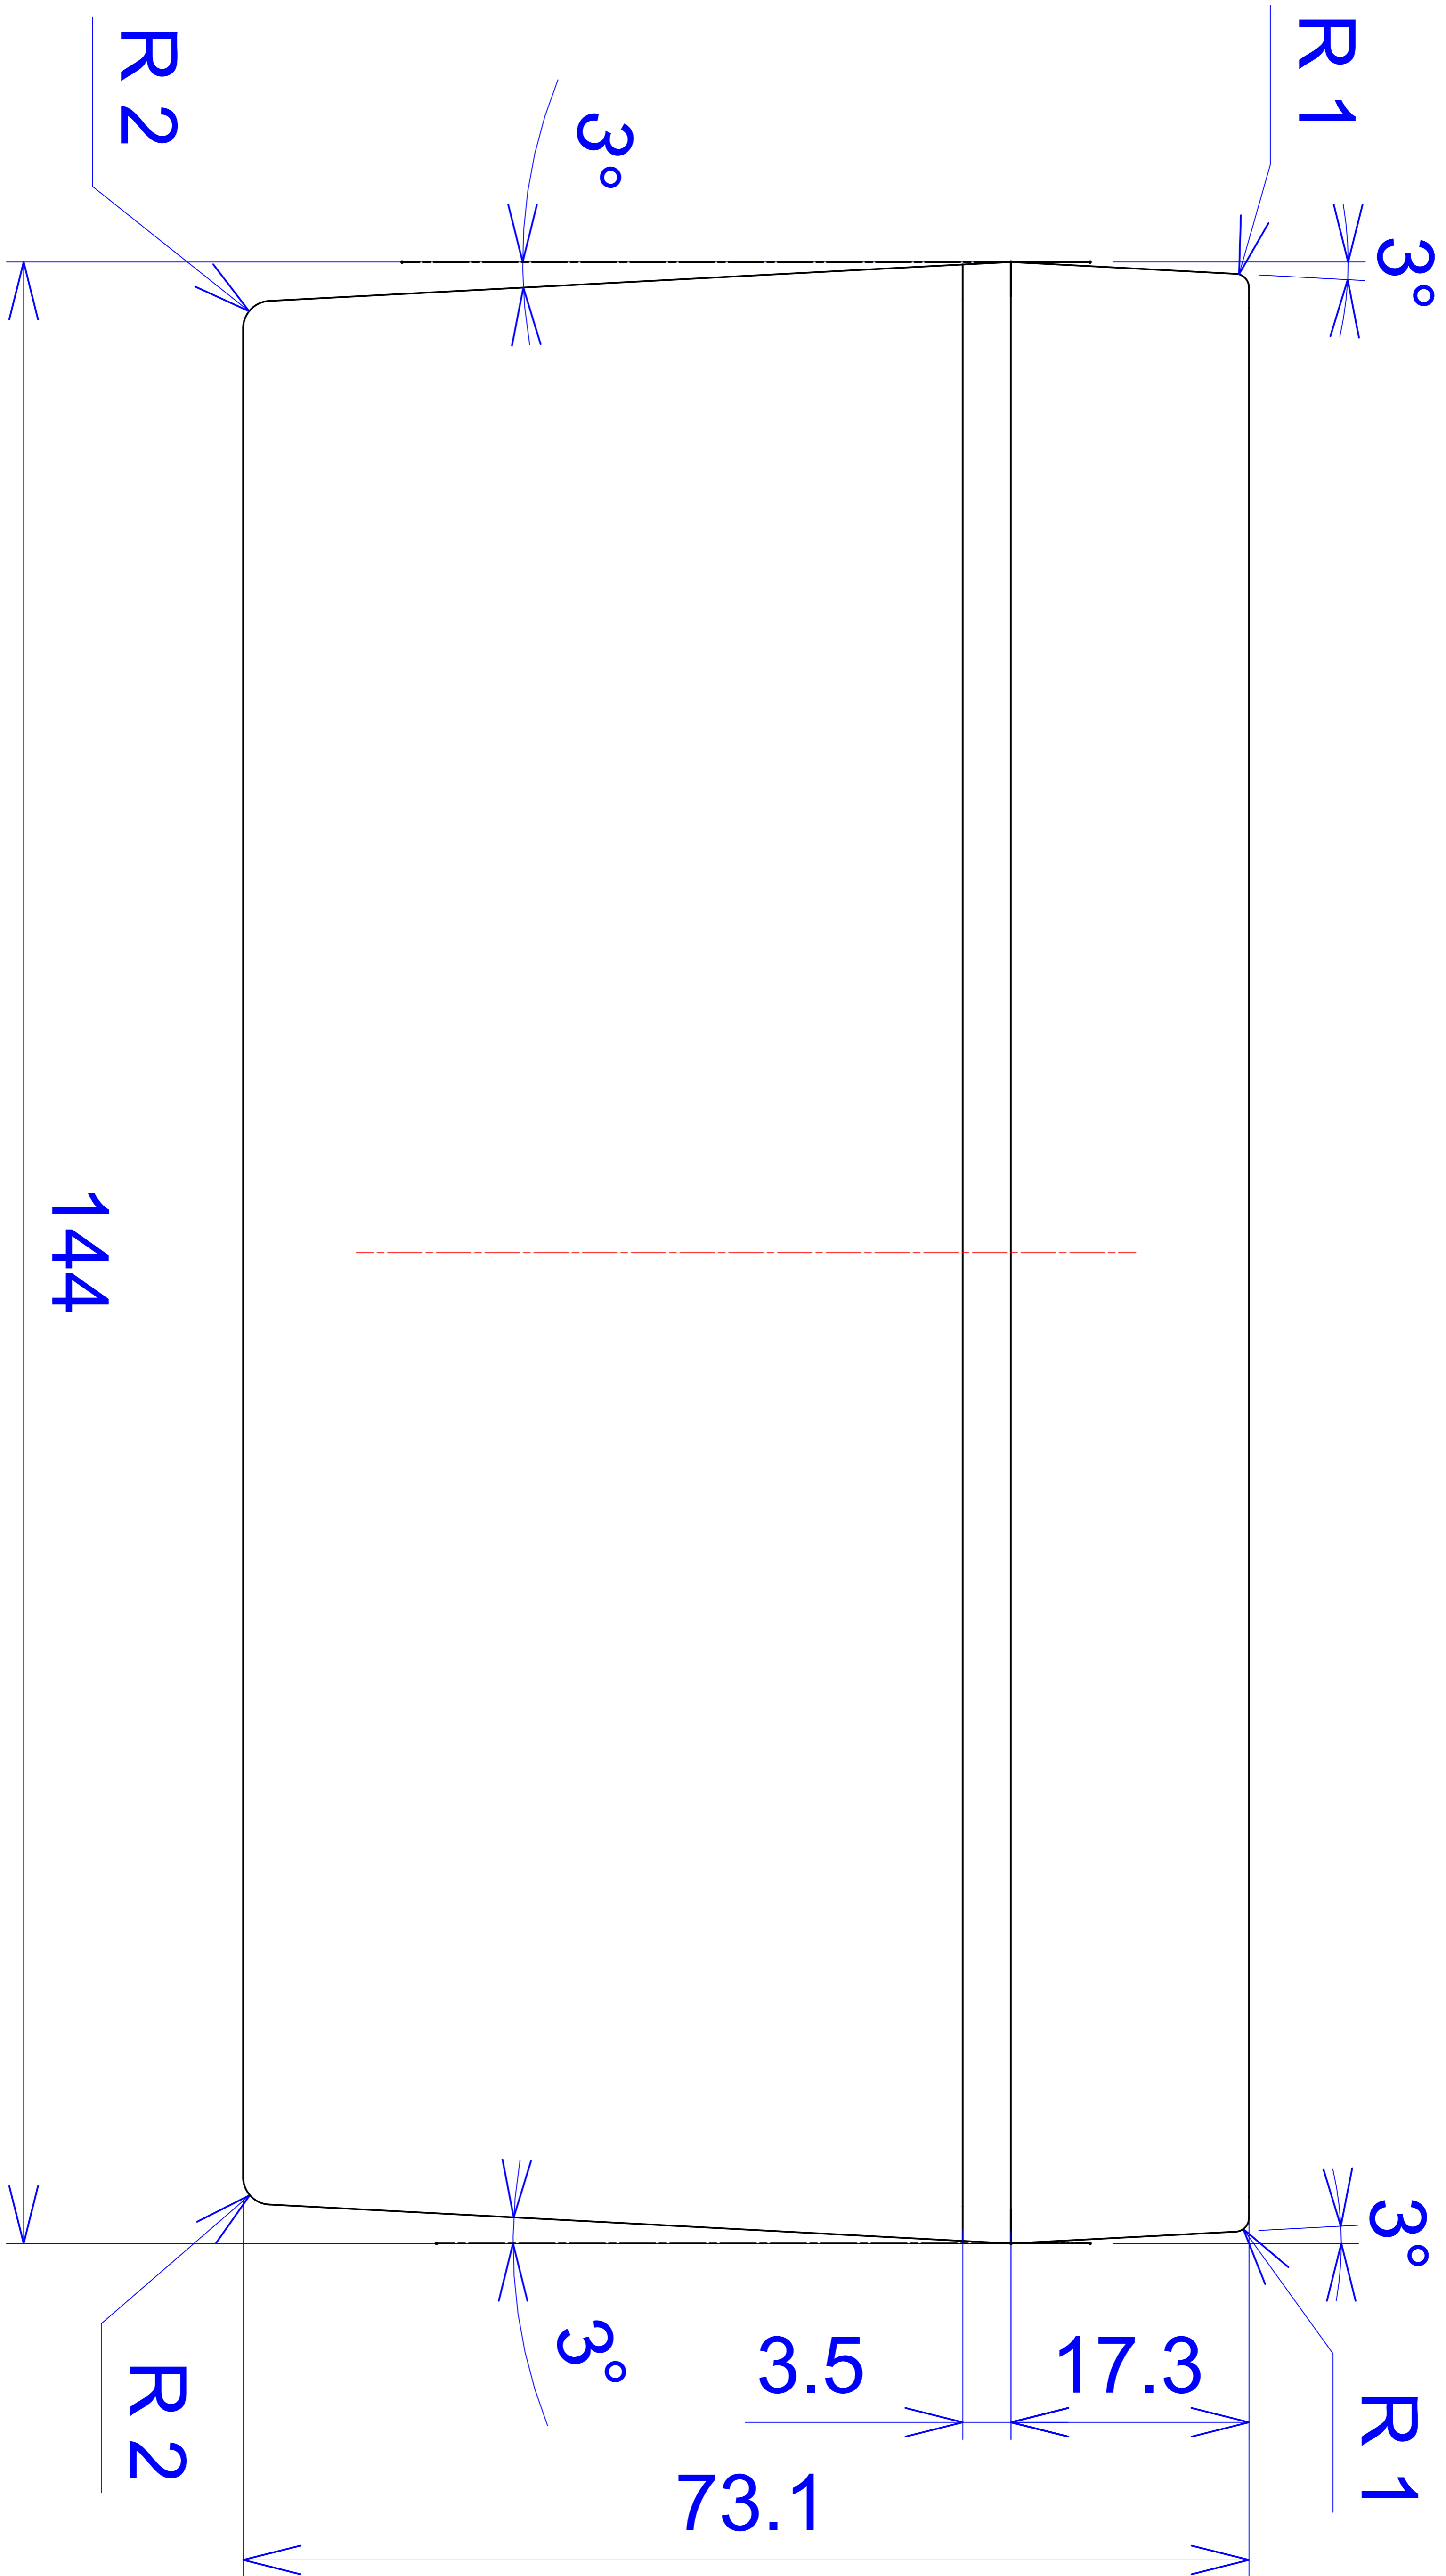

Model produktu	Z-46 A	
Format:	A4	Materiał:
Skala:	1:1	Tolerancja:
		KRADEX ul. Nadnieprzaska 32 04-205 Warszawa Tel: +48 022 613-08-88, Fax: 812-10-68 www.kradex.com.pl

C - C

R 2

R 2

1

2

142⁰_{-0.2}

144

2

10.5

177⁰_{-0.2}

198