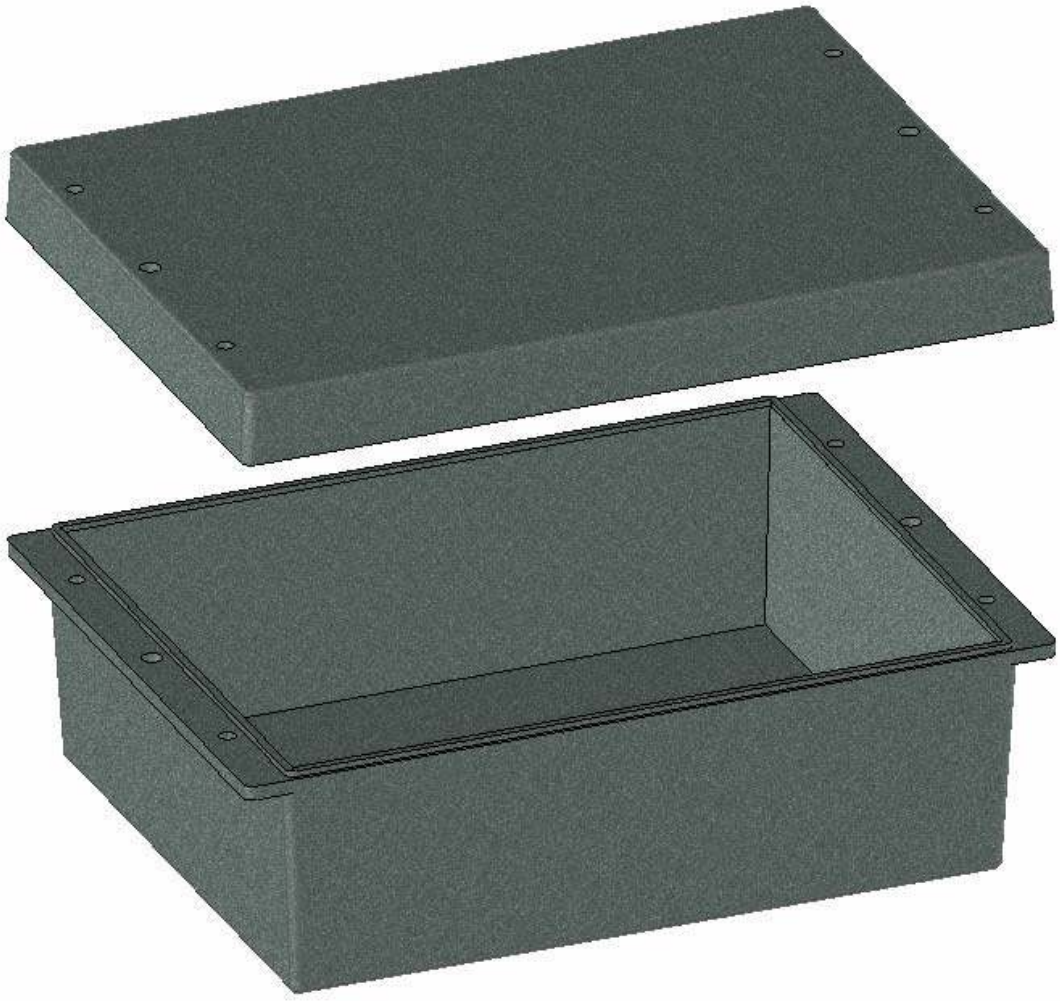

Model produktu	Z-46 A	
Format:	A4	Materiał:
Skala:	1:1	Tolerancja:
		KRADEX ul. Nadnieprzaska 32 04-205 Warszawa Tel: +48 022 613-08-88, Fax: 812-10-68 www.kradex.com.pl

C - C

R 2

R 2

1

2

142⁰_{-0.2}

144