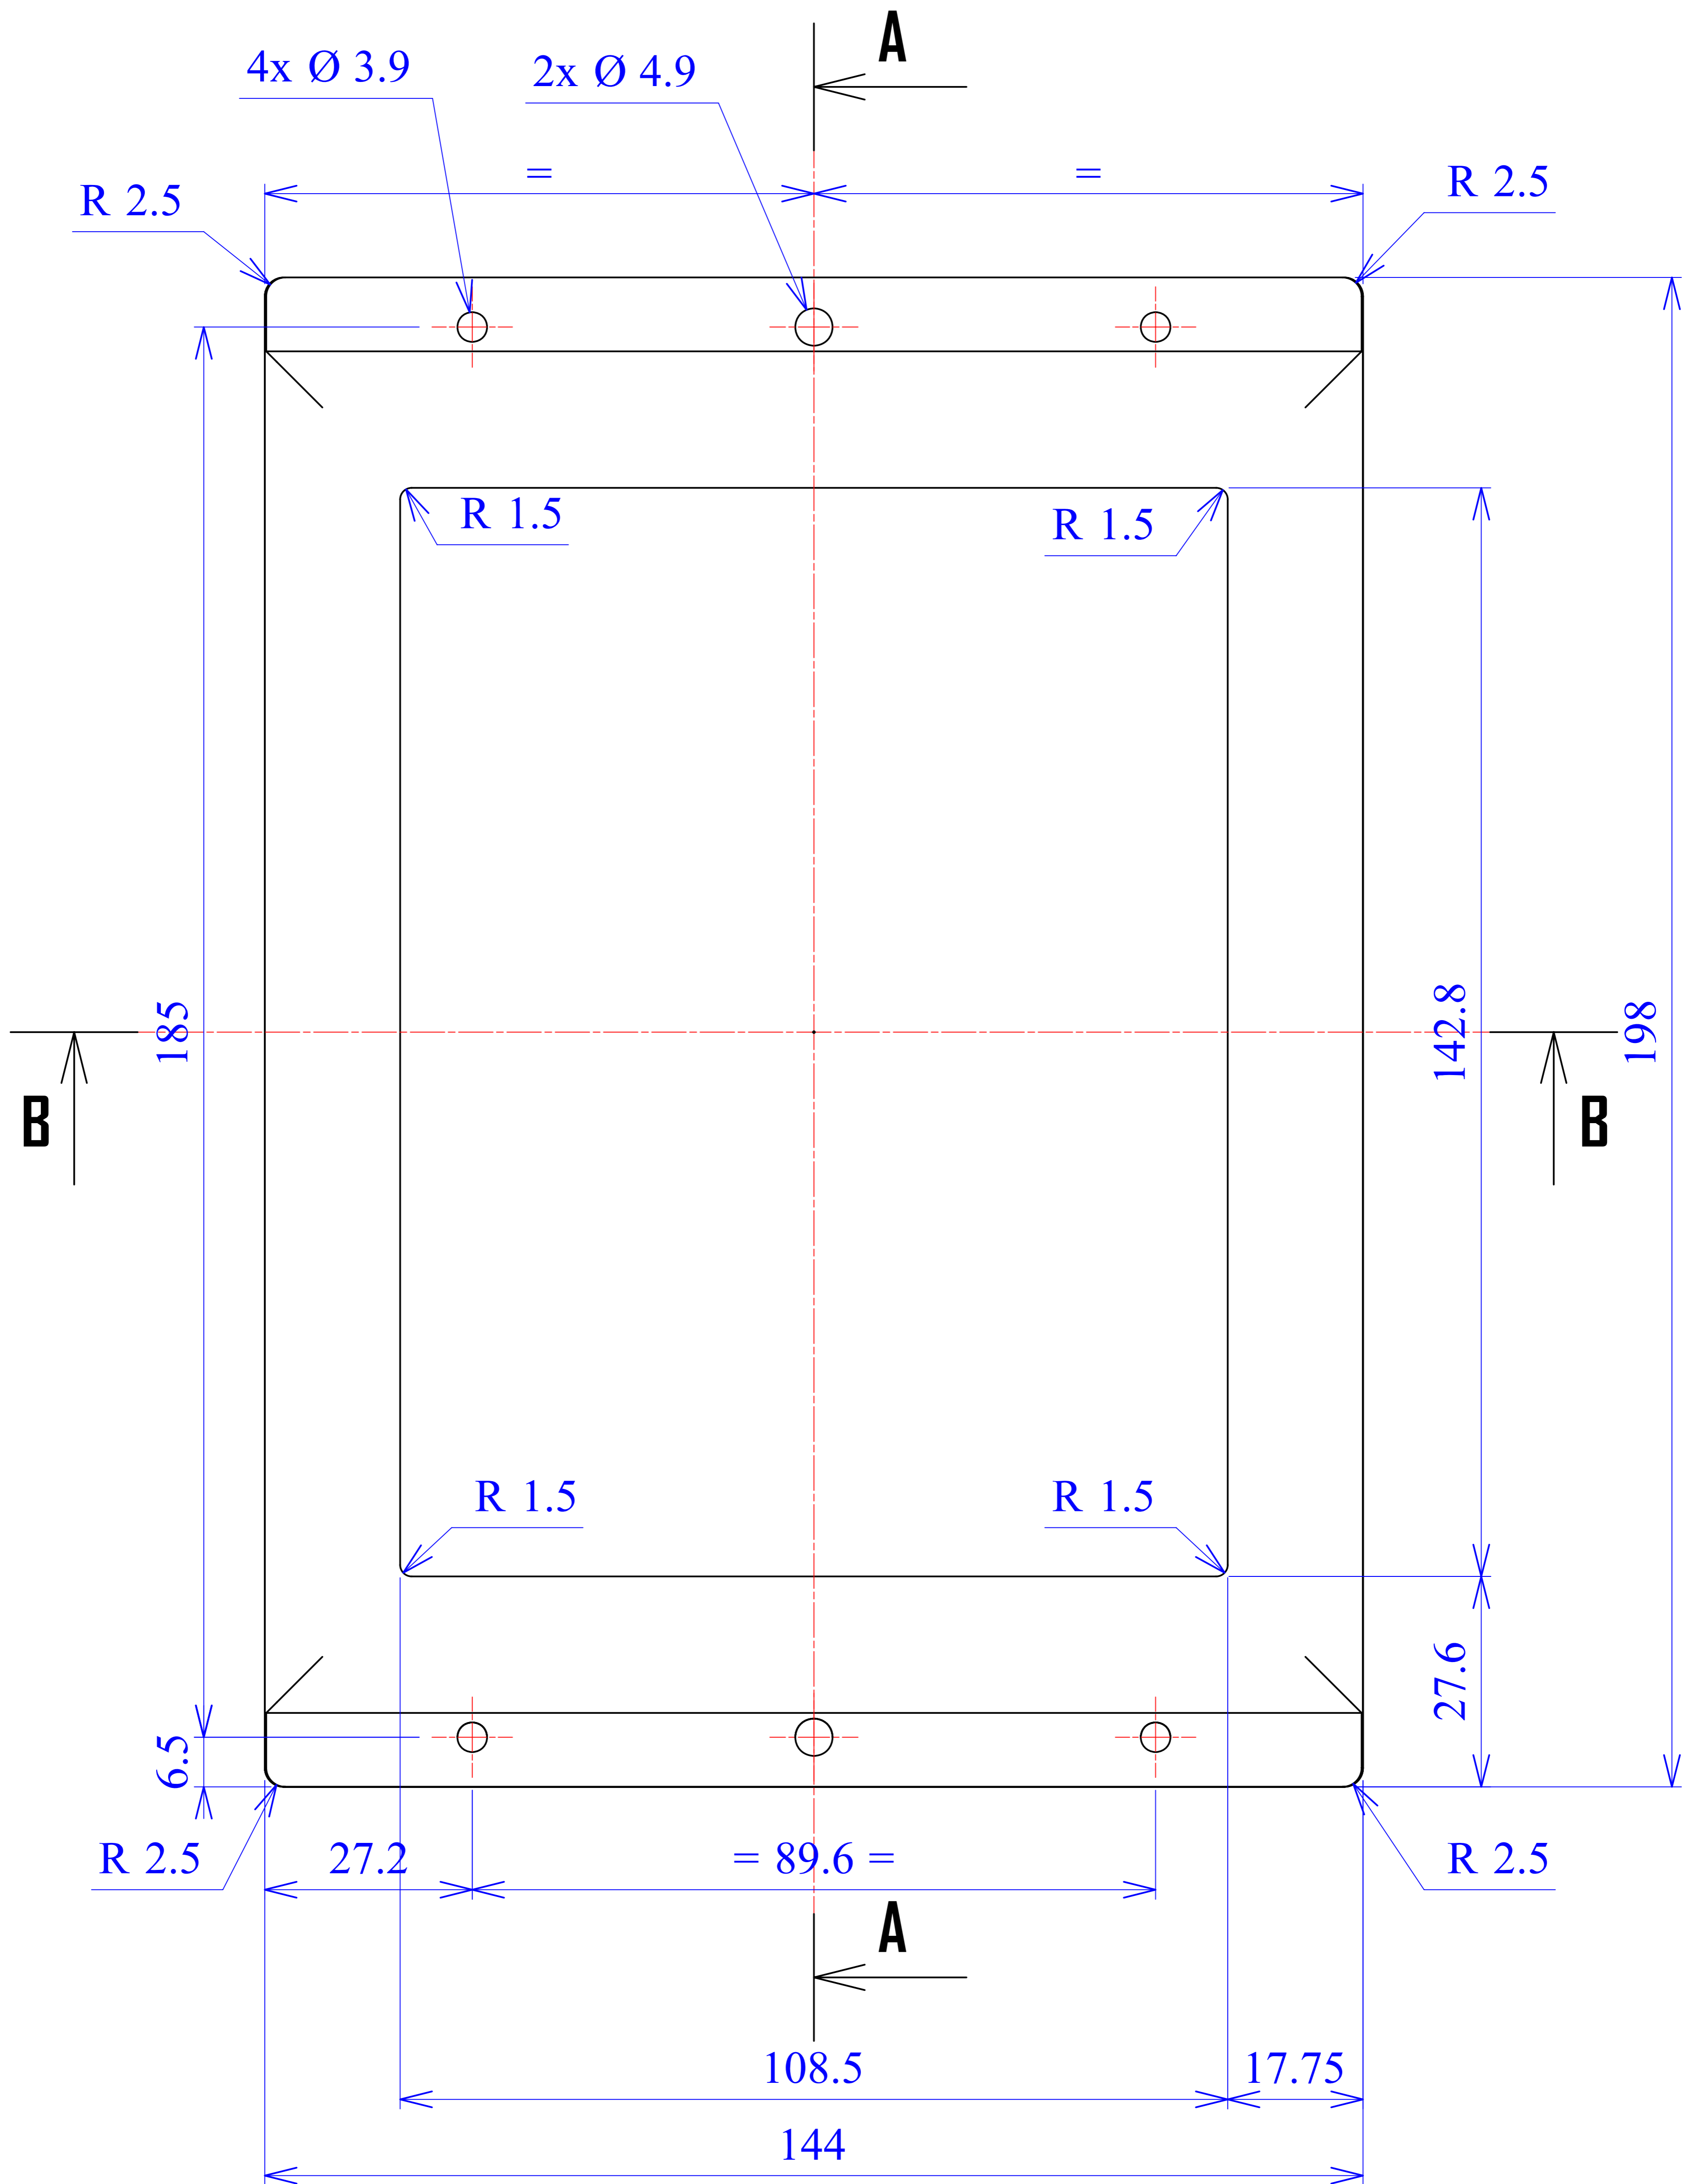

Model produktu	Z-46 A	
Format:	A4	Materiał:
Skala:	1:1	Tolerancja:
		KRADEX ul. Nadnieprzaska 32 04-205 Warszawa Tel: +48 022 613-08-88, Fax: 812-10-68 www.kradex.com.pl

C - C

R 2

R 2

1

2

142⁰_{-0.2}

144

2

10.5

177⁰_{-0.2}

198