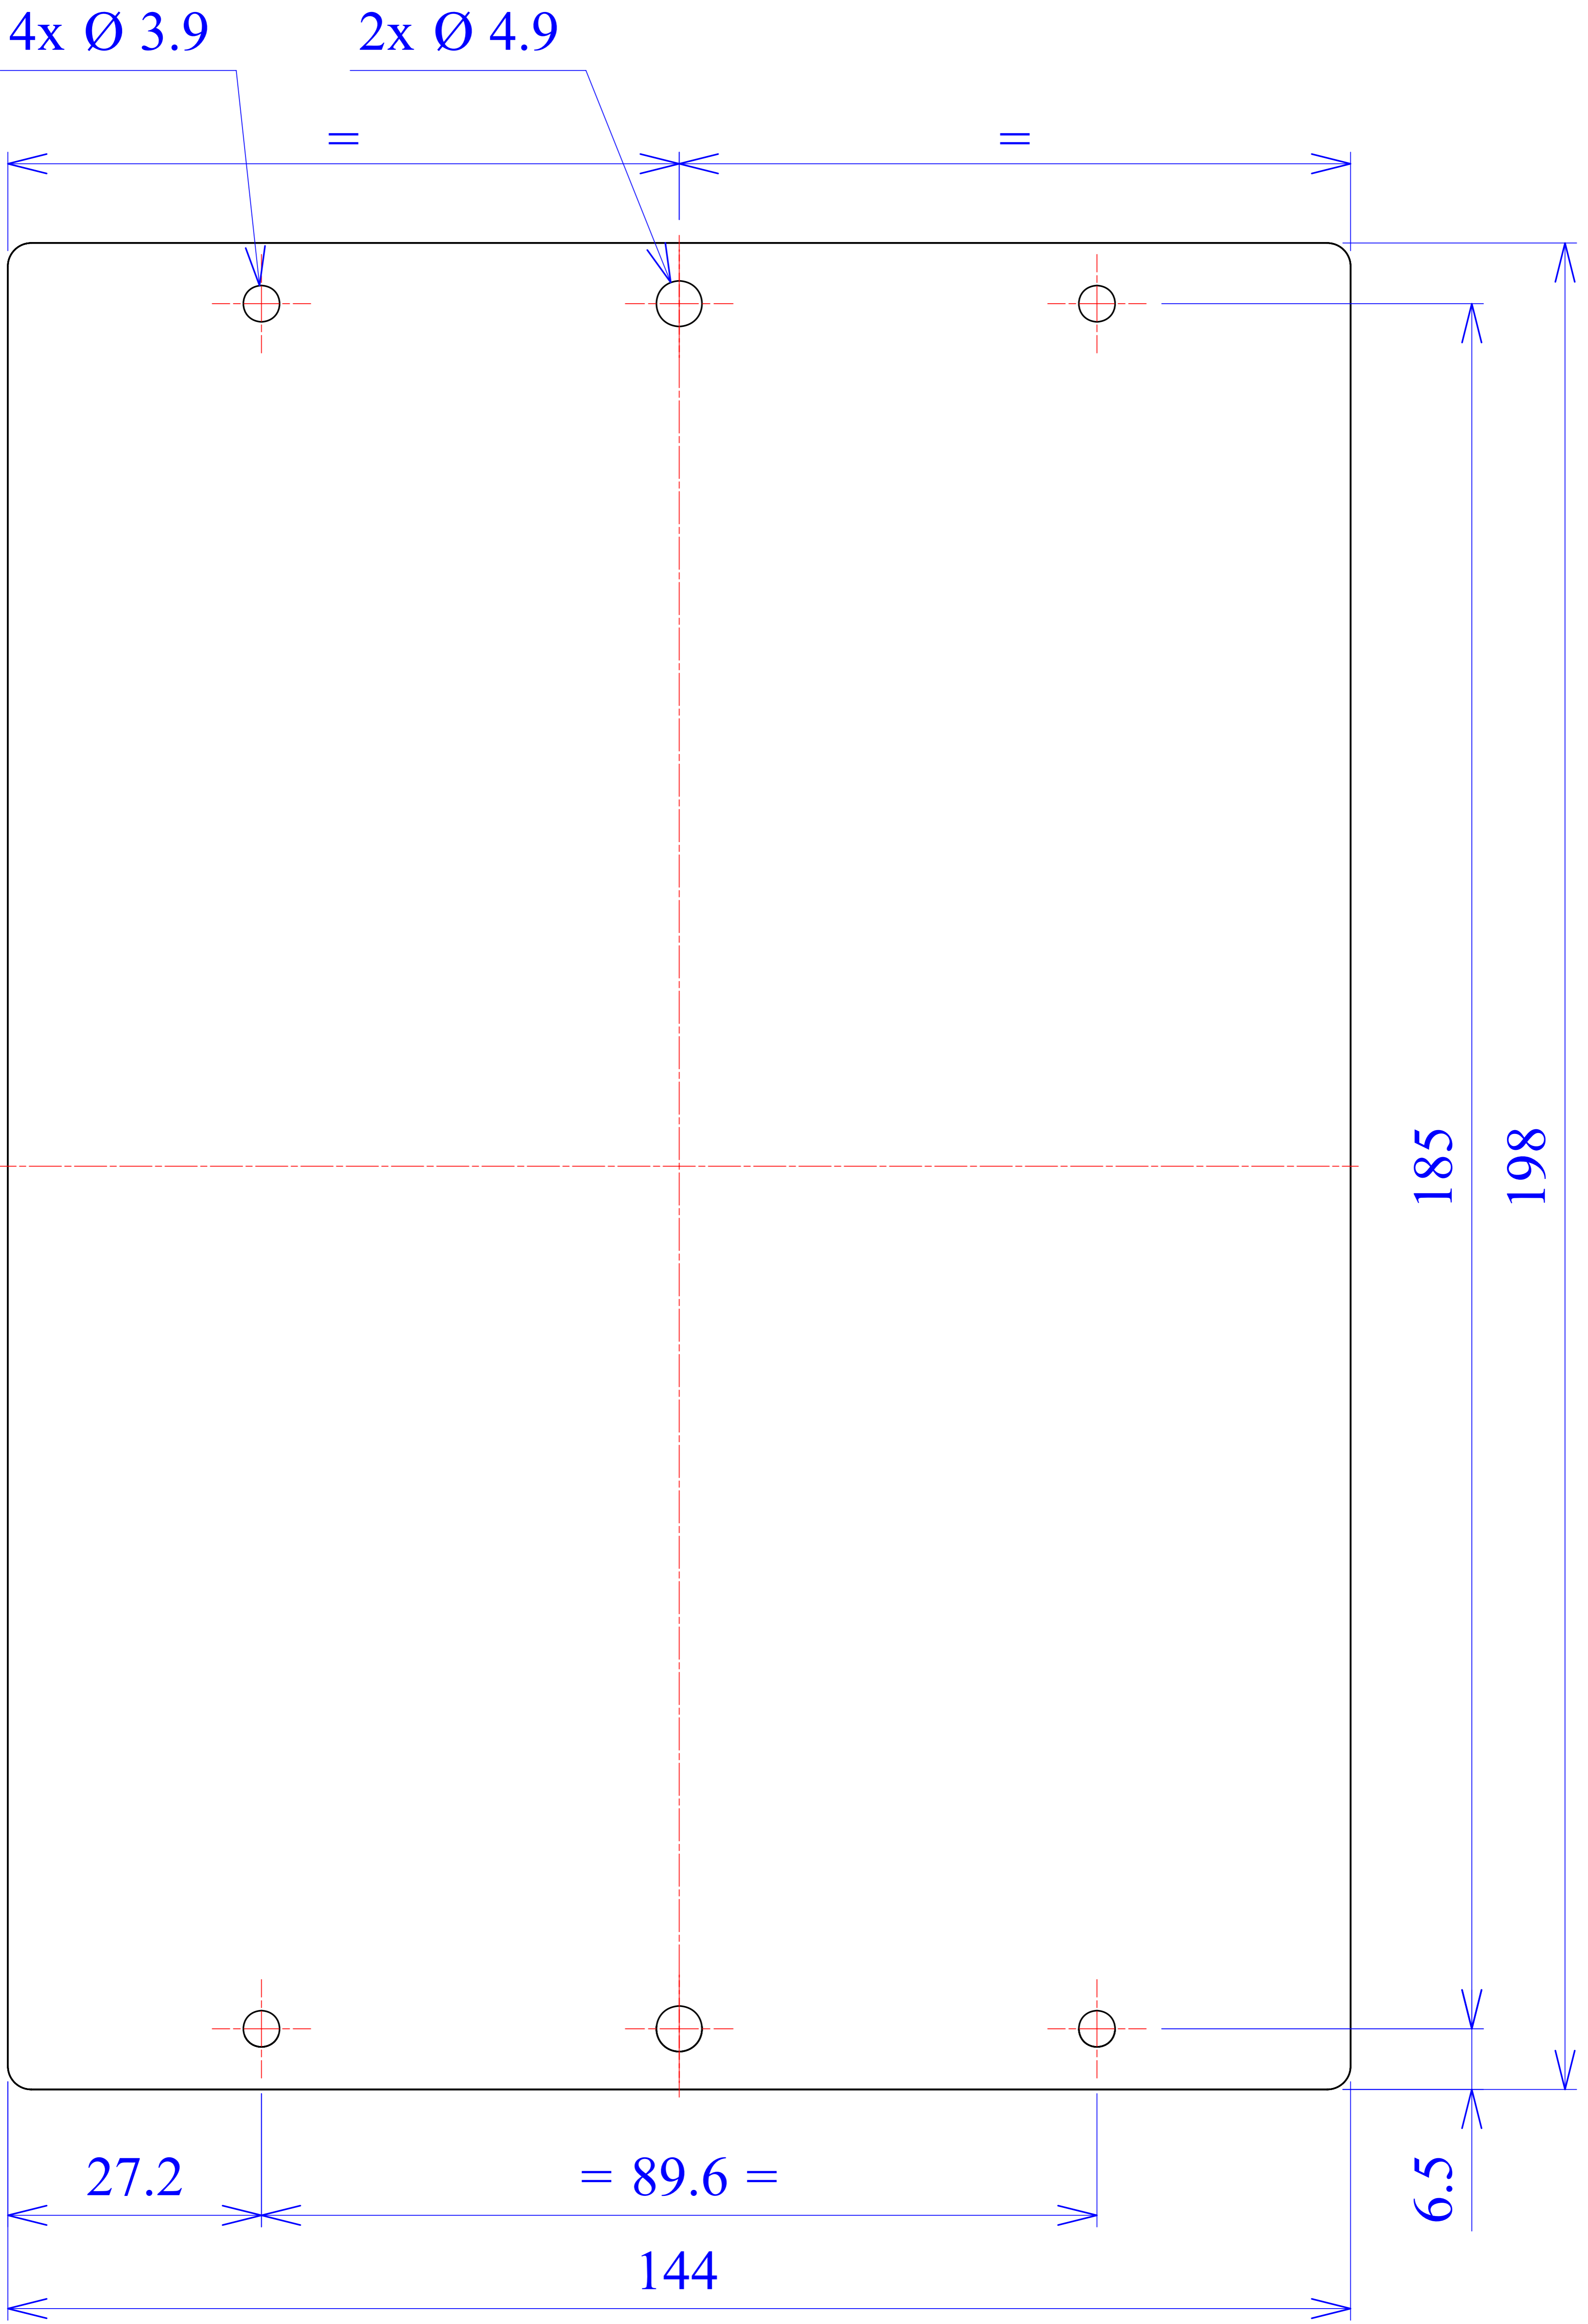

Model produktu	Z-46 A	
Format:	A4	Materiał:
Skala:	1:1	Tolerancja:
		KRADEX ul. Nadnieprzaska 32 04-205 Warszawa Tel: +48 022 613-08-88, Fax: 812-10-68 www.kradex.com.pl

C - C

R 2

R 2

1

2

142⁰_{-0.2}

144

2

10.5

177⁰_{-0.2}

198