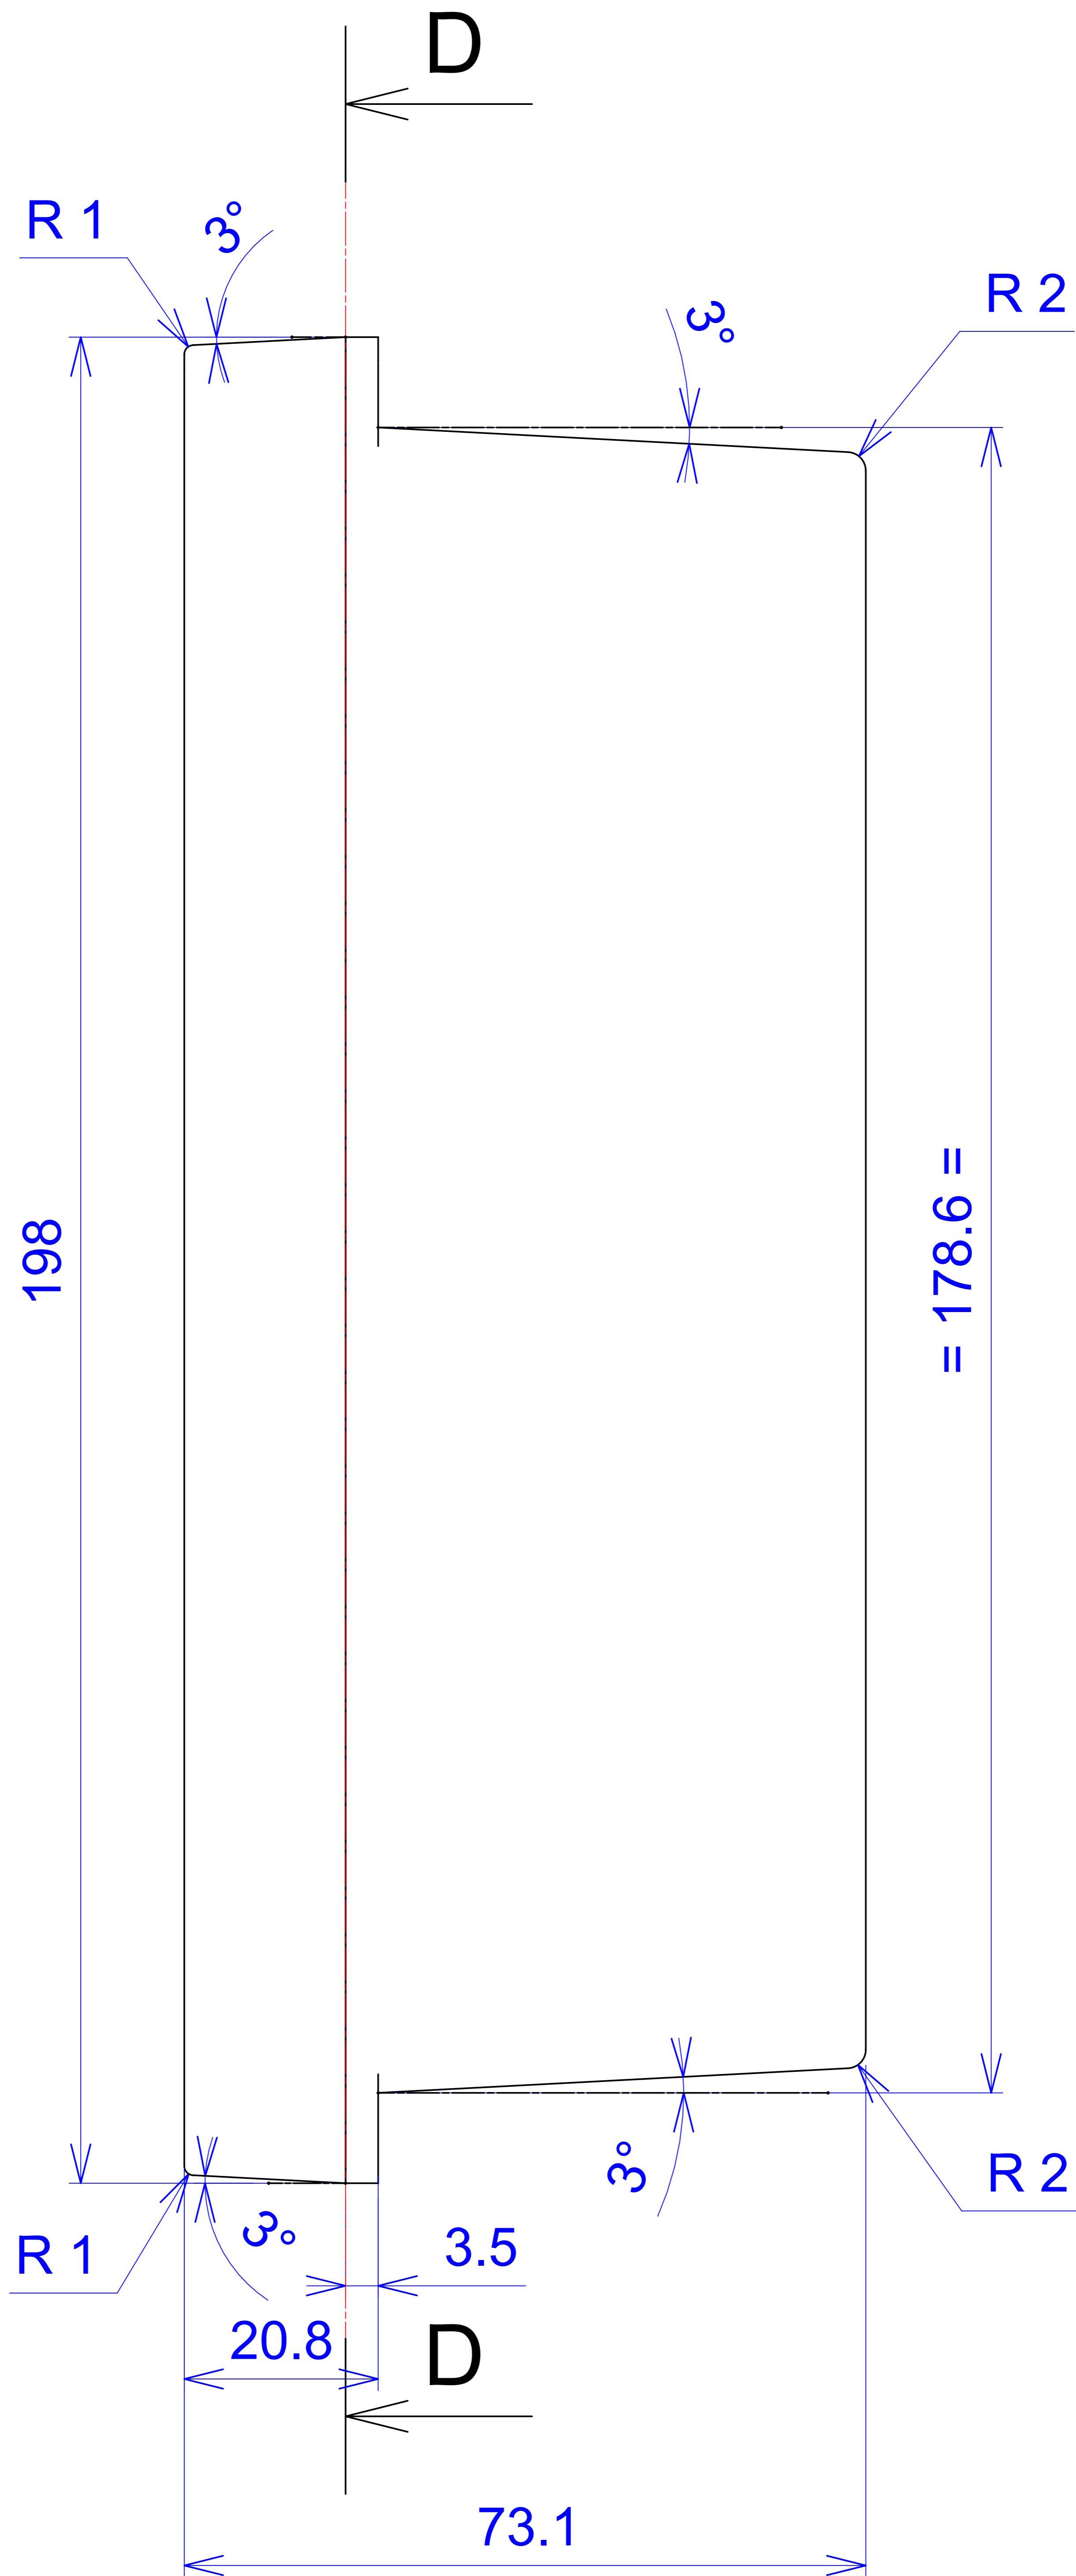

Model produktu	Z-46 A	
Format:	A4	Materiał:
Skala:	1:1	Tolerancja:
		KRADEX ul. Nadnieprzaska 32 04-205 Warszawa Tel: +48 022 613-08-88, Fax: 812-10-68 www.kradex.com.pl

C - C

R 2

R 2

1

2

142⁰_{-0.2}

144

2

10.5

177⁰_{-0.2}

198