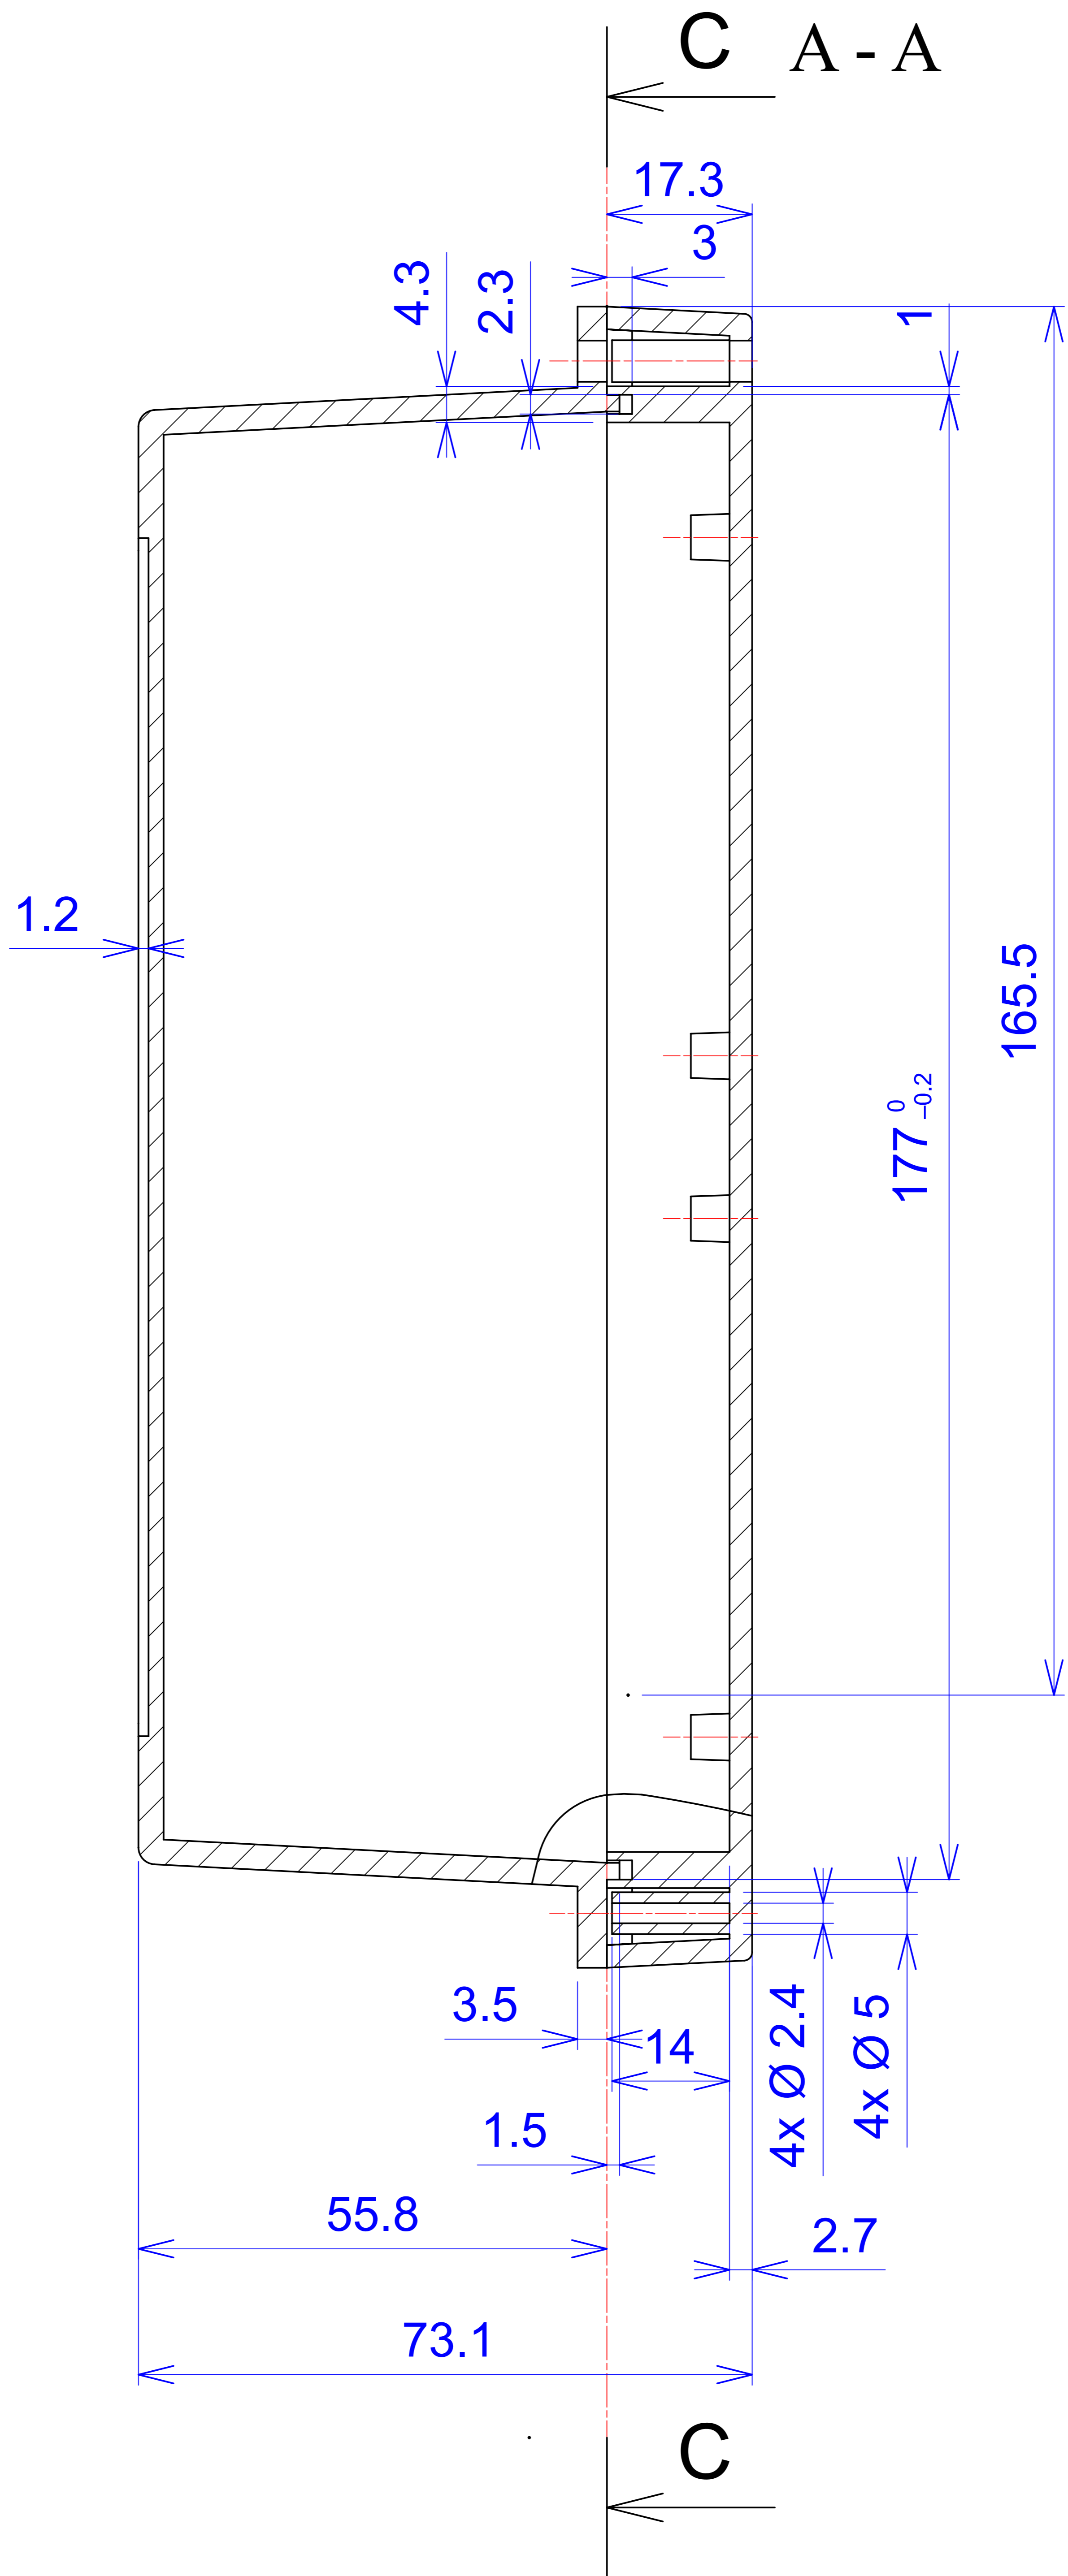

Model produktu	Z-46 A	
Format:	A4	Materiał:
Skala:	1:1	Tolerancja:
		KRADEX ul. Nadnieprzaska 32 04-205 Warszawa Tel: +48 022 613-08-88, Fax: 812-10-68 www.kradex.com.pl

C - C

R 2

R 2

1

2

142⁰_{-0.2}

144

2

10.5

177⁰_{-0.2}

198