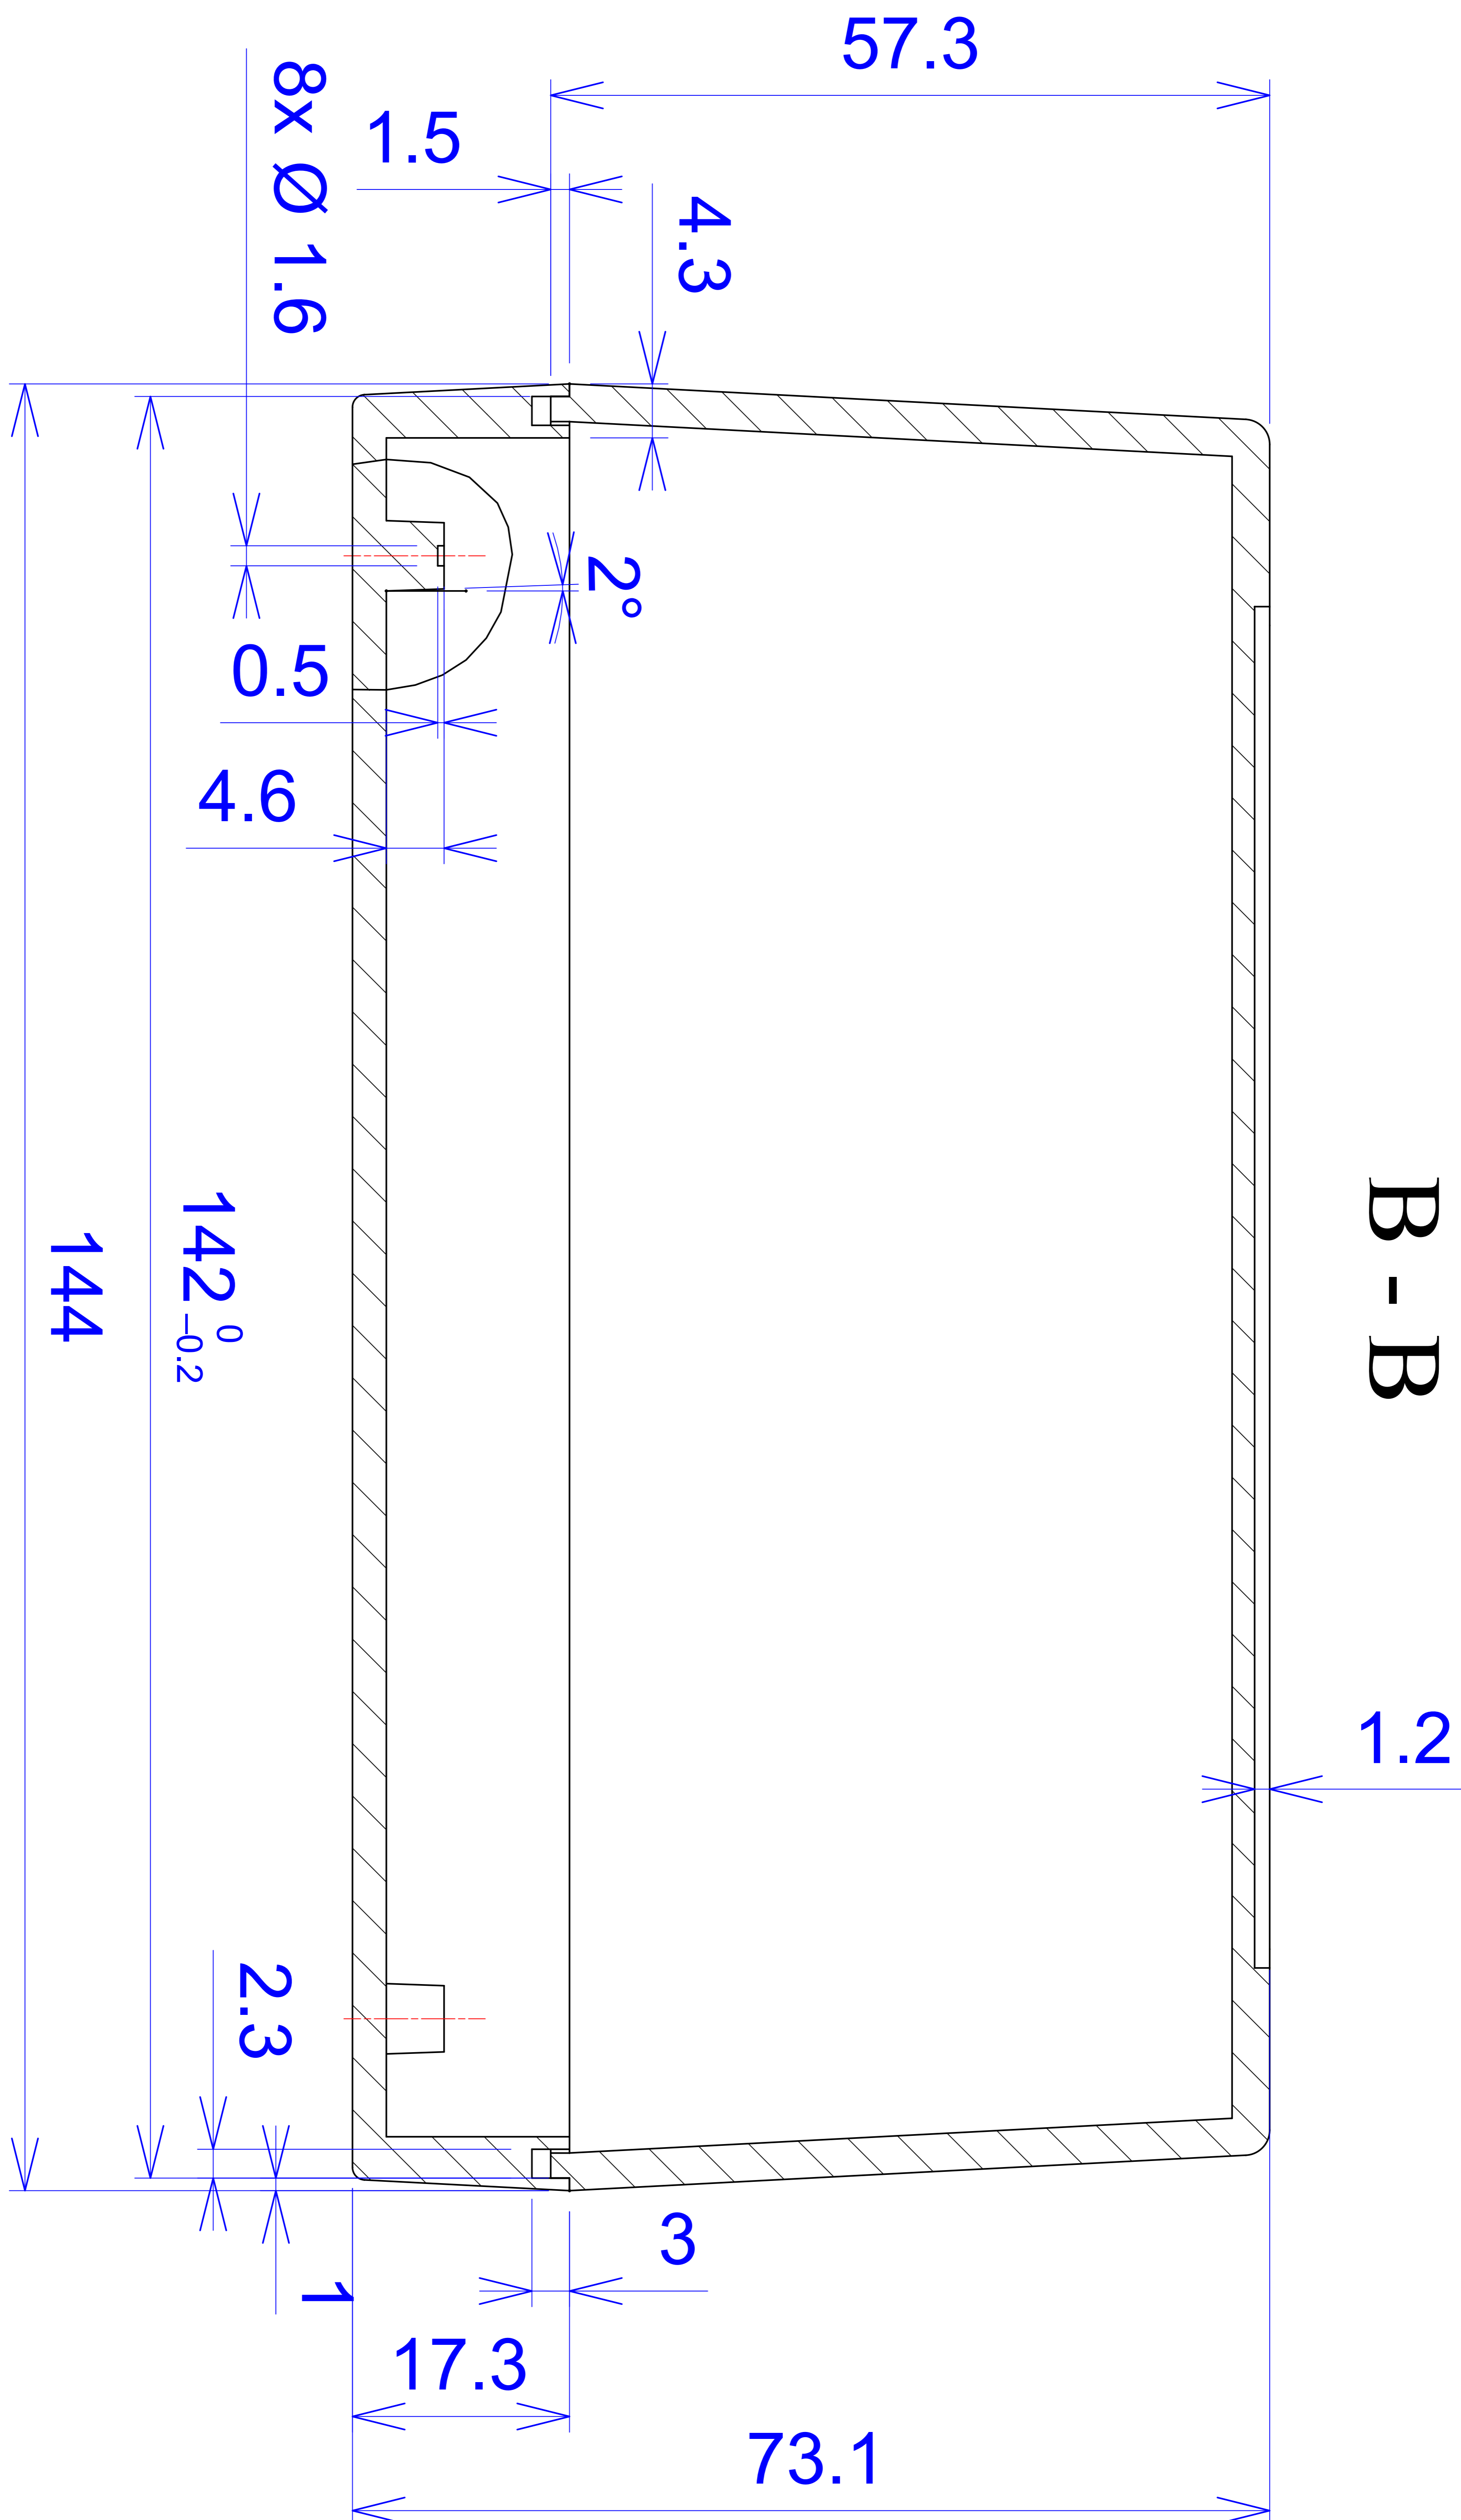

Model produktu	Z-46 A	
Format:	A4	Materiał:
Skala:	1:1	Tolerancja:
		KRADEX ul. Nadnieprzaska 32 04-205 Warszawa Tel: +48 022 613-08-88, Fax: 812-10-68 www.kradex.com.pl

C - C

R 2

R 2

1

2

142⁰_{-0.2}

144

2

10.5

177⁰_{-0.2}

198