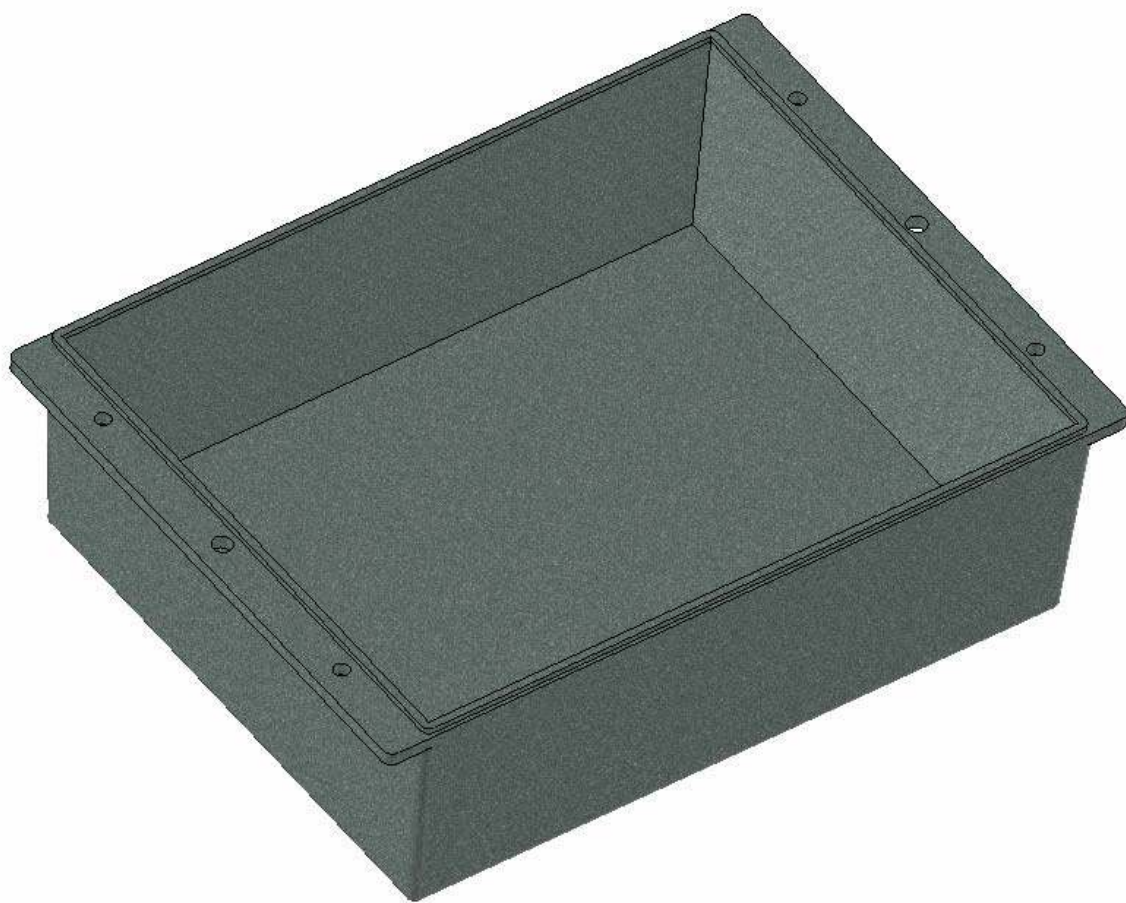

Model produktu	Z-46 A	
Format:	A4	Materiał:
Skala:	1:1	Tolerancja:
		KRADEX ul. Nadnieprzaska 32 04-205 Warszawa Tel: +48 022 613-08-88, Fax: 812-10-68 www.kradex.com.pl

C - C

R 2

R 2

1

2

142⁰_{-0.2}

144