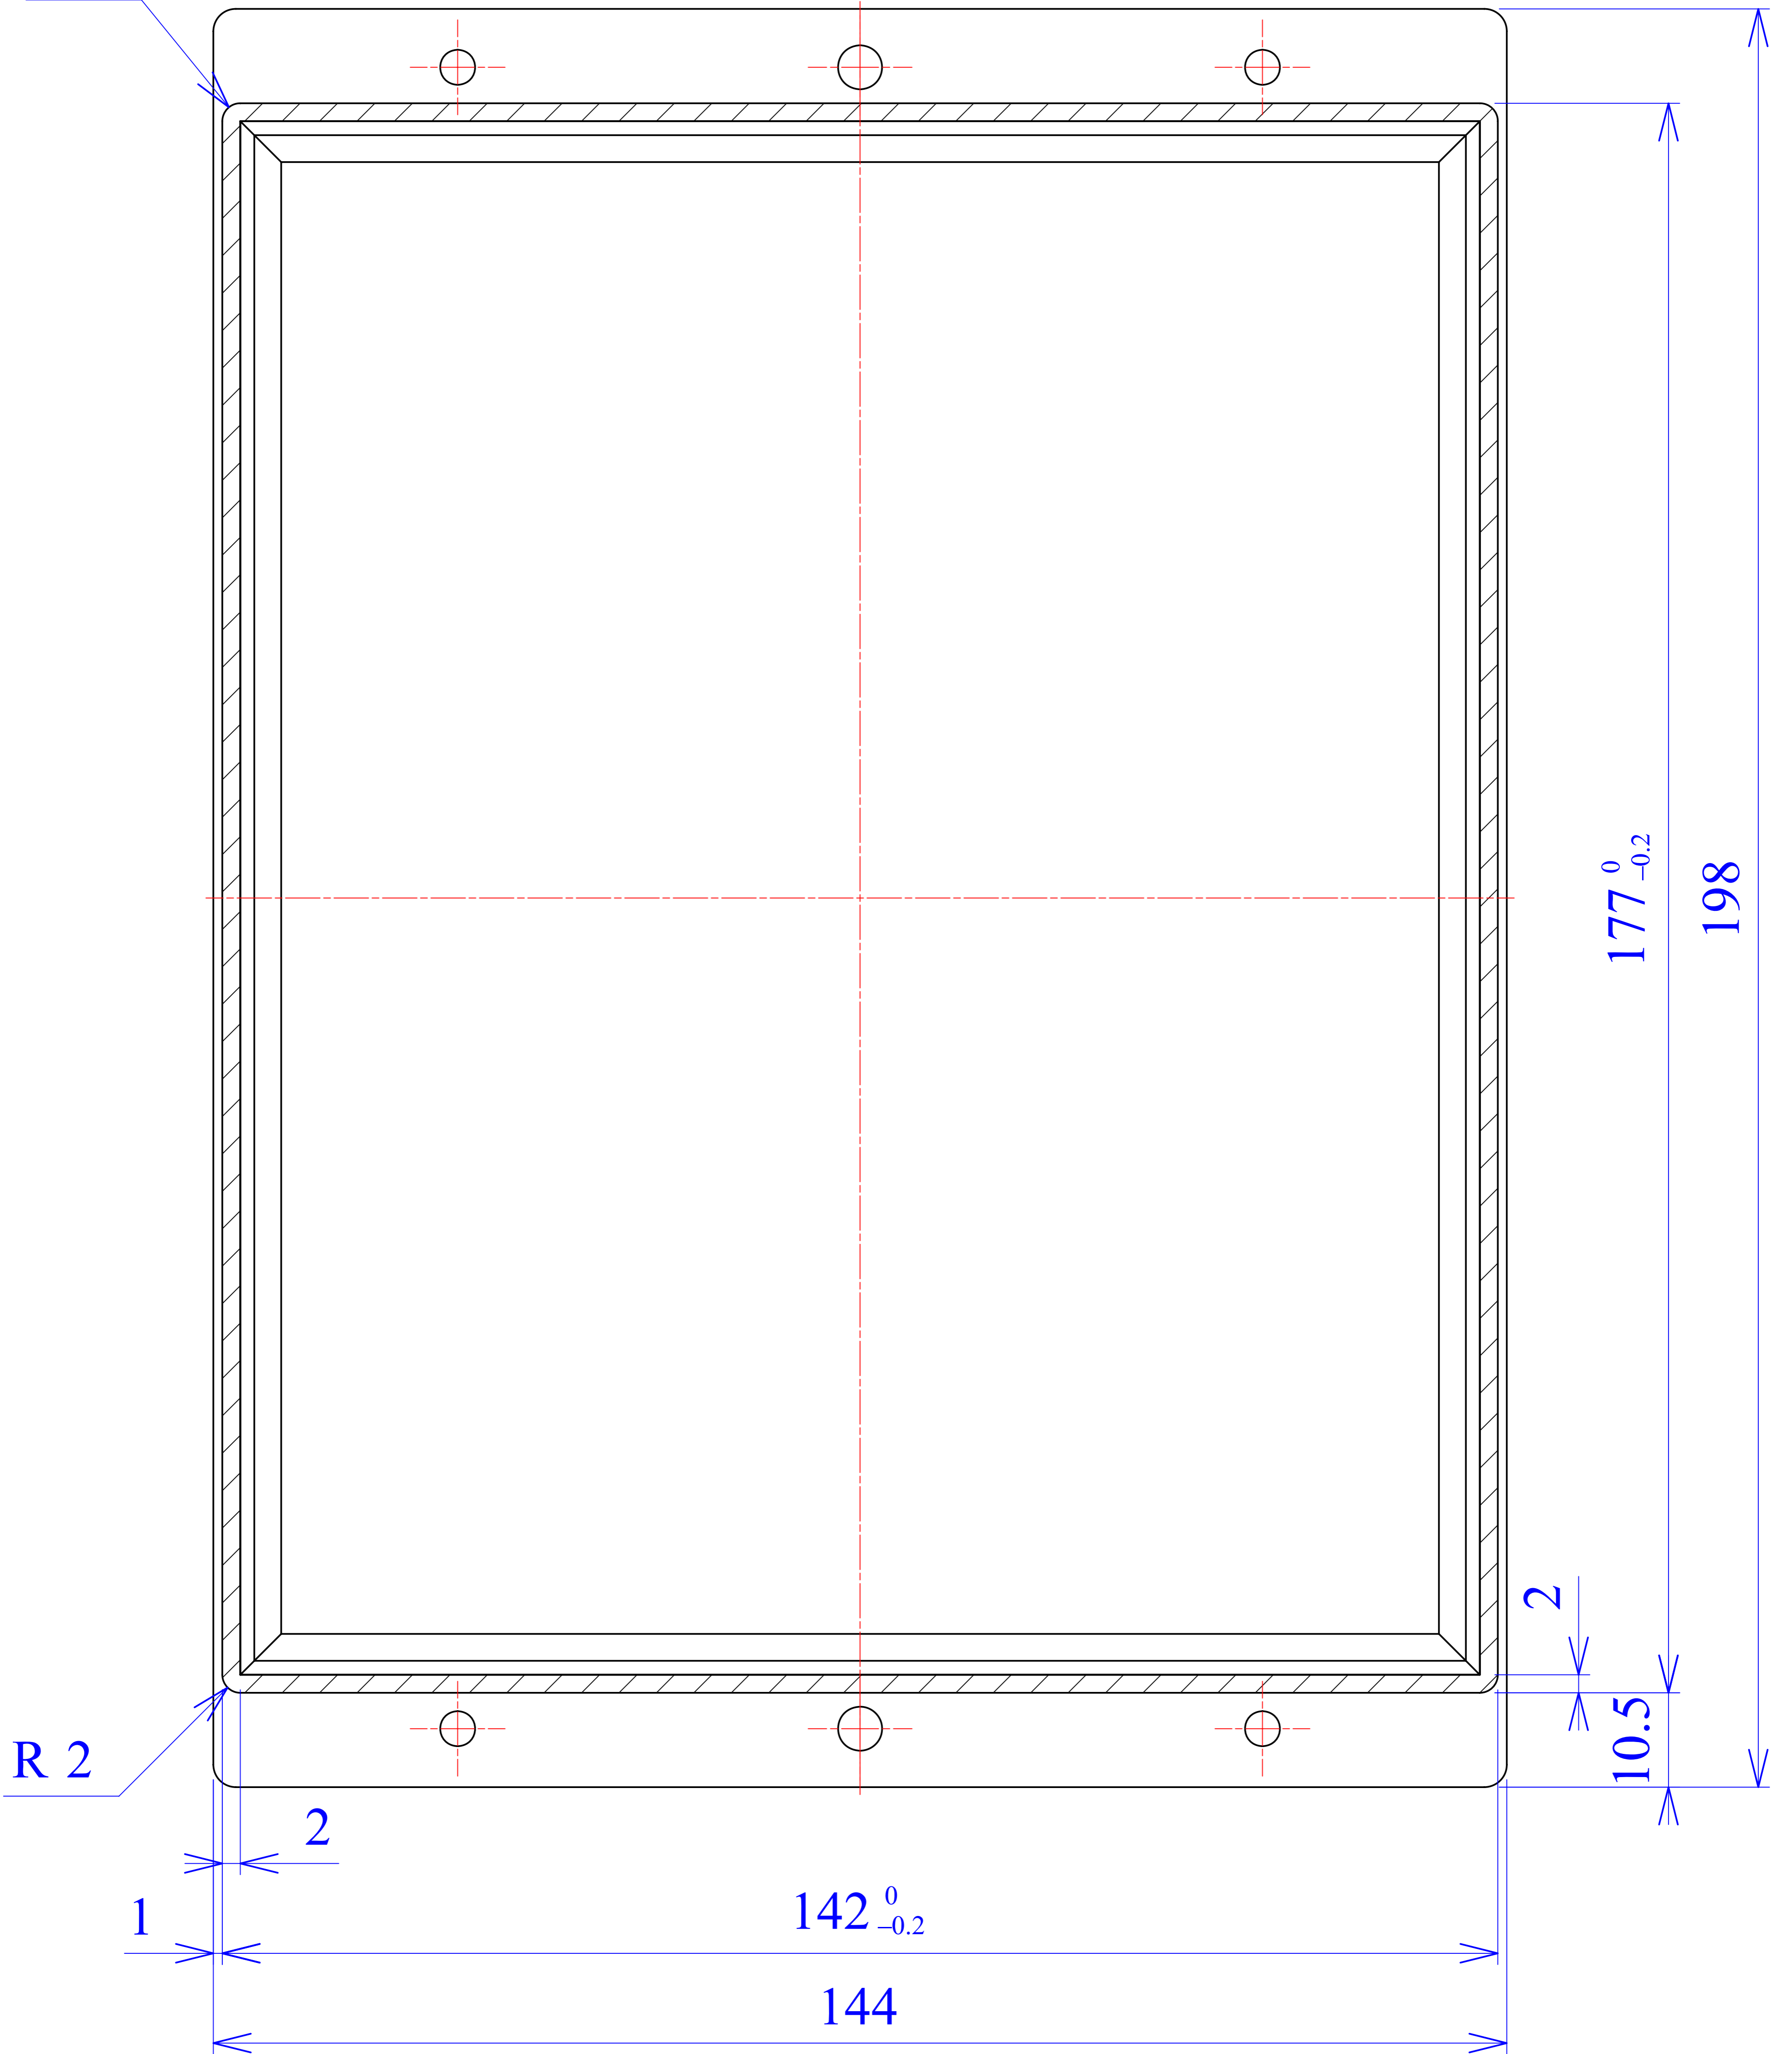

Model produktu	Z-46 A	
Format:	A4	Materiał:
Skala:	1:1	Tolerancja:
		KRADEX ul. Nadnieprzaska 32 04-205 Warszawa Tel: +48 022 613-08-88, Fax: 812-10-68 www.kradex.com.pl

C - C

R 2

R 2

1

2

142⁰_{-0.2}

144

2

10.5

177⁰_{-0.2}

198