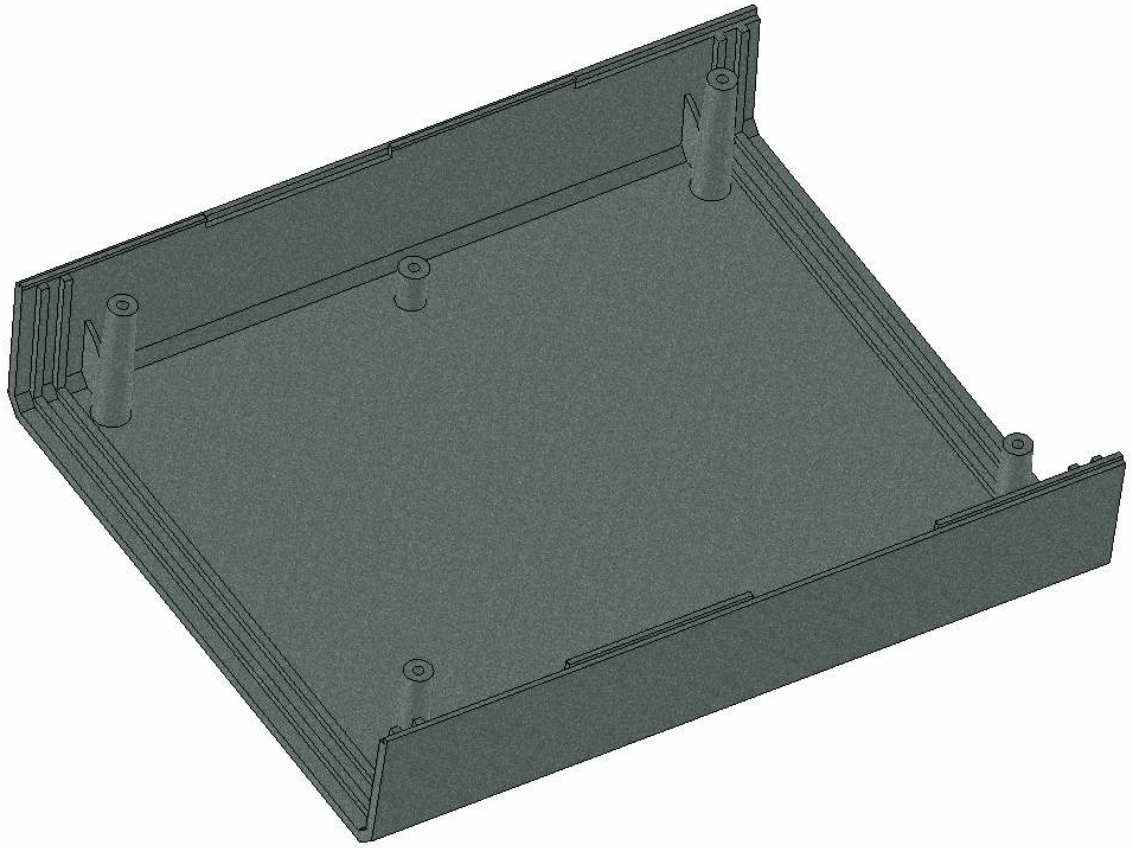

Model produktu	<b>Z-2 P</b>	
Format:	A4	KRADEX ul. Nadmieprzaska 32 04-205 Warszawa Tel: +48 022 613-08-88, Fax: 812-10-68 www.kradex.com.pl
Materiał:	Polystyrene (PS)	
Tolerancja:	+/- 0.1	
Skala:	1:1	

4x Ø 3.9

4x Ø 2.4

C - C

D - D