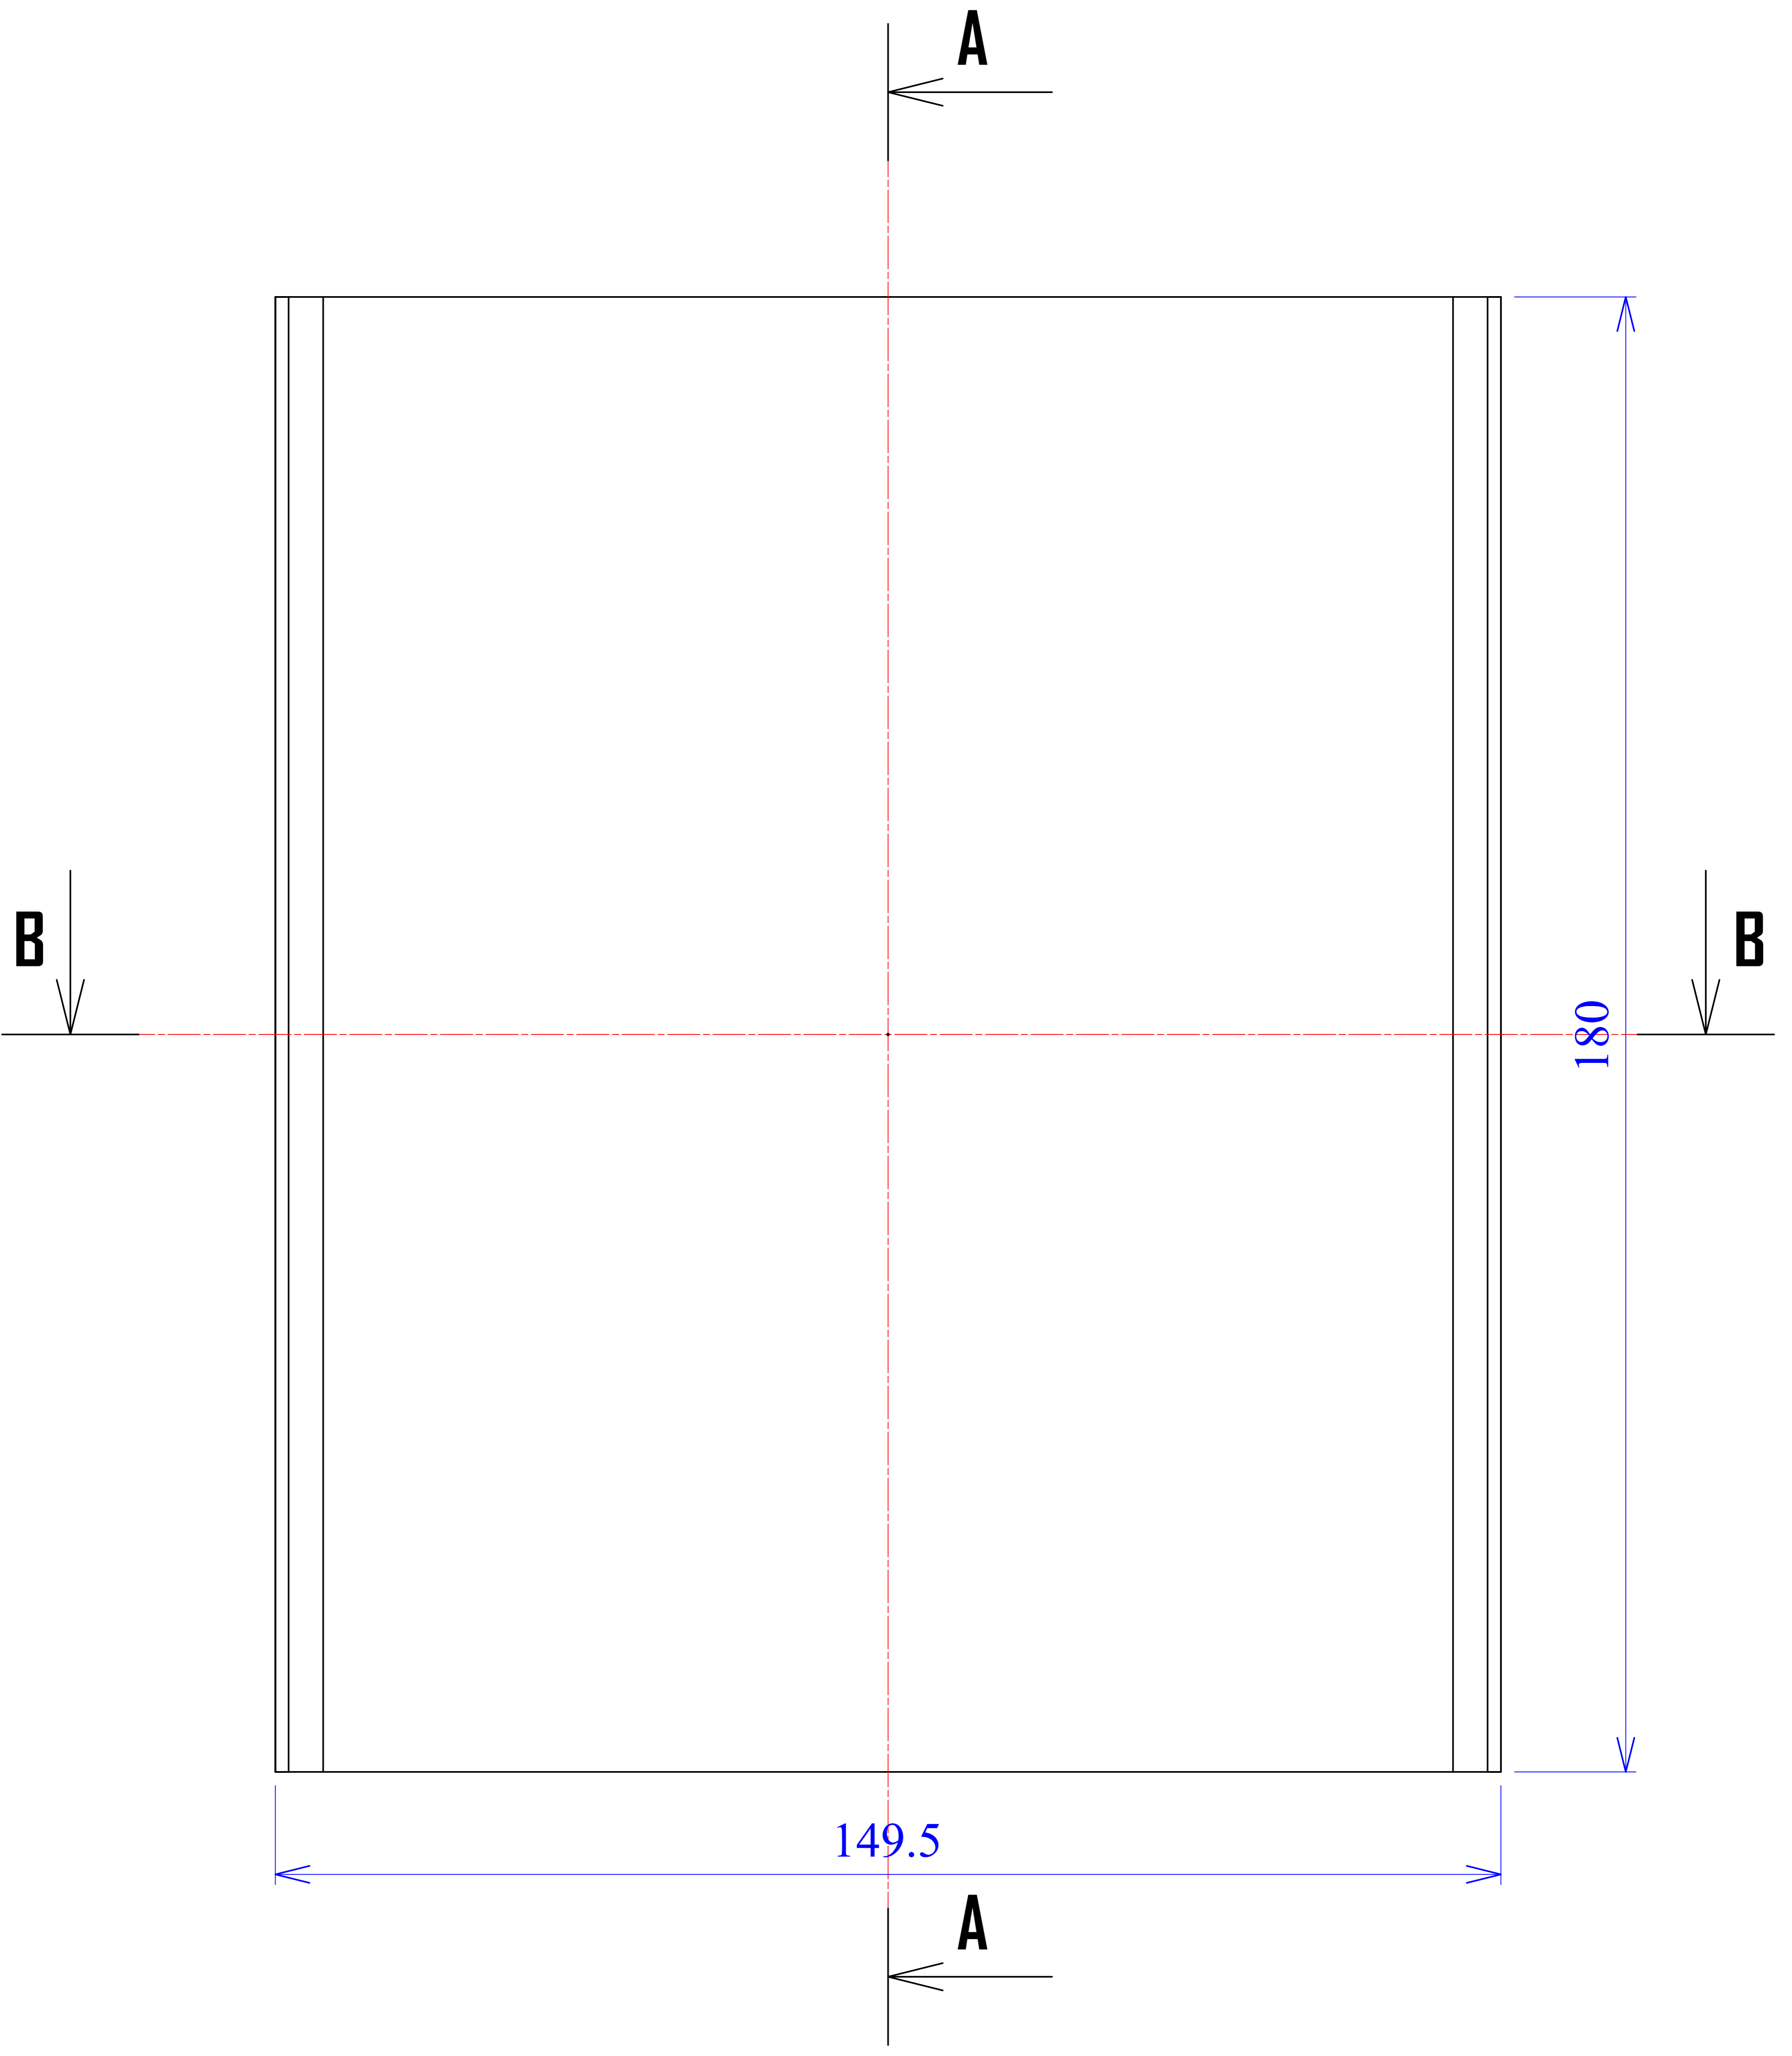

Model produktu	<b>Z-2 P</b>	
Format:	A4	KRADEX ul. Nadmieprzaska 32 04-205 Warszawa Tel: +48 022 613-08-88, Fax: 812-10-68 www.kradex.com.pl
Materiał:	Polystyrene (PS)	
Tolerancja:	+/- 0.1	
Skala:	1:1	

4x Ø 3.9

4x Ø 2.4

C - C

D - D