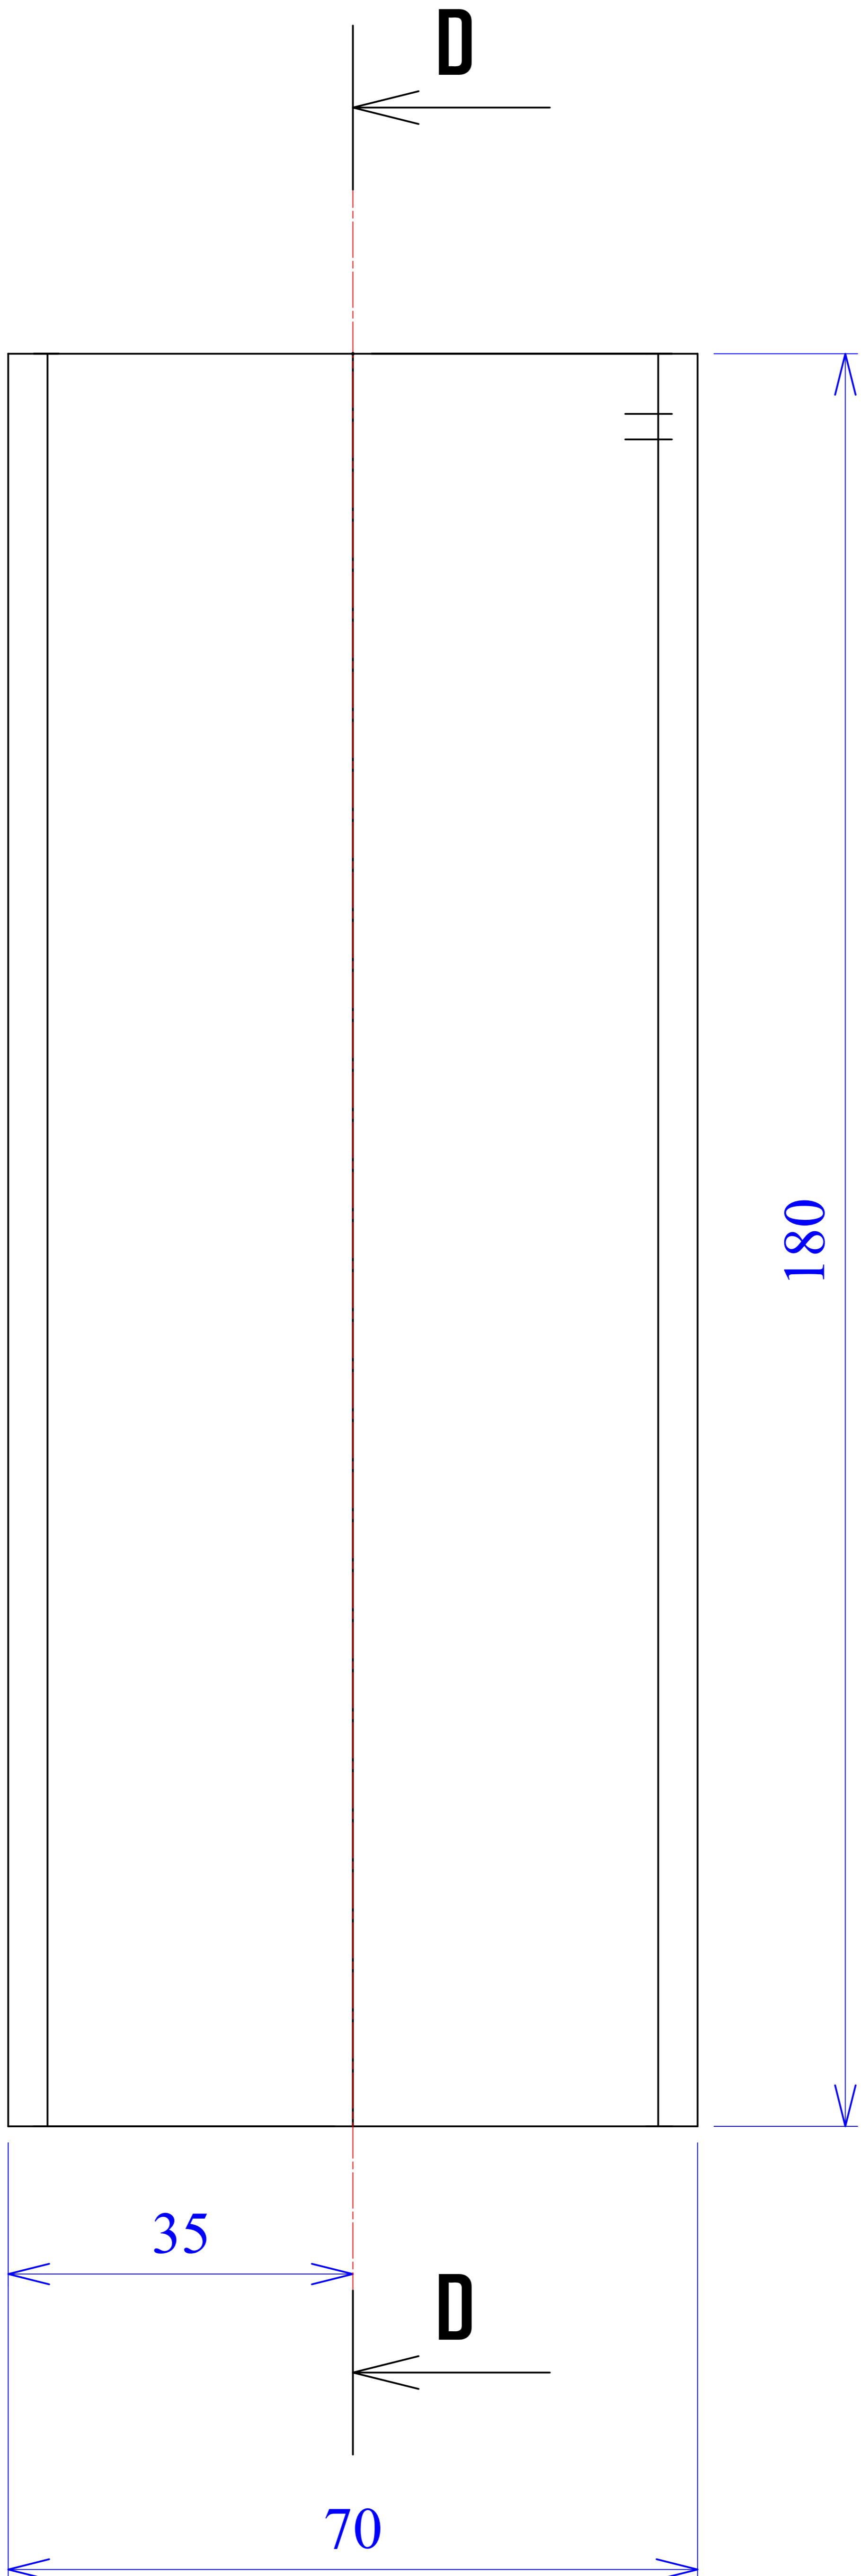

Model produktu	<b>Z-2 P</b>	
Format:	A4	KRADEX ul. Nadmieprzaska 32 04-205 Warszawa Tel: +48 022 613-08-88, Fax: 812-10-68 www.kradex.com.pl
Materiał:	Polystyrene (PS)	
Tolerancja:	+/- 0.1	
Skala:	1:1	

4x Ø 3.9

4x Ø 2.4

C - C

D - D