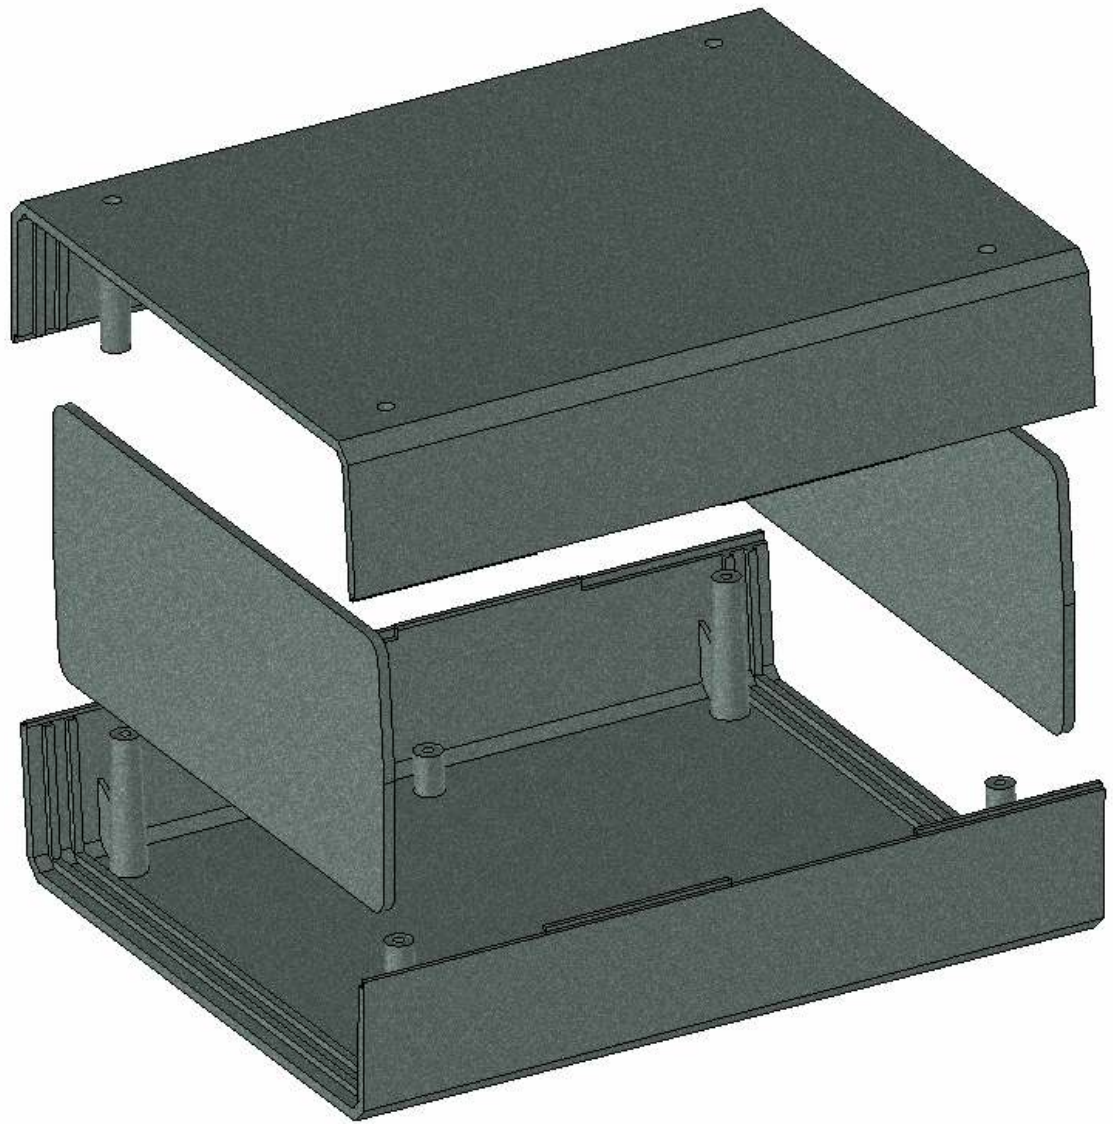

Model produktu	<b>Z-2 P</b>	
Format:	A4	KRADEX ul. Nadmieprzaska 32 04-205 Warszawa Tel: +48 022 613-08-88, Fax: 812-10-68 www.kradex.com.pl
Materiał:	Polystyrene (PS)	
Tolerancja:	+/- 0.1	
Skala:	1:1	

4x Ø 3.9

4x Ø 2.4

C - C

D - D