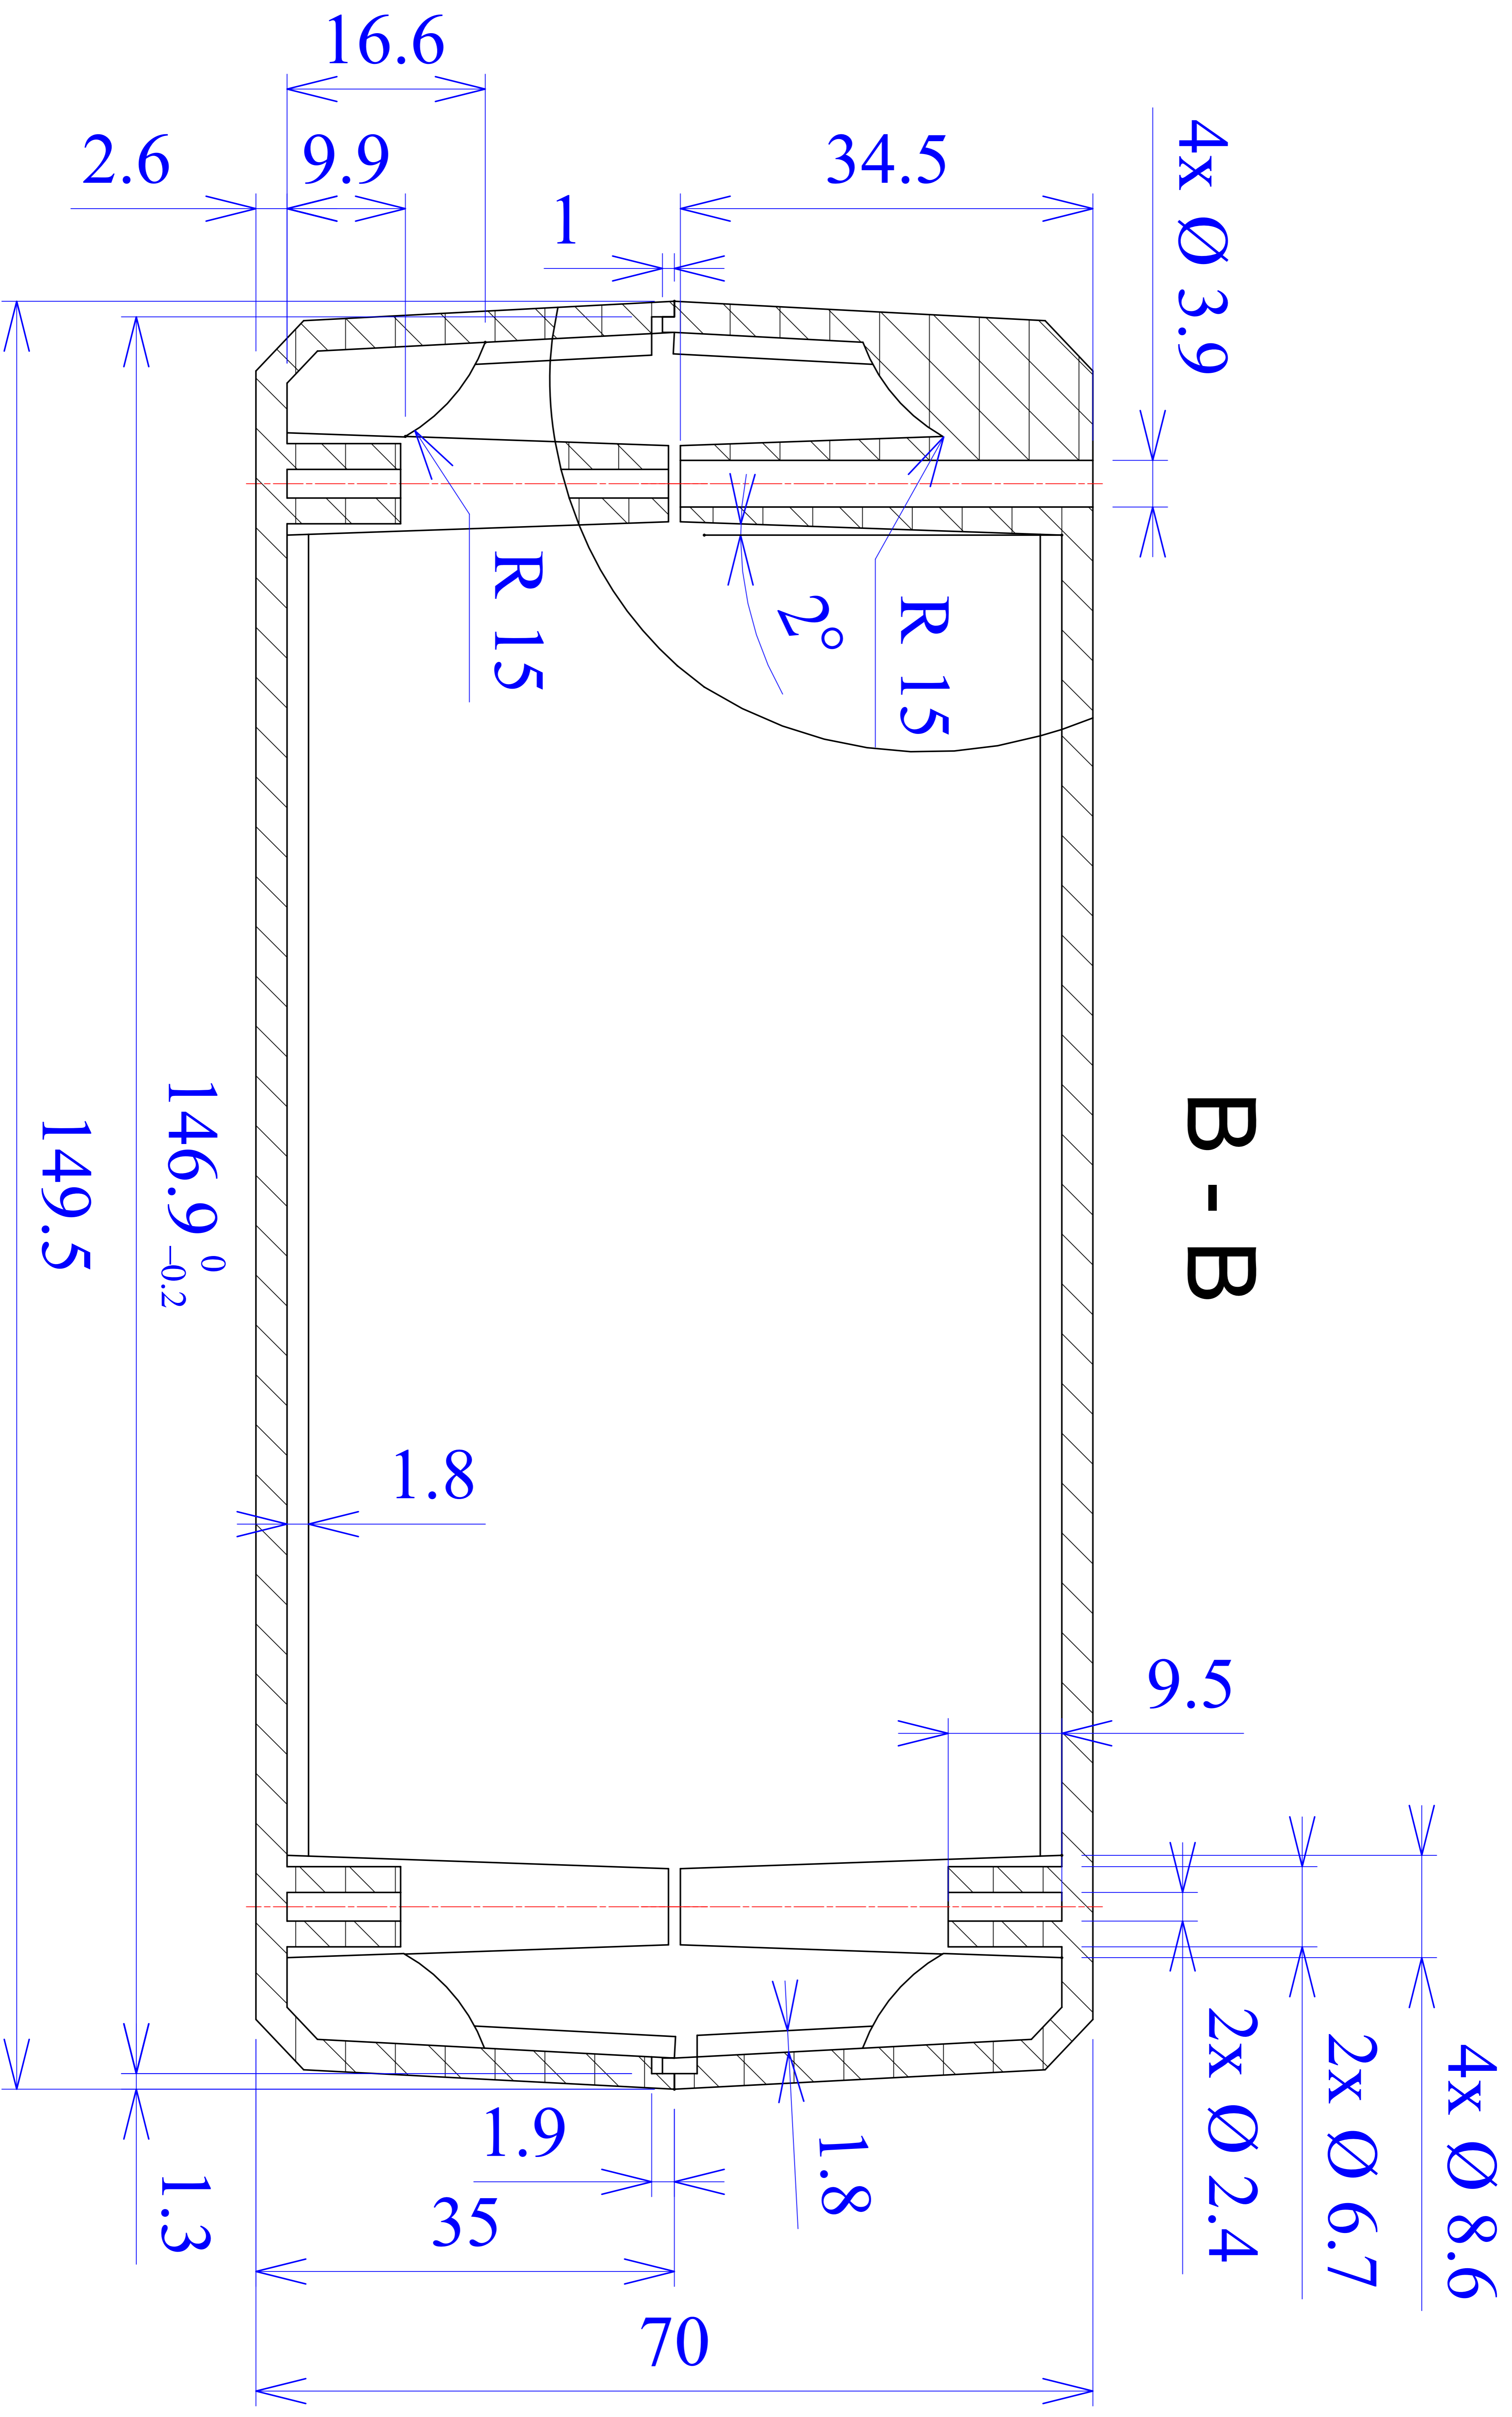

Model produktu	<b>Z-2 P</b>	
Format:	A4	KRADEX ul. Nadmieprzaska 32 04-205 Warszawa Tel: +48 022 613-08-88, Fax: 812-10-68 www.kradex.com.pl
Materiał:	Polystyrene (PS)	
Tolerancja:	+/- 0.1	
Skala:	1:1	

4x Ø 3.9

4x Ø 2.4

C - C

D - D