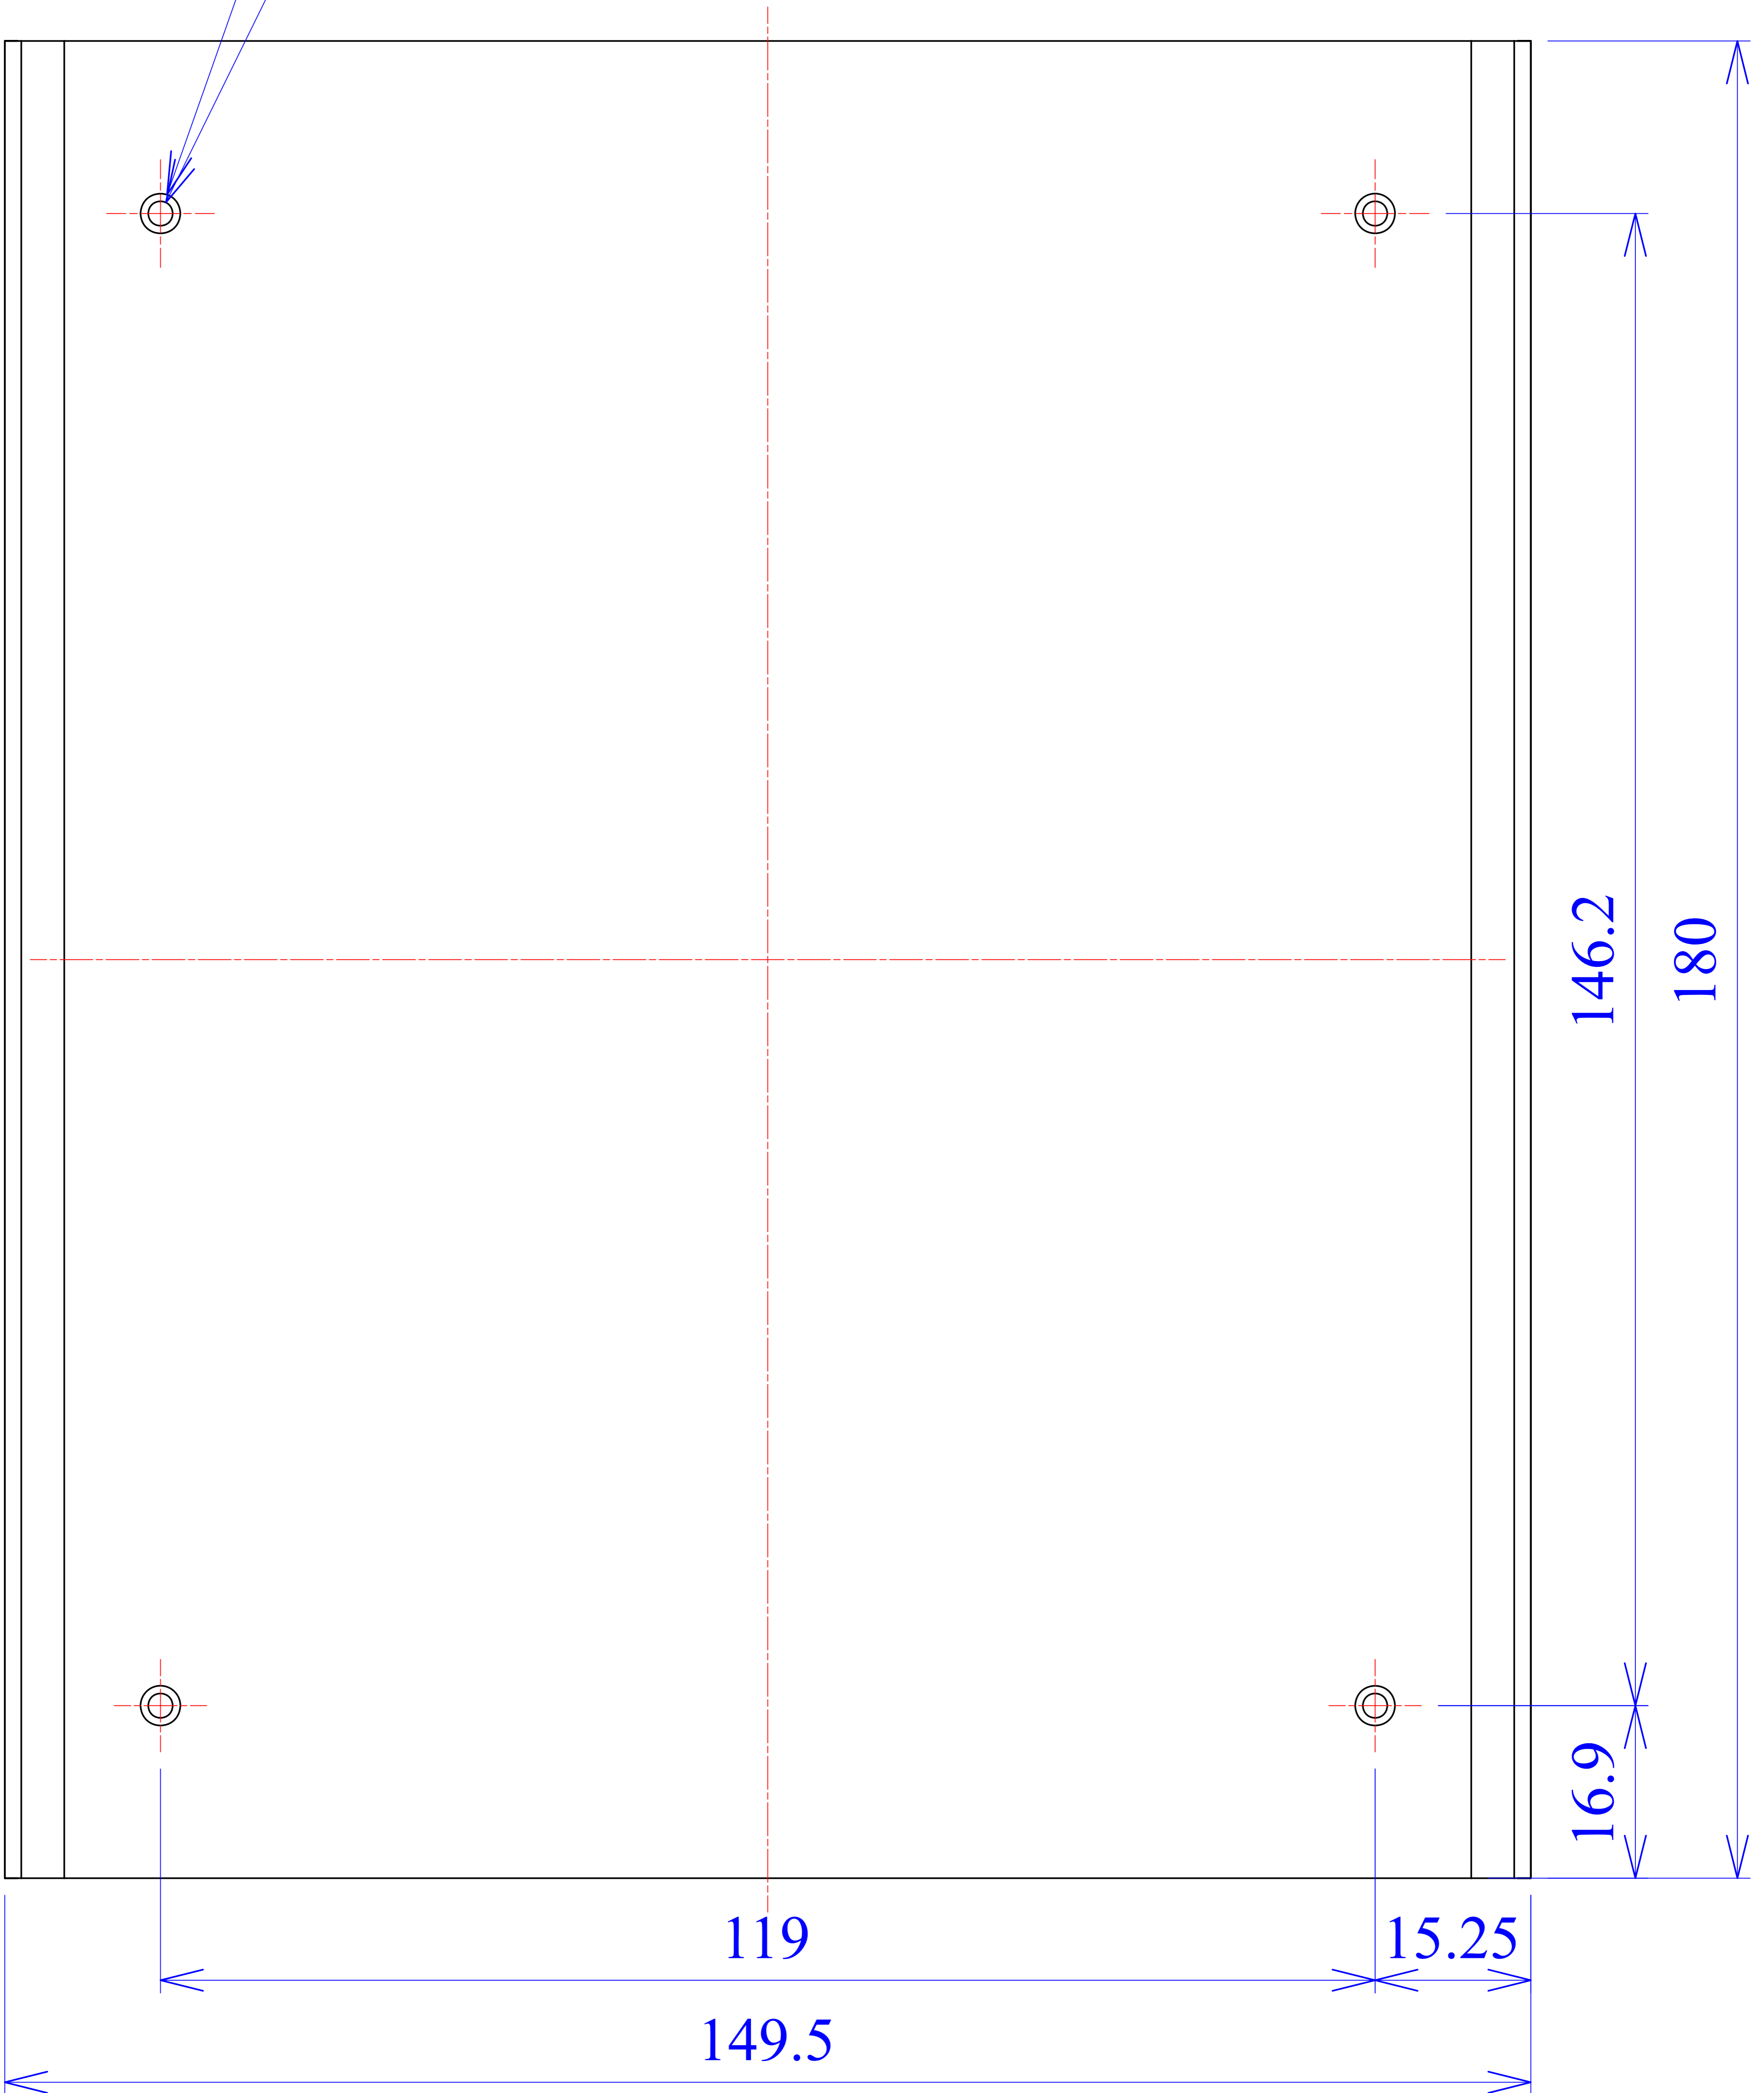

Model produktu	<b>Z-2 P</b>	
Format:	A4	KRADEX ul. Nadmieprzaska 32 04-205 Warszawa Tel: +48 022 613-08-88, Fax: 812-10-68 www.kradex.com.pl
Materiał:	Polystyrene (PS)	
Tolerancja:	+/- 0.1	
Skala:	1:1	

4x Ø 3.9

4x Ø 2.4

C - C

D - D