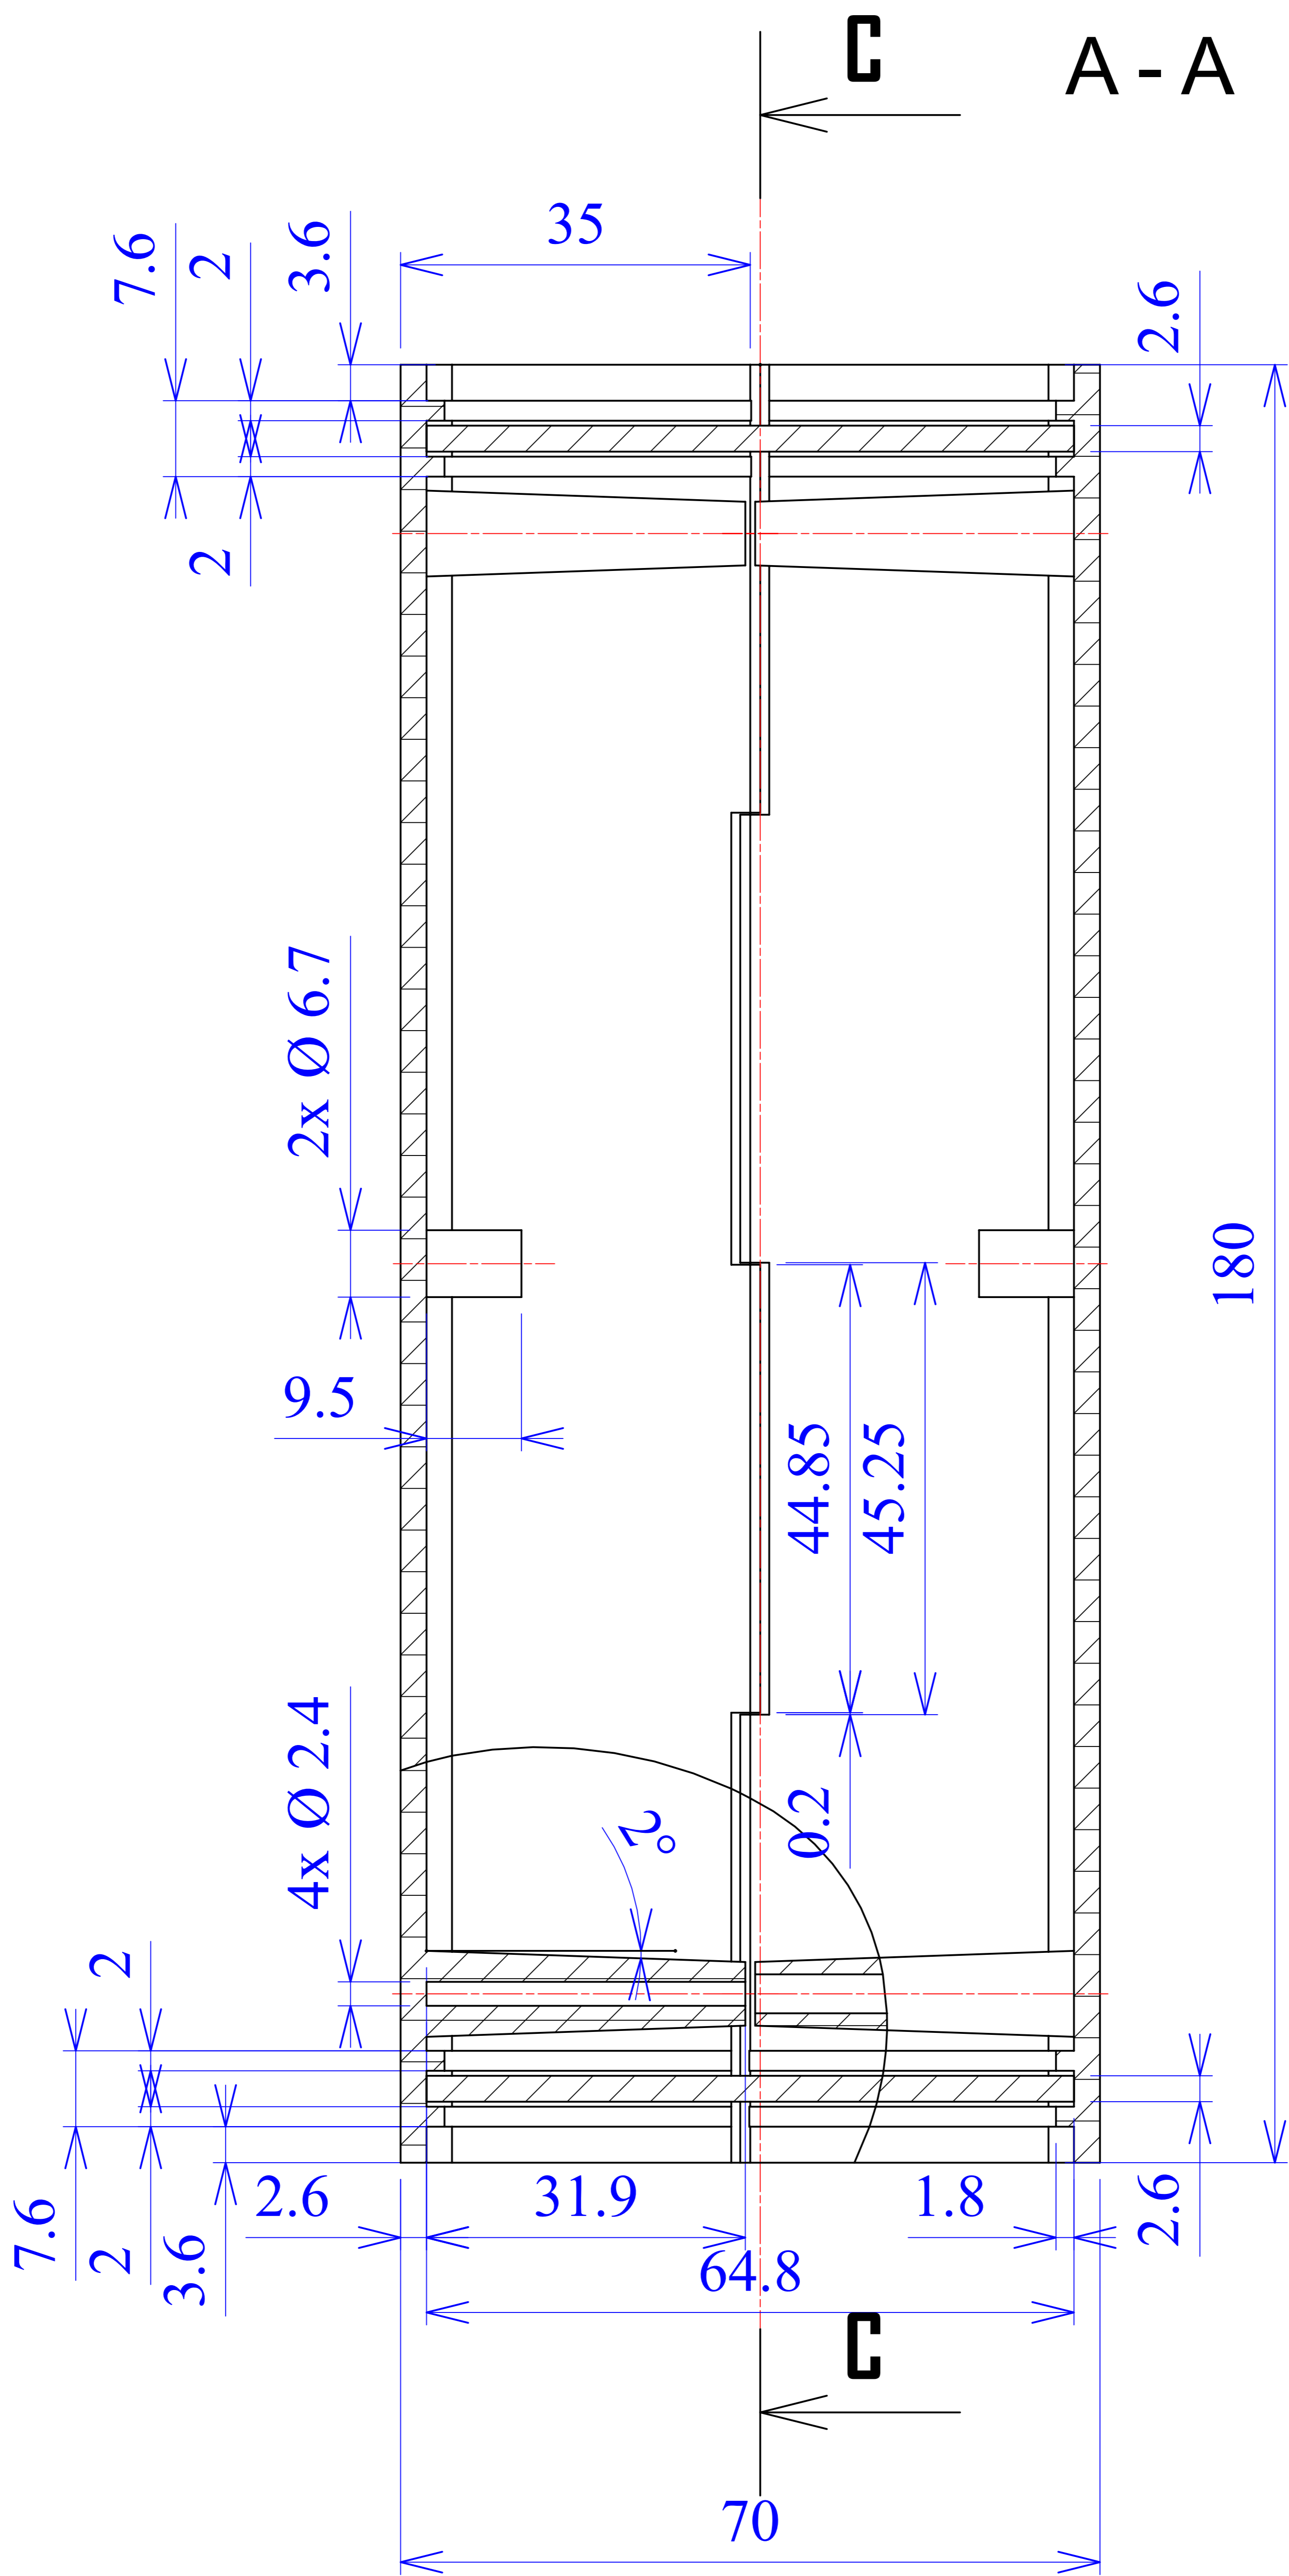

Model produktu	<b>Z-2 P</b>	
Format:	A4	KRADEX ul. Nadmieprzaska 32 04-205 Warszawa Tel: +48 022 613-08-88, Fax: 812-10-68 www.kradex.com.pl
Materiał:	Polystyrene (PS)	
Tolerancja:	+/- 0.1	
Skala:	1:1	

4x Ø 3.9

4x Ø 2.4

C - C

D - D