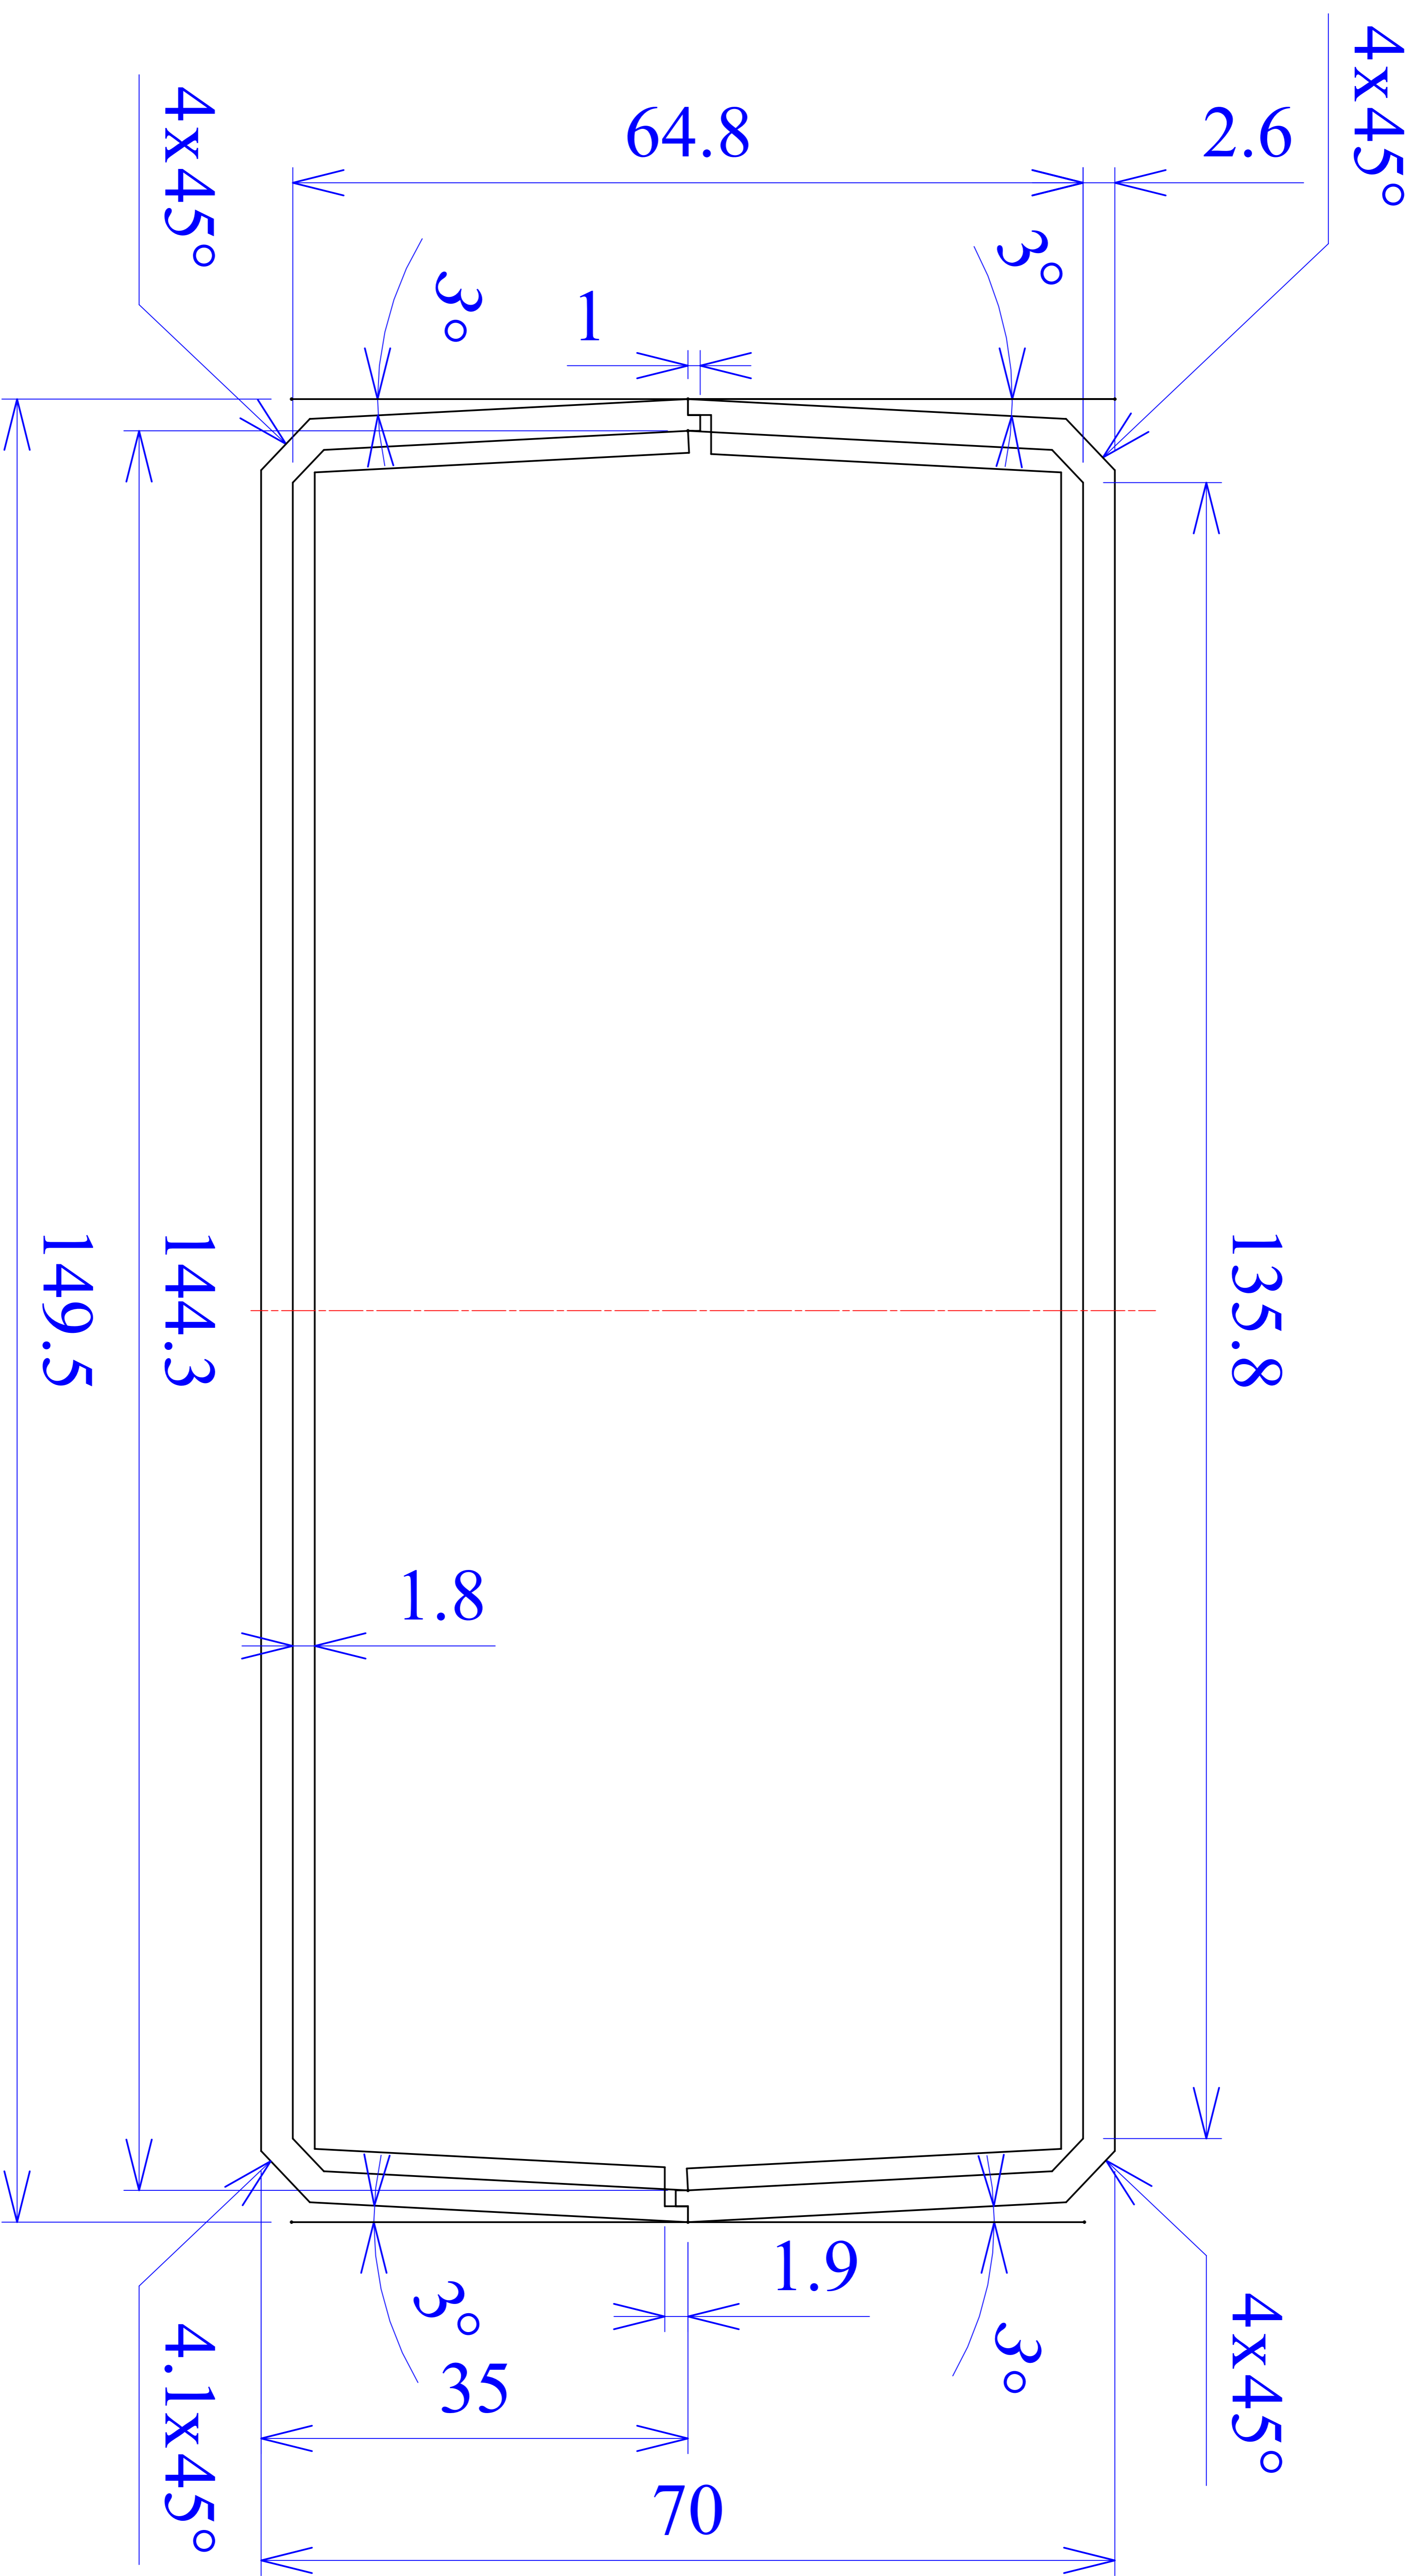

Model produktu	<b>Z-2 P</b>	
Format:	A4	KRADEX ul. Nadmieprzaska 32 04-205 Warszawa Tel: +48 022 613-08-88, Fax: 812-10-68 www.kradex.com.pl
Materiał:	Polystyrene (PS)	
Tolerancja:	+/- 0.1	
Skala:	1:1	

4x Ø 3.9

4x Ø 2.4

C - C

D - D