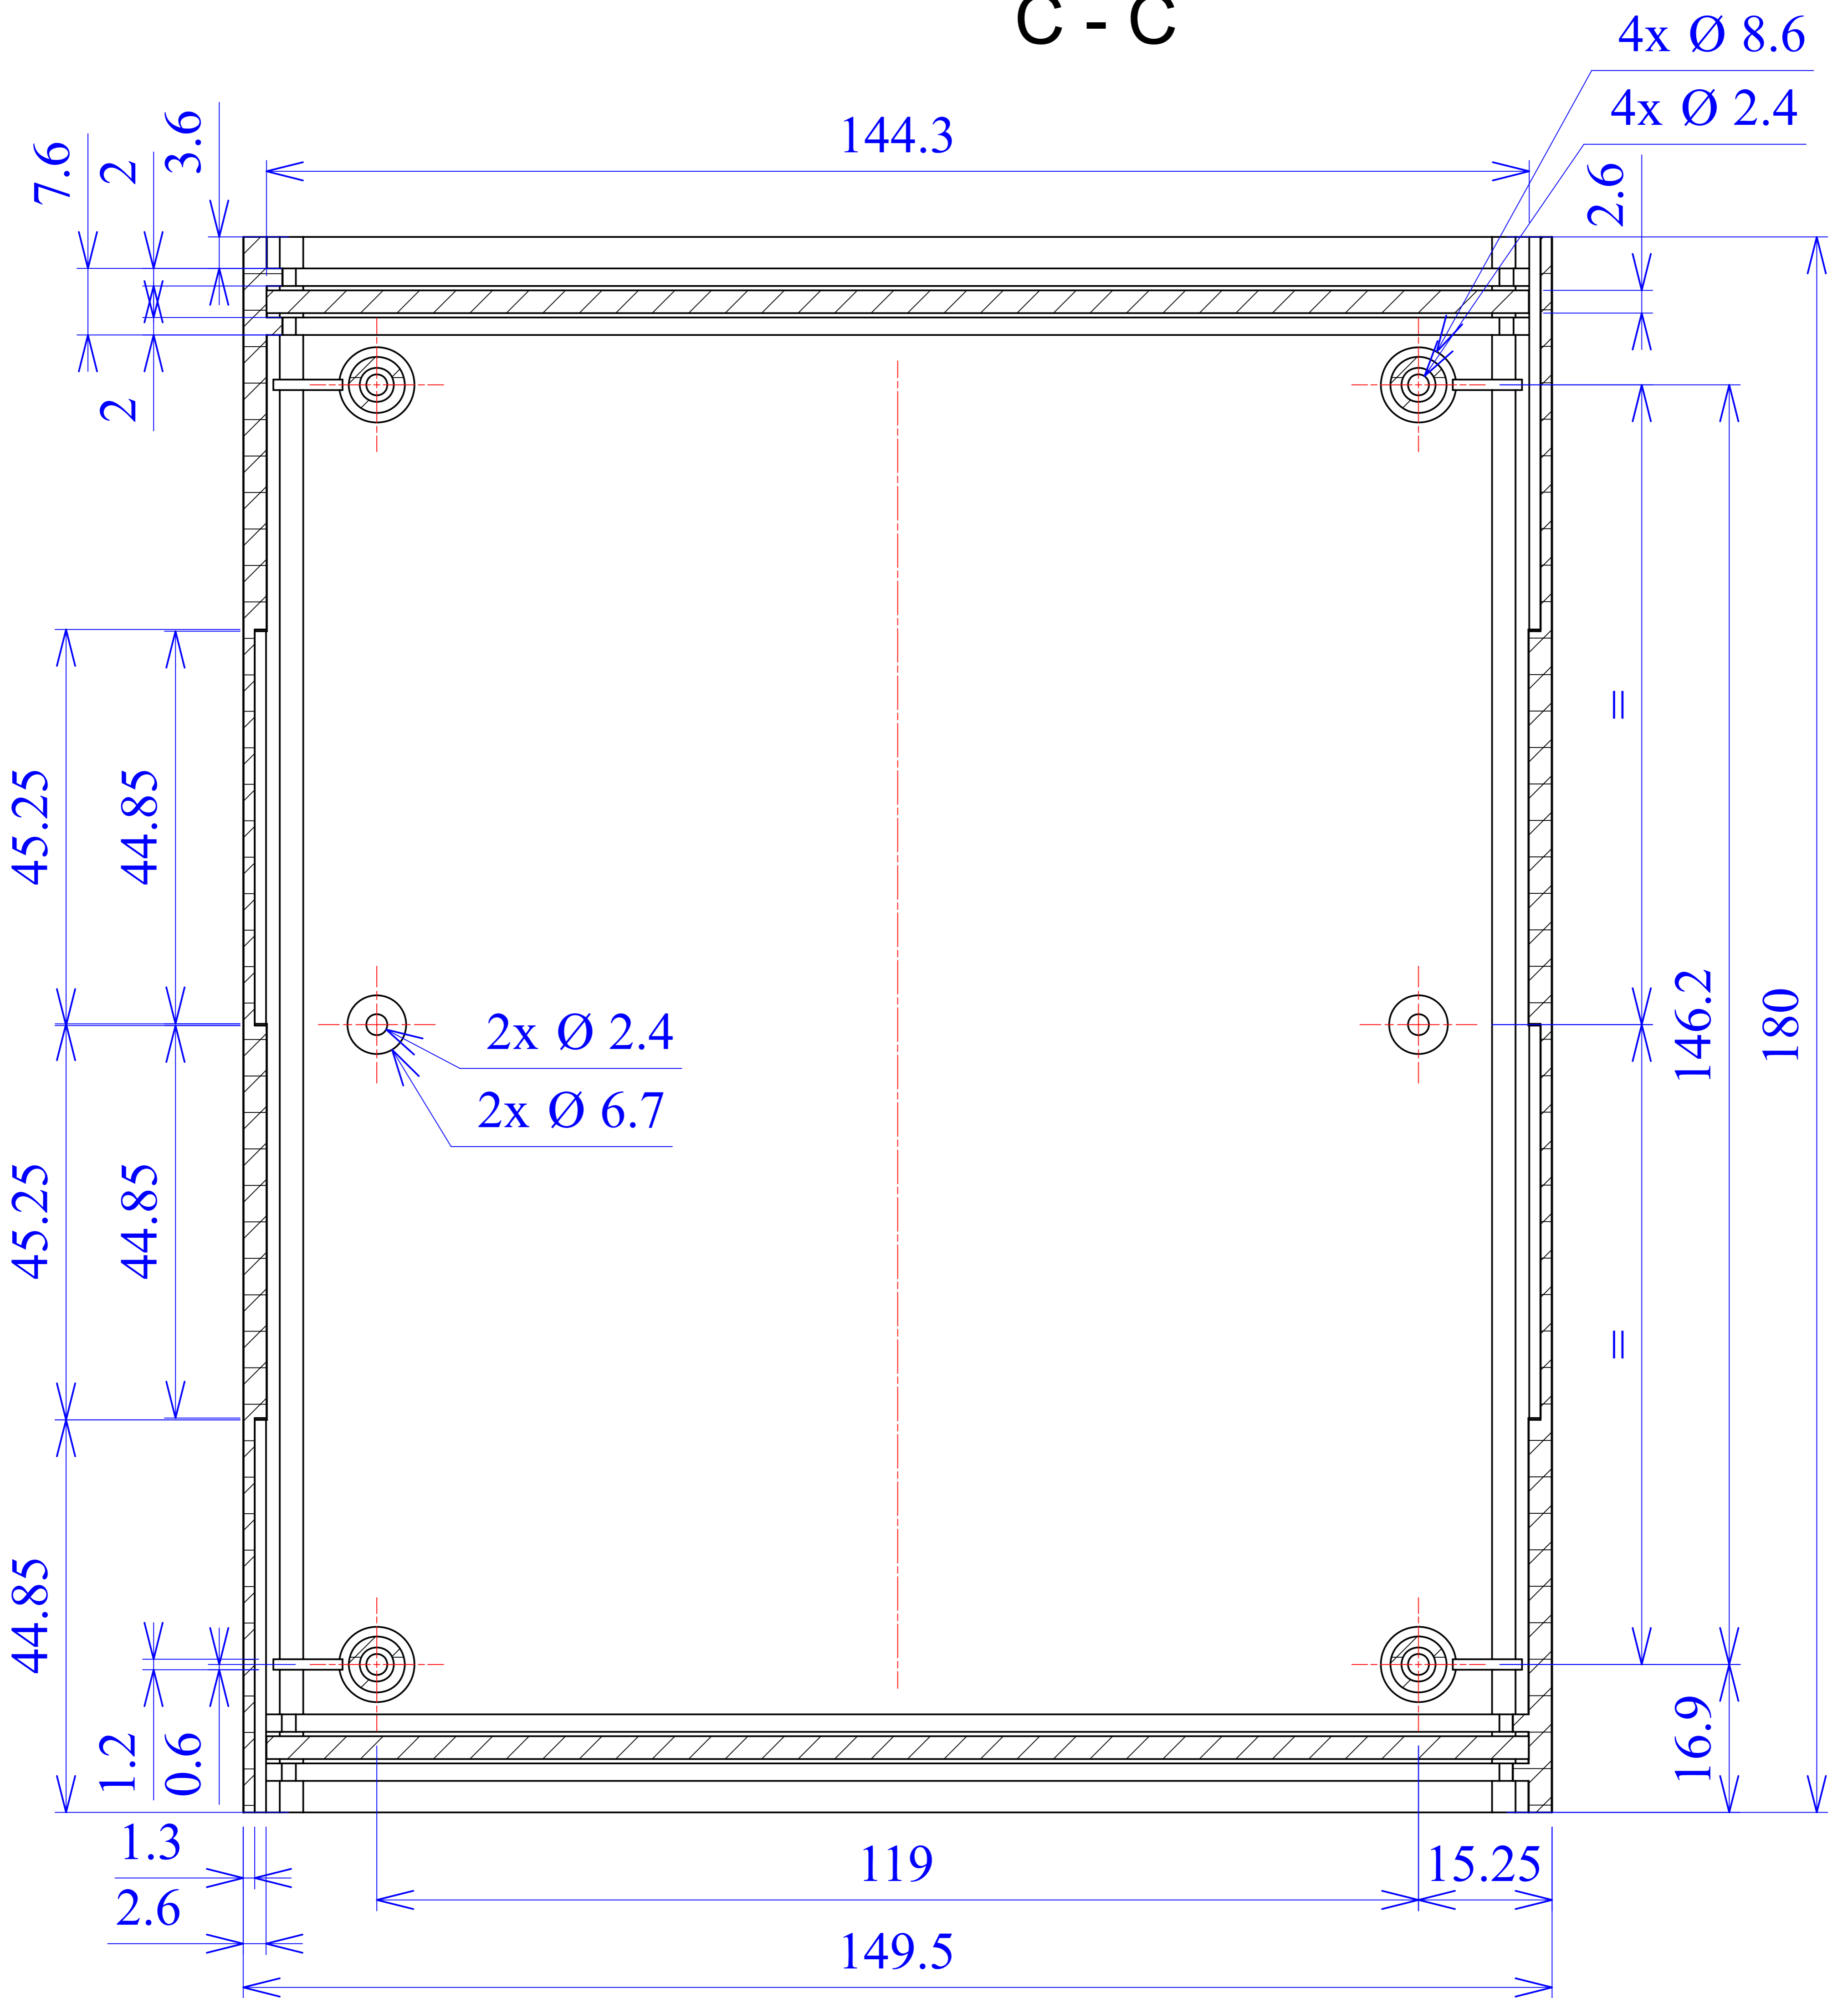

Model produktu	<b>Z-2 P</b>	
Format:	A4	KRADEX ul. Nadmieprzaska 32 04-205 Warszawa Tel: +48 022 613-08-88, Fax: 812-10-68 www.kradex.com.pl
Materiał:	Polystyrene (PS)	
Tolerancja:	+/- 0.1	
Skala:	1:1	

4x Ø 3.9

4x Ø 2.4

C - C

D - D