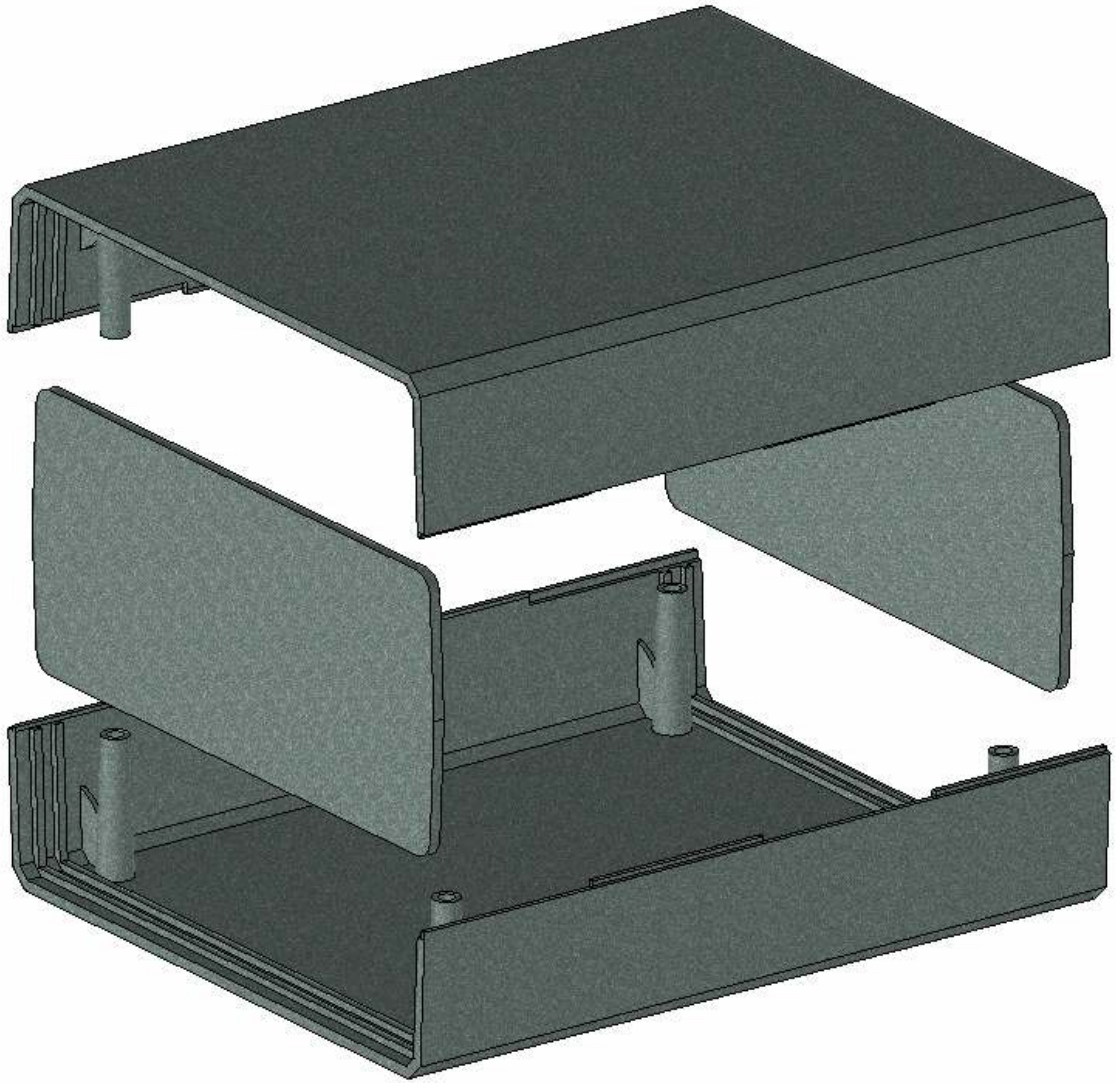

Model produktu	<b>Z-2 P</b>	
Format:	A4	KRADEX ul. Nadmieprzaska 32 04-205 Warszawa Tel: +48 022 613-08-88, Fax: 812-10-68 www.kradex.com.pl
Materiał:	Polystyrene (PS)	
Tolerancja:	+/- 0.1	
Skala:	1:1	

4x Ø 3.9

4x Ø 2.4

C - C

D - D