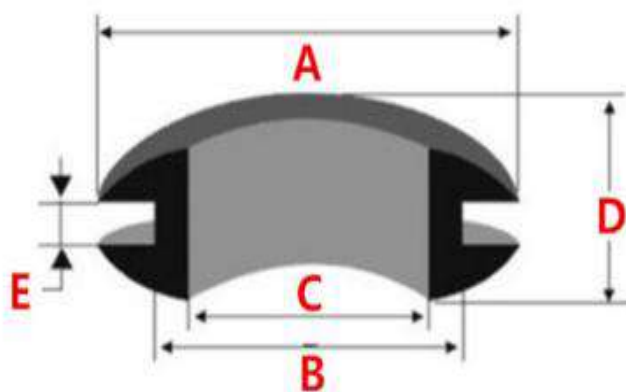

Изоляционные проходные втулки

Материал: ПВХ

Цвет: черный

Размеры: мм

Наименование	Диаметр А	Диаметр В	Диаметр С	Высота D	Высота E
PR-PVC-B-3	Ø8	5	Ø3	5	1,5
PR-PVC-B-4	Ø10.5	6	Ø4	5,5	1,5
PR-PVC-B-5	Ø11.5	7	Ø5	6	1,5
PR-PVC-B-6	Ø11	8	Ø6	5,5	1,5
PR-PVC-B-7	Ø13.5	9	Ø7	5,5	1,5
PR-PVC-B-8	Ø15	10	Ø8	6	2
PR-PVC-B-10	Ø16	12	Ø10	7	2
PR-PVC-B-12	Ø19	14	Ø12	8	2
PR-PVC-B-14	Ø23	16	Ø14	8,5	2
PR-PVC-B-16	Ø25	18	Ø16	9	2
PR-PVC-B-18	Ø27	20	Ø18	9,5	2,5
PR-PVC-B-20	Ø30	22	Ø20	10	2,5
PR-PVC-B-22	Ø33	24-25	Ø22	10	2,5
PR-PVC-B-25-36	Ø36	27-28	Ø25	10	2,5
PR-PVC-B-25-40	Ø40	30	Ø25	10	3
PR-PVC-B-30	Ø45	33-35	Ø30	12	3
PR-PVC-B-35	Ø50	38-40	Ø35	11	3
PR-PVC-B-40	Ø55	43-45	Ø40	11	3
PR-PVC-B-45	Ø62	48-50	Ø45	11	3
PR-PVC-B-50	Ø68	53-55	Ø50	11	3
PR-PVC-B-55	Ø73	58-60	Ø55	11	3
PR-PVC-B-60	Ø78	63-65	Ø60	11	3

Материал: ПВХ

Цвет: белый

Размеры: мм

Наименование	Диаметр А	Диаметр В	Диаметр С	Высота D	Высота E
PR-PVC-W-3	Ø8	5,5	Ø2.5	5	1,3
PR-PVC-W-4	Ø10	5,5	Ø4	5,5	1,5
PR-PVC-W-5	Ø11	7	Ø4.5	5,5	1,5
PR-PVC-W-6	Ø11	8	Ø5.5	5,5	1,5
PR-PVC-W-8	Ø13.5	9	Ø7	6	2
PR-PVC-W-10	Ø15.5	11	Ø9	7	2
PR-PVC-W-12	Ø19	13	Ø11	7	2
PR-PVC-W-14	Ø21	15	Ø13	7	2
PR-PVC-W-16	Ø25	17	Ø15	8	2
PR-PVC-W-18	Ø26	19	Ø17	8,5	2
PR-PVC-W-20	Ø29	22	Ø19	9	2
PR-PVC-W-22	Ø30	23	Ø21	9	2
PR-PVC-W-25	Ø36	28	Ø24	11	3