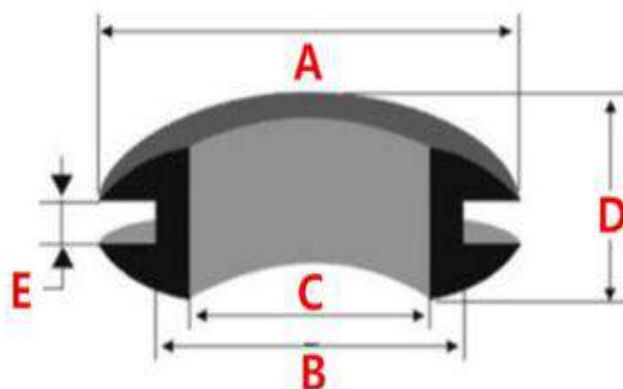

Изоляционные проходные втулки

Материал: ПВХ

Цвет: черный

Размеры: мм

Наименование	Диаметр А	Диаметр В	Диаметр С	Высота D	Высота E
PR-PVC-B-3	Ø8	5	Ø3	5	1,5
PR-PVC-B-4	Ø10.5	6	Ø4	5,5	1,5
PR-PVC-B-5	Ø11.5	7	Ø5	6	1,5
PR-PVC-B-6	Ø11	8	Ø6	5,5	1,5
PR-PVC-B-7	Ø13.5	9	Ø7	5,5	1,5
PR-PVC-B-8	Ø15	10	Ø8	6	2
PR-PVC-B-10	Ø16	12	Ø10	7	2
PR-PVC-B-12	Ø19	14	Ø12	8	2
PR-PVC-B-14	Ø23	16	Ø14	8,5	2
PR-PVC-B-16	Ø25	18	Ø16	9	2
PR-PVC-B-18	Ø27	20	Ø18	9,5	2,5
PR-PVC-B-20	Ø30	22	Ø20	10	2,5
PR-PVC-B-22	Ø33	24-25	Ø22	10	2,5
PR-PVC-B-25-36	Ø36	27-28	Ø25	10	2,5
PR-PVC-B-25-40	Ø40	30	Ø25	10	3
PR-PVC-B-30	Ø45	33-35	Ø30	12	3
PR-PVC-B-35	Ø50	38-40	Ø35	11	3
PR-PVC-B-40	Ø55	43-45	Ø40	11	3
PR-PVC-B-45	Ø62	48-50	Ø45	11	3
PR-PVC-B-50	Ø68	53-55	Ø50	11	3
PR-PVC-B-55	Ø73	58-60	Ø55	11	3
PR-PVC-B-60	Ø78	63-65	Ø60	11	3

Материал: ПВХ

Цвет: белый

Размеры: мм

Наименование	Диаметр А	Диаметр В	Диаметр С	Высота D	Высота E
PR-PVC-W-3	Ø8	5,5	Ø2.5	5	1,3
PR-PVC-W-4	Ø10	5,5	Ø4	5,5	1,5
PR-PVC-W-5	Ø11	7	Ø4.5	5,5	1,5
PR-PVC-W-6	Ø11	8	Ø5.5	5,5	1,5
PR-PVC-W-8	Ø13.5	9	Ø7	6	2
PR-PVC-W-10	Ø15.5	11	Ø9	7	2
PR-PVC-W-12	Ø19	13	Ø11	7	2
PR-PVC-W-14	Ø21	15	Ø13	7	2
PR-PVC-W-16	Ø25	17	Ø15	8	2
PR-PVC-W-18	Ø26	19	Ø17	8,5	2
PR-PVC-W-20	Ø29	22	Ø19	9	2
PR-PVC-W-22	Ø30	23	Ø21	9	2
PR-PVC-W-25	Ø36	28	Ø24	11	3