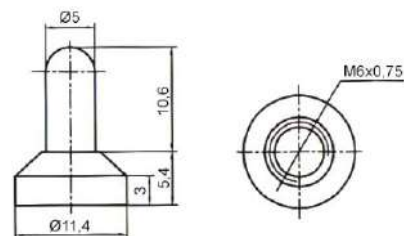

Колпачок изоляционный **Q-2773**.

Применение:	совместно с рычажными переключателями серии MTS:Q-129 \ 130 \ 131 \ 132 \ 133
Тип	колпачок влагозащитный серии WPC-04 для тумблеров серии MTS
Резьба	M6x0,75 мм
Цвет	черный
Материал	никелированная медь + силикон
Высота, мм	16
Диаметр, мм	Ø11,4
Диапазон рабочих температур, °C	-40~+200