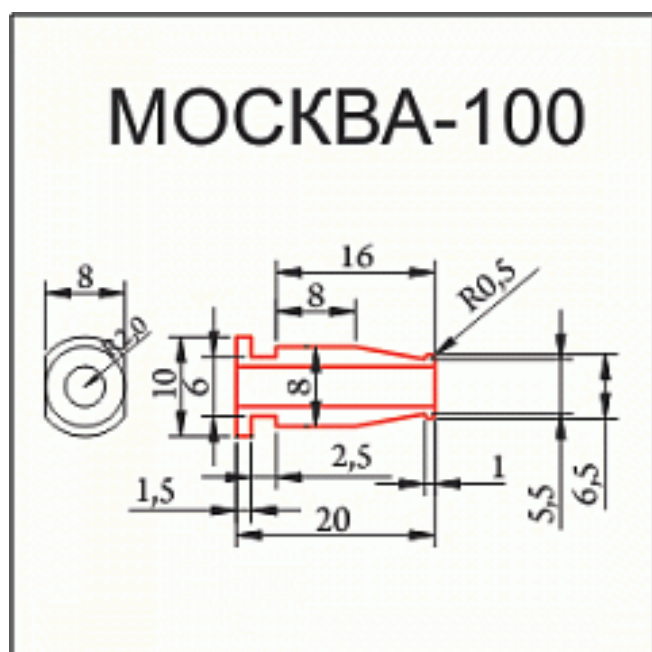

## Изоляционный кабельный ввод 5,5x10x6x20мм [Москва-100]

Артикул Q-982

### Характеристики

- название: Москва-100
- материал: резина
- цвет: черный