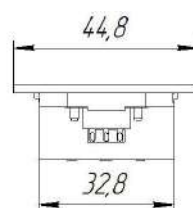

## Батарейный держатель с крышкой Q-14828.

Тип	закрытый
Элементы питания	батарея типа АА
Количество элементов питания, шт	2
Тип монтажа	под пайку
Наличие выключателя	да
Высота, мм	18
Ширина, мм	44,8
Глубина, мм	83,6