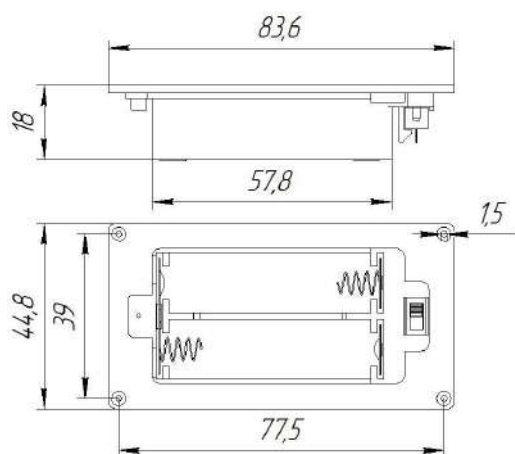

## Батарейный держатель с крышкой Q-14828.

Тип	закрытый
Элементы питания	батарея типа АА
Количество элементов питания, шт	2
Тип монтажа	под пайку
Наличие выключателя	да
Высота, мм	18
Ширина, мм	44,8
Глубина, мм	83,6