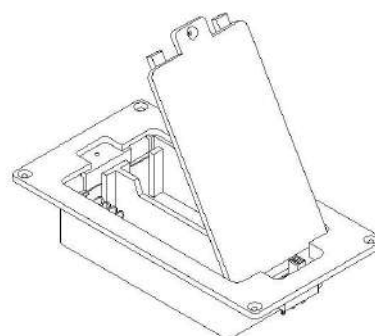

## Батарейный держатель с крышкой Q-14828.

Тип	закрытый
Элементы питания	батарея типа АА
Количество элементов питания, шт	2
Тип монтажа	под пайку
Наличие выключателя	да
Высота, мм	18
Ширина, мм	44,8
Глубина, мм	83,6