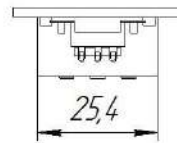

## Батарейный отсек с крышкой Q-14827.

Тип	закрытый
Элементы питания	батарея типа AAA
Количество элементов питания, шт	2
Тип монтажа	под пайку
Высота, мм	14
Ширина, мм	35,5
Глубина, мм	70,2