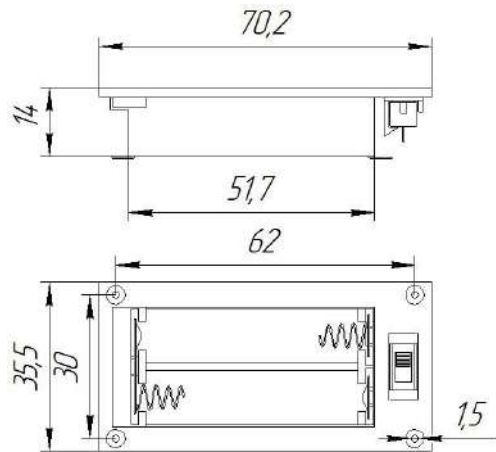

## Батарейный отсек с крышкой Q-14827.

Тип	закрытый
Элементы питания	батарея типа AAA
Количество элементов питания, шт	2
Тип монтажа	под пайку
Высота, мм	14
Ширина, мм	35,5
Глубина, мм	70,2