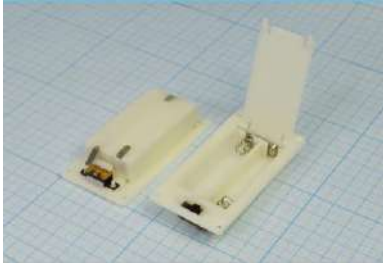

## Батарейный отсек с крышкой Q-14827.

Тип	закрытый
Элементы питания	батарея типа AAA
Количество элементов питания, шт	2
Тип монтажа	под пайку
Высота, мм	14
Ширина, мм	35,5
Глубина, мм	70,2