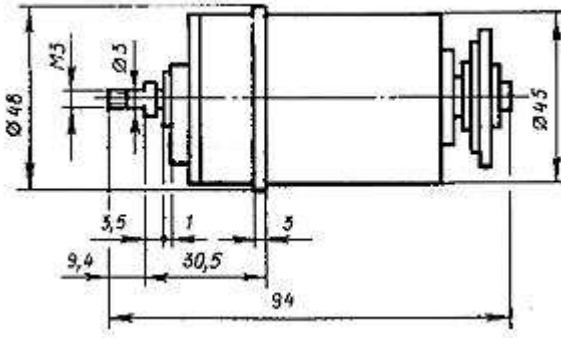

Двигатель сельсин БС-151А ЛШЗ.154.004

Описание:

Сельсины БС-151А кл.1 ЛШЗ.154.004 на частоту 400 Гц.
Приемники БС-151А – используются только в индикаторном режиме.
Крепление сельсина - за упорный буртик.
Режим работы - продолжительный.