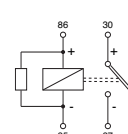

IMG	DESCRIPTION	COLOUR	RATED CURRENT WITH 80° C	RATED VOLTAGE	WORKING TEMPERATURE T.min/T.max	P/N BOX	M.O.Q.
1	MICRO RELAY	Brown	10A (NC) - 20A (NO)	12 V	-40°C +125°C	0603000	1
2	MICRO RELAY	Black	20A (NO)	12 V	-40°C +125°C	0603010	1
3	MICRO RELAY	Red	30A (NO)	12 V	-40°C +125°C	0603020	1
4	MINI RELAY	Yellow	30A (NO)	12 V	-30°C +80°C	0603030	1
5	MINI RELAY	Blue	30A (NO)	12 V	-40°C +125°C	0603040	1
6	MINI RELAY	Black	15A (NC) - 30A (NO)	12 V	-30°C +100°C	0603060	1
7	MAXI RELAY	Black	50A (NO)	12 V	-40°C +125°C	0603050	1

1

2

3

4

5

6

7