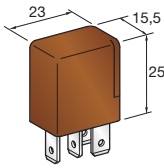

RELAYS

5

6

IMG	DESCRIPTION	COLOUR	RATED CURRENT WITH 80° C	RATED VOLTAGE	WORKING TEMPERATURE T.min/T.max	P/N BOX	M.O.Q.
1	MICRO RELAY	Brown	10A (NC) - 20A (NO)	12 V	-40°C +125°C	0603000	1
2	MICRO RELAY	Black	20A (NO)	12 V	-40°C +125°C	0603010	1
3	MICRO RELAY	Red	30A (NO)	12 V	-40°C +125°C	0603020	1
4	MINI RELAY	Yellow	30A (NO)	12 V	-30°C +80°C	0603030	1
5	MINI RELAY	Blue	30A (NO)	12 V	-40°C +125°C	0603040	1
6	MINI RELAY	Black	15A (NC) - 30A (NO)	12 V	-30°C +100°C	0603060	1
7	MAXI RELAY	Black	50A (NO)	12 V	-40°C +125°C	0603050	1