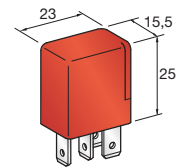

RELAYS

5

6

IMG	DESCRIPTION	COLOUR	RATED CURRENT WITH 80° C	RATED VOLTAGE	WORKING TEMPERATURE T.min/T.max	P/N BOX	M.O.Q.
1	MICRO RELAY	Brown	10A (NC) - 20A (NO)	12 V	-40°C +125°C	0603000	1
2	MICRO RELAY	Black	20A (NO)	12 V	-40°C +125°C	0603010	1
3	MICRO RELAY	Red	30A (NO)	12 V	-40°C +125°C	0603020	1
4	MINI RELAY	Yellow	30A (NO)	12 V	-30°C +80°C	0603030	1
5	MINI RELAY	Blue	30A (NO)	12 V	-40°C +125°C	0603040	1
6	MINI RELAY	Black	15A (NC) - 30A (NO)	12 V	-30°C +100°C	0603060	1
7	MAXI RELAY	Black	50A (NO)	12 V	-40°C +125°C	0603050	1