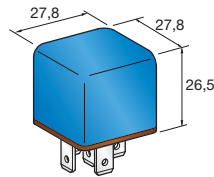

RELAYS

2

5

6

IMG	DESCRIPTION	COLOUR	RATED CURRENT WITH 80° C	RATED VOLTAGE	WORKING TEMPERATURE T.min/T.max	P/N BOX	M.O.Q.
1	MICRO RELAY	Brown	10A (NC) - 20A (NO)	12 V	-40°C +125°C	0603000	1
2	MICRO RELAY	Black	20A (NO)	12 V	-40°C +125°C	0603010	1
3	MICRO RELAY	Red	30A (NO)	12 V	-40°C +125°C	0603020	1
4	MINI RELAY	Yellow	30A (NO)	12 V	-30°C +80°C	0603030	1
5	MINI RELAY	Blue	30A (NO)	12 V	-40°C +125°C	0603040	1
6	MINI RELAY	Black	15A (NC) - 30A (NO)	12 V	-30°C +100°C	0603060	1
7	MAXI RELAY	Black	50A (NO)	12 V	-40°C +125°C	0603050	1