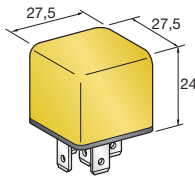

RELAYS

1

2

3

4

5

6

7

IMG	DESCRIPTION	COLOUR	RATED CURRENT WITH 80° C	RATED VOLTAGE	WORKING TEMPERATURE T.min/T.max	P/N BOX	M.O.Q.
1	MICRO RELAY	Brown	10A (NC) - 20A (NO)	12 V	-40°C +125°C	0603000	1
2	MICRO RELAY	Black	20A (NO)	12 V	-40°C +125°C	0603010	1
3	MICRO RELAY	Red	30A (NO)	12 V	-40°C +125°C	0603020	1
4	MINI RELAY	Yellow	30A (NO)	12 V	-30°C +80°C	0603030	1
5	MINI RELAY	Blue	30A (NO)	12 V	-40°C +125°C	0603040	1
6	MINI RELAY	Black	15A (NC) - 30A (NO)	12 V	-30°C +100°C	0603060	1
7	MAXI RELAY	Black	50A (NO)	12 V	-40°C +125°C	0603050	1