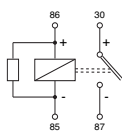

RELAYS

5

6

IMG	DESCRIPTION	COLOUR	RATED CURRENT WITH 80° C	RATED VOLTAGE	WORKING TEMPERATURE T.min/T.max	P/N BOX	M.O.Q.
1	MICRO RELAY	Brown	10A (NC) - 20A (NO)	12 V	-40°C +125°C	0603000	1
2	MICRO RELAY	Black	20A (NO)	12 V	-40°C +125°C	0603010	1
3	MICRO RELAY	Red	30A (NO)	12 V	-40°C +125°C	0603020	1
4	MINI RELAY	Yellow	30A (NO)	12 V	-30°C +80°C	0603030	1
5	MINI RELAY	Blue	30A (NO)	12 V	-40°C +125°C	0603040	1
6	MINI RELAY	Black	15A (NC) - 30A (NO)	12 V	-30°C +100°C	0603060	1
7	MAXI RELAY	Black	50A (NO)	12 V	-40°C +125°C	0603050	1

3