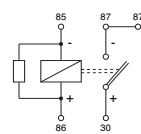

RELAYS

5

6

IMG	DESCRIPTION	COLOUR	RATED CURRENT WITH 80° C	RATED VOLTAGE	WORKING TEMPERATURE T.min/T.max	P/N BOX	M.O.Q.
1	MICRO RELAY	Brown	10A (NC) - 20A (NO)	12 V	-40°C +125°C	0603000	1
2	MICRO RELAY	Black	20A (NO)	12 V	-40°C +125°C	0603010	1
3	MICRO RELAY	Red	30A (NO)	12 V	-40°C +125°C	0603020	1
4	MINI RELAY	Yellow	30A (NO)	12 V	-30°C +80°C	0603030	1
5	MINI RELAY	Blue	30A (NO)	12 V	-40°C +125°C	0603040	1
6	MINI RELAY	Black	15A (NC) - 30A (NO)	12 V	-30°C +100°C	0603060	1
7	MAXI RELAY	Black	50A (NO)	12 V	-40°C +125°C	0603050	1

4