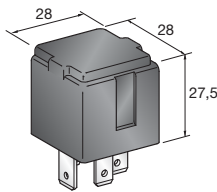

4

7

IMG	DESCRIPTION	COLOUR	RATED CURRENT WITH 80° C	RATED VOLTAGE	WORKING TEMPERATURE T.min/T.max	P/N BOX	M.O.Q.
1	MICRO RELAY	Brown	10A (NC) - 20A (NO)	12 V	-40°C +125°C	0603000	1
2	MICRO RELAY	Black	20A (NO)	12 V	-40°C +125°C	0603010	1
3	MICRO RELAY	Red	30A (NO)	12 V	-40°C +125°C	0603020	1
4	MINI RELAY	Yellow	30A (NO)	12 V	-30°C +80°C	0603030	1
5	MINI RELAY	Blue	30A (NO)	12 V	-40°C +125°C	0603040	1
6	MINI RELAY	Black	15A (NC) - 30A (NO)	12 V	-30°C +100°C	0603060	1
7	MAXI RELAY	Black	50A (NO)	12 V	-40°C +125°C	0603050	1