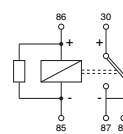

IMG	DESCRIPTION	COLOUR	RATED CURRENT WITH 80° C	RATED VOLTAGE	WORKING TEMPERATURE T.min/T.max	P/N BOX	M.O.Q.
1	MICRO RELAY	Brown	10A (NC) - 20A (NO)	12 V	-40°C +125°C	0603000	1
2	MICRO RELAY	Black	20A (NO)	12 V	-40°C +125°C	0603010	1
3	MICRO RELAY	Red	30A (NO)	12 V	-40°C +125°C	0603020	1
4	MINI RELAY	Yellow	30A (NO)	12 V	-30°C +80°C	0603030	1
5	MINI RELAY	Blue	30A (NO)	12 V	-40°C +125°C	0603040	1
6	MINI RELAY	Black	15A (NC) - 30A (NO)	12 V	-30°C +100°C	0603060	1
7	MAXI RELAY	Black	50A (NO)	12 V	-40°C +125°C	0603050	1

1

2

3

4

5

6

7