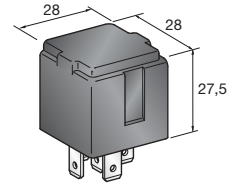

RELAYS

3

5

6

IMG	DESCRIPTION	COLOUR	RATED CURRENT WITH 80° C	RATED VOLTAGE	WORKING TEMPERATURE T.min/T.max	P/N BOX	M.O.Q.
1	MICRO RELAY	Brown	10A (NC) - 20A (NO)	12 V	-40°C +125°C	0603000	1
2	MICRO RELAY	Black	20A (NO)	12 V	-40°C +125°C	0603010	1
3	MICRO RELAY	Red	30A (NO)	12 V	-40°C +125°C	0603020	1
4	MINI RELAY	Yellow	30A (NO)	12 V	-30°C +80°C	0603030	1
5	MINI RELAY	Blue	30A (NO)	12 V	-40°C +125°C	0603040	1
6	MINI RELAY	Black	15A (NC) - 30A (NO)	12 V	-30°C +100°C	0603060	1
7	MAXI RELAY	Black	50A (NO)	12 V	-40°C +125°C	0603050	1