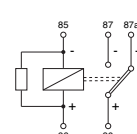

IMG	DESCRIPTION	COLOUR	RATED CURRENT WITH 80° C	RATED VOLTAGE	WORKING TEMPERATURE T.min/T.max	P/N BOX	M.O.Q.
1	MICRO RELAY	Brown	10A (NC) - 20A (NO)	12 V	-40°C +125°C	0603000	1
2	MICRO RELAY	Black	20A (NO)	12 V	-40°C +125°C	0603010	1
3	MICRO RELAY	Red	30A (NO)	12 V	-40°C +125°C	0603020	1
4	MINI RELAY	Yellow	30A (NO)	12 V	-30°C +80°C	0603030	1
5	MINI RELAY	Blue	30A (NO)	12 V	-40°C +125°C	0603040	1
6	MINI RELAY	Black	15A (NC) - 30A (NO)	12 V	-30°C +100°C	0603060	1
7	MAXI RELAY	Black	50A (NO)	12 V	-40°C +125°C	0603050	1

1

2

3

4

5

6

7