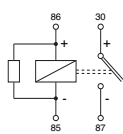

RELAYS

5

6

IMG	DESCRIPTION	COLOUR	RATED CURRENT WITH 80° C	RATED VOLTAGE	WORKING TEMPERATURE T.min/T.max	P/N BOX	M.O.Q.
1	MICRO RELAY	Brown	10A (NC) - 20A (NO)	12 V	-40°C +125°C	0603000	1
2	MICRO RELAY	Black	20A (NO)	12 V	-40°C +125°C	0603010	1
3	MICRO RELAY	Red	30A (NO)	12 V	-40°C +125°C	0603020	1
4	MINI RELAY	Yellow	30A (NO)	12 V	-30°C +80°C	0603030	1
5	MINI RELAY	Blue	30A (NO)	12 V	-40°C +125°C	0603040	1
6	MINI RELAY	Black	15A (NC) - 30A (NO)	12 V	-30°C +100°C	0603060	1
7	MAXI RELAY	Black	50A (NO)	12 V	-40°C +125°C	0603050	1

2