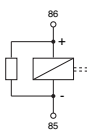

RELAYS

1

2

3

4

5

6

7

IMG	DESCRIPTION	COLOUR	RATED CURRENT WITH 80° C	RATED VOLTAGE	WORKING TEMPERATURE T.min/T.max	P/N BOX	M.O.Q.
1	MICRO RELAY	Brown	10A (NC) - 20A (NO)	12 V	-40°C +125°C	0603000	1
2	MICRO RELAY	Black	20A (NO)	12 V	-40°C +125°C	0603010	1
3	MICRO RELAY	Red	30A (NO)	12 V	-40°C +125°C	0603020	1
4	MINI RELAY	Yellow	30A (NO)	12 V	-30°C +80°C	0603030	1
5	MINI RELAY	Blue	30A (NO)	12 V	-40°C +125°C	0603040	1
6	MINI RELAY	Black	15A (NC) - 30A (NO)	12 V	-30°C +100°C	0603060	1
7	MAXI RELAY	Black	50A (NO)	12 V	-40°C +125°C	0603050	1