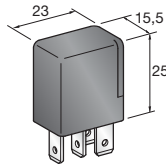

RELAYS

5

6

IMG	DESCRIPTION	COLOUR	RATED CURRENT WITH 80° C	RATED VOLTAGE	WORKING TEMPERATURE T.min/T.max	P/N BOX	M.O.Q.
1	MICRO RELAY	Brown	10A (NC) - 20A (NO)	12 V	-40°C +125°C	0603000	1
2	MICRO RELAY	Black	20A (NO)	12 V	-40°C +125°C	0603010	1
3	MICRO RELAY	Red	30A (NO)	12 V	-40°C +125°C	0603020	1
4	MINI RELAY	Yellow	30A (NO)	12 V	-30°C +80°C	0603030	1
5	MINI RELAY	Blue	30A (NO)	12 V	-40°C +125°C	0603040	1
6	MINI RELAY	Black	15A (NC) - 30A (NO)	12 V	-30°C +100°C	0603060	1
7	MAXI RELAY	Black	50A (NO)	12 V	-40°C +125°C	0603050	1