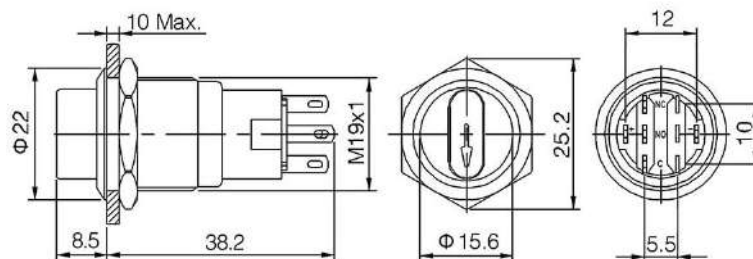

Переключатель поворотный на 3 положения с кольцевой подсветкой **Q-15685**.

Тип переключателя	Поворотный серии QLASZ1-AGQ-X
Схема переключения	2xON-OFF-ON – 3 положения с фиксацией
Тип индикатора	стрелка
Материал корпуса	никелированная латунь
Диапазон рабочих температур, °C	-25 ~ +55
Напряжение подсветки	12В, цвет подсветки – по запросу