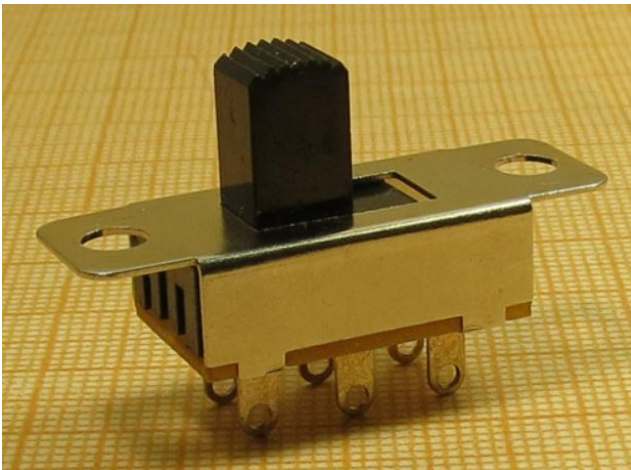

Переключатель движковый SS-22K28

Артикул Q-10655

Характеристики

Обозначение коммутации	ON-ON
Рабочее напряжение до	250В
Рабочий ток до	1,5А
Количество контактов переключателя	6шт
Количество отверстий для крепления	2шт