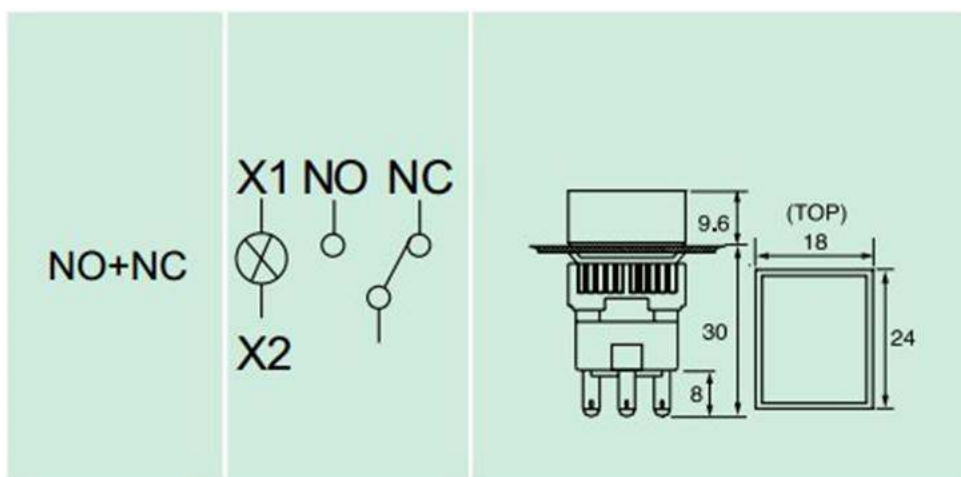

ПЕРЕКЛЮЧАТЕЛЬ КНОПОЧНЫЙ СЕРИИ AL6-M12V

ON-(ON) С ИНДИКАЦИЕЙ

Переключатель предназначен для коммутации электрических цепей с рабочим напряжением 12 вольт и током нагрузки до 5 ампер. Посадочный диаметр на приборную панель 16 мм.