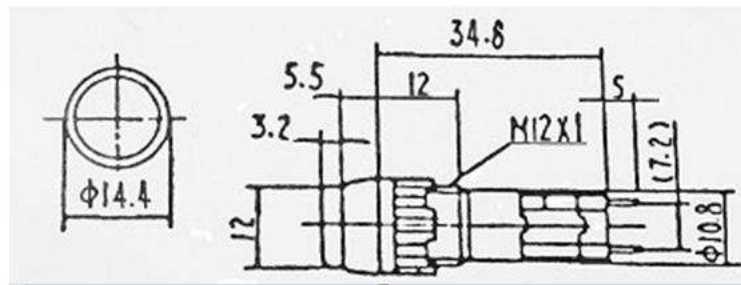

ПЕРЕКЛЮЧАТЕЛЬ КНОПОЧНЫЙ СЕРИИ HS-207

OFF-ON с ИНДИКАЦИЕЙ.

Переключатель предназначен для коммутации электрических цепей с рабочим напряжением до 250 вольт и током нагрузки до 1 ампера. Напряжение питания индикатора включения 2 вольта (постоянное).