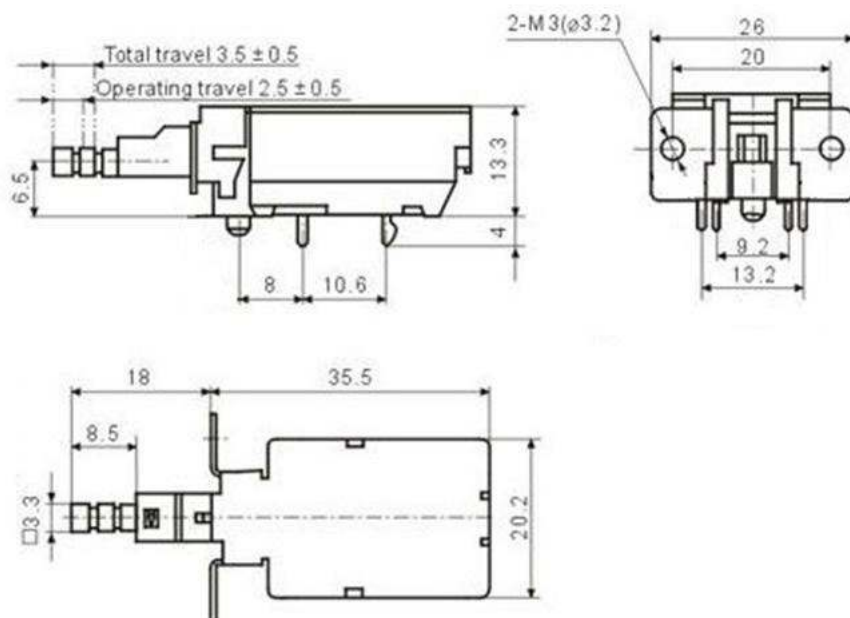

## СЕТЕВАЯ КНОПКА KDC-A11-2/TV-8

Сетевой выключатель имеет две группы контактов с максимальным током нагрузки 4 ампера для каждой группы.