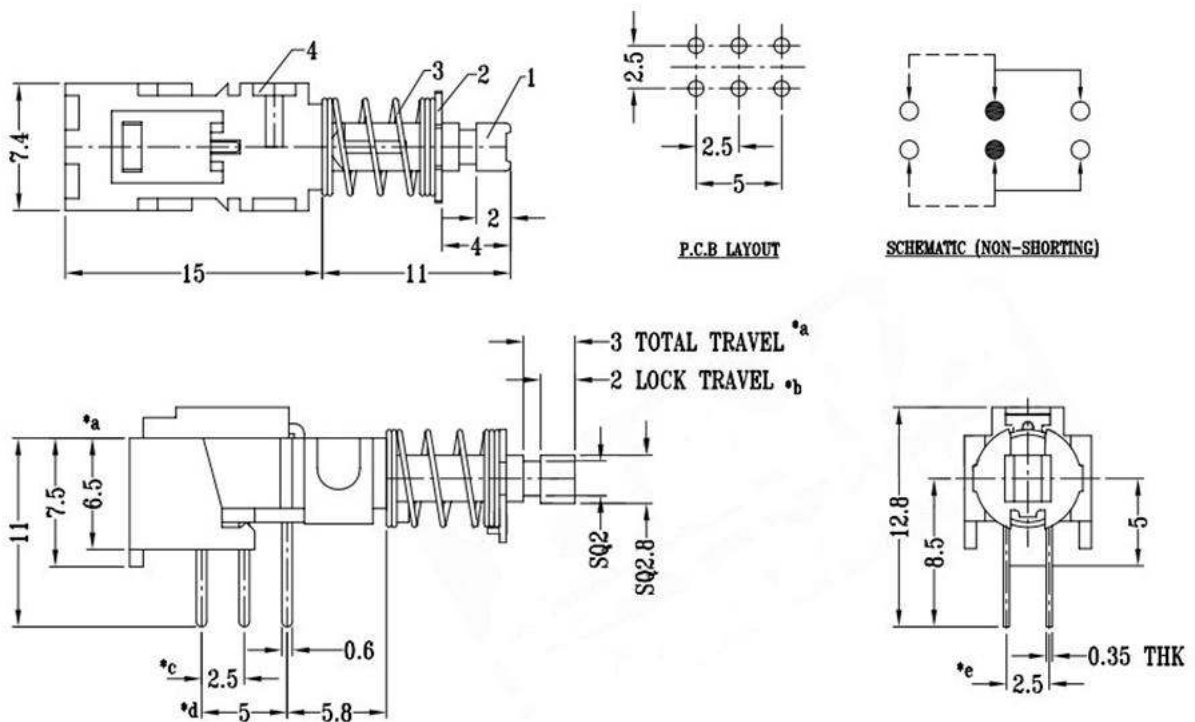

КНОПочный переключатель PBS-22D01

Переключатель предназначен для коммутации различных электрических цепей с токами нагрузки до 300 мА при напряжении до 50 вольт. Имеет 2 группы контактов на переключение (с фиксацией).