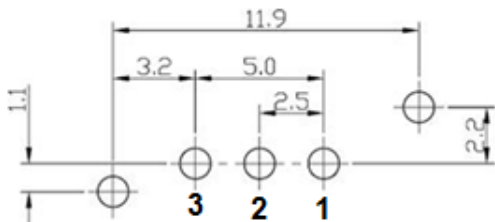

## Характеристики

**Функция:** SPDT

Ток и напряжение: 0,3А 50VDC

Коммутация: ON-(ON) на переключение, без фиксации

Контакты: 3шт, тип Р

Сопротивление контактов: менее 30мОм

Сопротивление изоляции: более 100МОм при 500VDC