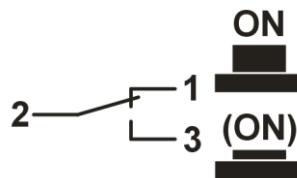

## Характеристики

**Функция:** SPDT

Ток и напряжение: 0,3А 50VDC

Коммутация: ON-(ON) на переключение, без фиксации

Контакты: 3шт, тип Р

Сопротивление контактов: менее 30мОм

Сопротивление изоляции: более 100МОм при 500VDC