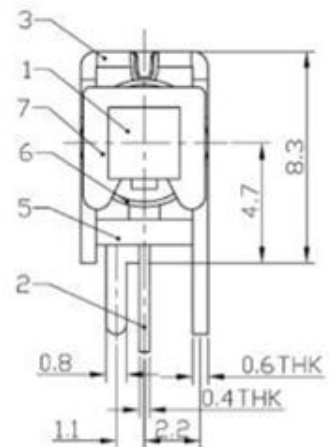

## Характеристики

**Функция:** SPDT

Ток и напряжение: 0,3А 50VDC

Коммутация: ON-(ON) на переключение, без фиксации

Контакты: 3шт, тип Р

Сопротивление контактов: менее 30мОм

Сопротивление изоляции: более 100МОм при 500VDC