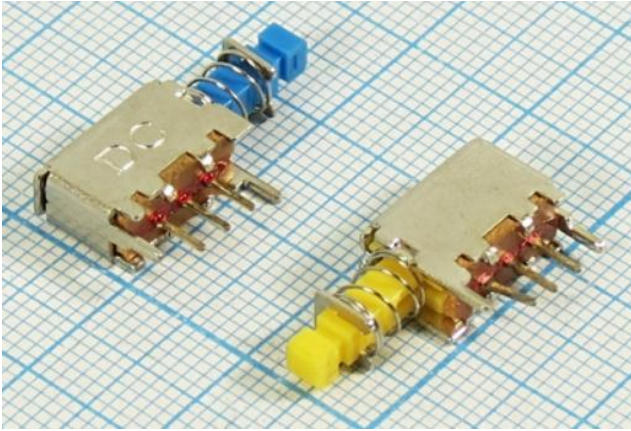

**Переключатель кнопочный TV PS-12E15NON-LOCK  
50В 0,3А пост. тока  
ON-(ON) на переключение, без фиксации**

Артикул Q-9747

## Характеристики

**Функция:** SPDT

Ток и напряжение: 0,3А 50VDC

Коммутация: ON-(ON) на переключение, без фиксации

Контакты: 3шт, тип Р

Сопротивление контактов: менее 30мОм

Сопротивление изоляции: более 100МОм при 500VDC

Максимальное напряжение: 1500VAC в течении 1мин

Температурный диапазон: -16<sup>0</sup>С ... +60<sup>0</sup>С

Количество рабочих циклов: 10000шт