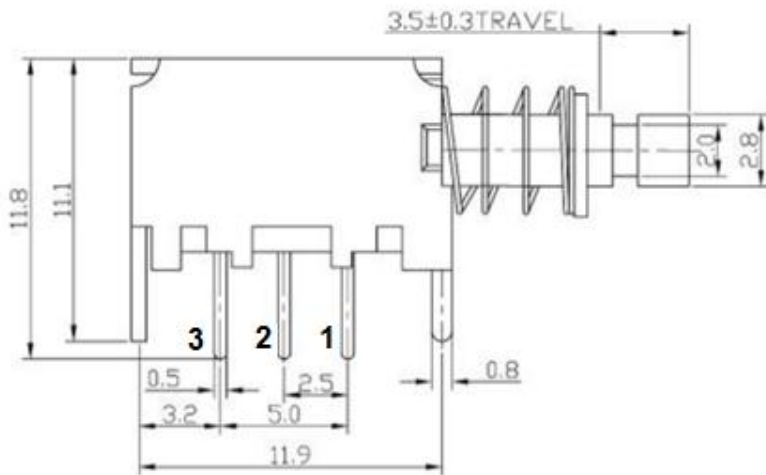

## Характеристики

**Функция:** SPDT

Ток и напряжение: 0,3А 50VDC

Коммутация: ON-(ON) на переключение, без фиксации

Контакты: 3шт, тип Р

Сопротивление контактов: менее 30мОм

Сопротивление изоляции: более 100МОм при 500VDC