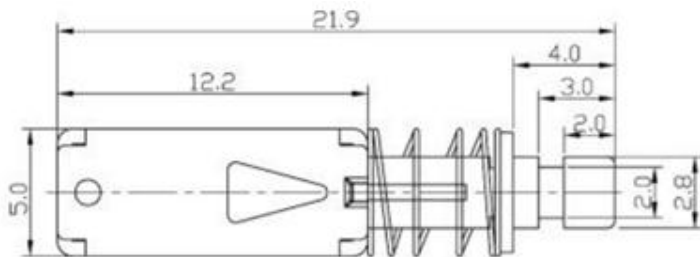

## Характеристики

**Функция:** SPDT

Ток и напряжение: 0,3А 50VDC

Коммутация: ON-(ON) на переключение, без фиксации

Контакты: 3шт, тип Р

Сопротивление контактов: менее 30мОм

Сопротивление изоляции: более 100МОм при 500VDC