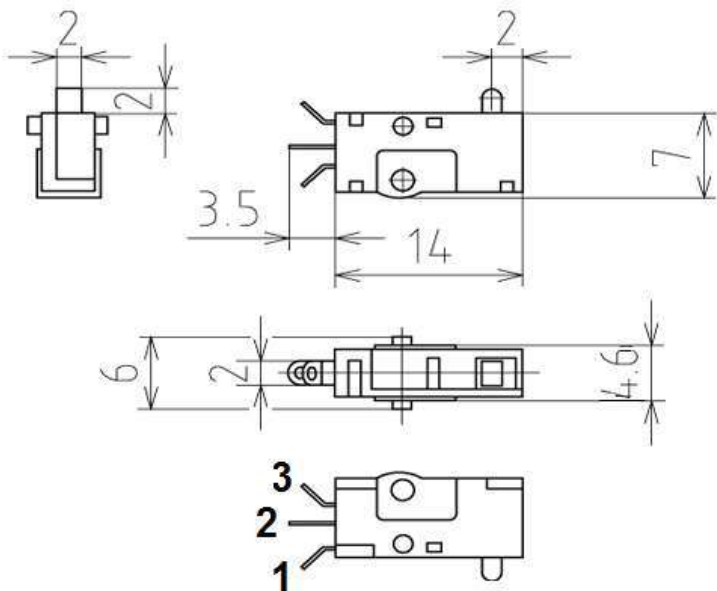

Переключатель концевой Н8\MSS-6 14x5 x7мм 50В 0,3А, ON-(ON), контакты 3С

Артикул Q-9027

Характеристики

- напряжение: 50В
- ток: до 0,3А
- коммутация: ON-(ON) на переключение, без фиксации
- контакты: 3шт, тип С
- предельное напряжение: 250В в теч 1 мин
- сопротивление изолятора: не менее 100МОм
- сопротивление контактов : не болеет 0,03 Ом
- число циклов: 100000

(SPDT)=Вкл-(Выкл)=ON-(ON)=ON-(OFF)/OFF-(ON)