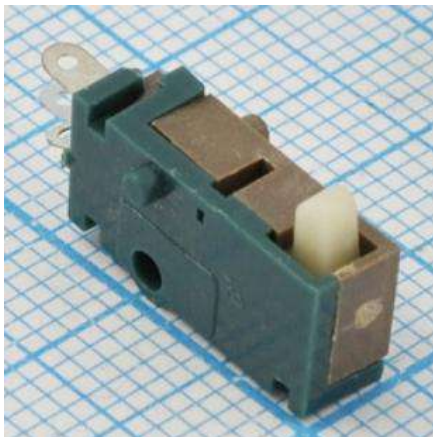

Переключатель концевой Н8\MSS-6 14x5 x7мм 50В 0,3А, ON-(ON), контакты 3С

Артикул Q-9027

Характеристики

- напряжение: 50В
- ток: до 0,3А
- коммутация: ON-(ON) на переключение, без фиксации
- контакты: 3шт, тип С
- предельное напряжение: 250В в теч 1 мин
- сопротивление изолятора: не менее 100МОм
- сопротивление контактов : не болеет 0,03 Ом
- число циклов: 100000

(SPDT)=Вкл-(Выкл)=ON-(ON)=ON-(OFF)/OFF-(ON)