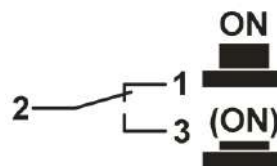

Переключатель концевой Н8\MSS-6 14x5 x7мм 50В 0,3А, ON-(ON), контакты 3С

Артикул Q-9027

Характеристики

- напряжение: 50В
- ток: до 0,3А
- коммутация: ON-(ON) на переключение, без фиксации
- контакты: 3шт, тип С
- предельное напряжение: 250В в теч 1 мин
- сопротивление изолятора: не менее 100МОм
- сопротивление контактов : не болеет 0,03 Ом
- число циклов: 100000

(SPDT)=Вкл-(Выкл)=ON-(ON)=ON-(OFF)/OFF-(ON)