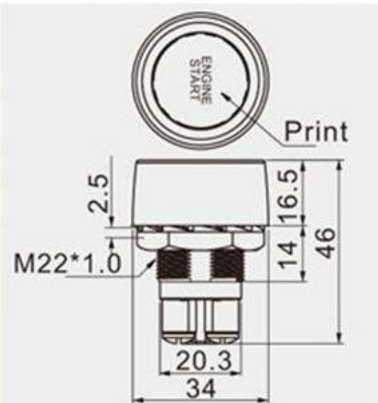

ПЕРЕКЛЮЧАТЕЛЬ КНОПОЧНЫЙ СЕРИИ A2-23x-07

OFF-(ON)

A2-23 - 0 7 **Heavy Duty**

SC M4

22

9 mm max

50A 12V DC,
25A 24V DC

Red, Green, Blue