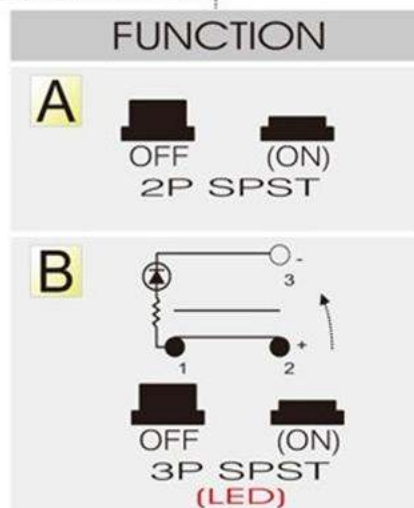

ПЕРЕКЛЮЧАТЕЛЬ КНОПОЧНЫЙ СЕРИИ A2-23x-07

OFF-(ON)

A2-23 - 0 7 **Heavy Duty**

SC M4

22

9 mm max

50A 12V DC,
25A 24V DC

Red, Green, Blue