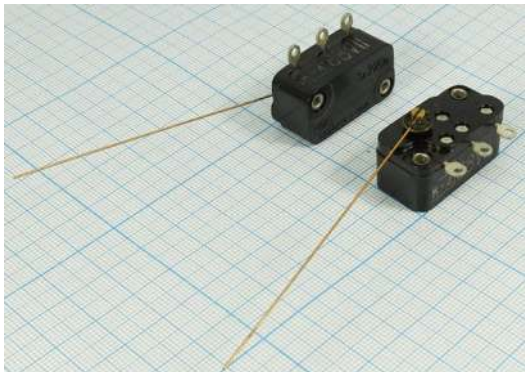

Переключатель концевой МИ5-У2 31x14 x14мм 220В 3А, ON-(ON), контакты 3С, длина рычага L80

Артикул Q-2979

Характеристики

- напряжение: 220В
- ток: 3А
- коммутация: ON-(ON) на переключение, без фиксации
- контакты: 3шт, тип С
- время перебрасывания контактов:
 - при включении: не более 0,015с
 - при выключении: не более 0,02 с
- электрическая прочность изоляции: 1200В 1мин