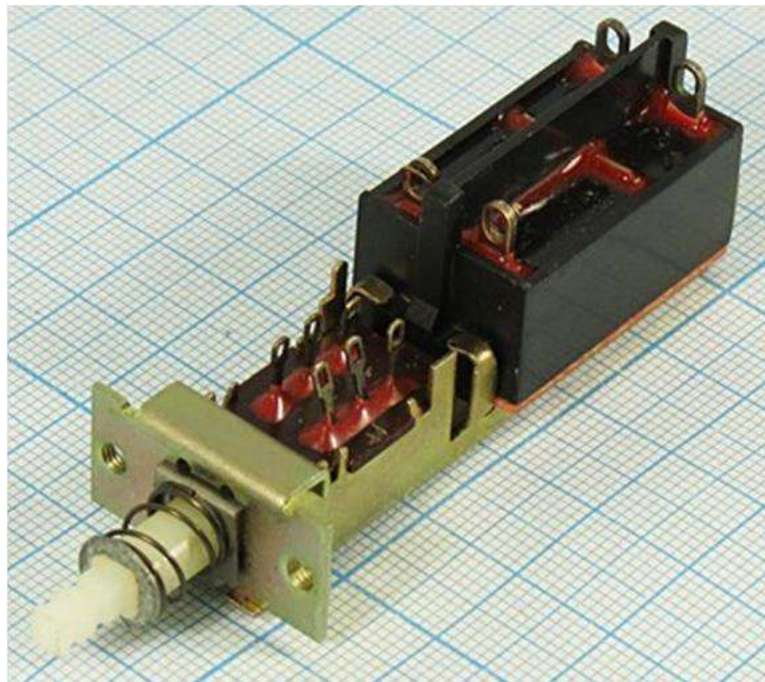

## СЕТЕВАЯ КНОПКА ESB79117T

Сетевой выключатель имеет две группы контактов с максимальным током нагрузки 5 ампер и рабочим напряжением до 250 вольт, и две группы контактов на напряжение 24 вольта и ток нагрузки 100 мА.