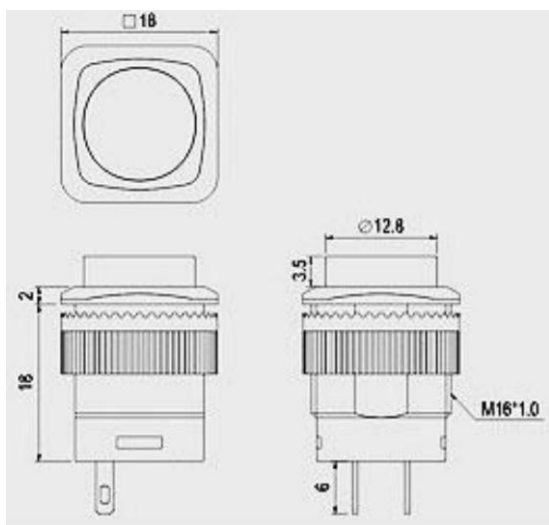

**Переключатель кнопочный R16-504AD 220В 3А  
ON-OFF на замыкание, с фиксацией.  
Подсветка, напряжение 2В.**

Артикул Q-2040

**Характеристики**

Напряжение: до 250В

Рабочий ток: до 3А

Контакты: 4шт, тип С

Сопротивление контактов: менее 50мОм