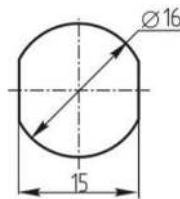

**Переключатель кнопочный R16-504AD 220В 3А  
ON-OFF на замыкание, с фиксацией.  
Подсветка, напряжение 2В.**

Артикул Q-2040

**Характеристики**

Напряжение: до 250В

Рабочий ток: до 3А

Контакты: 4шт, тип С

Сопротивление контактов: менее 50мОм