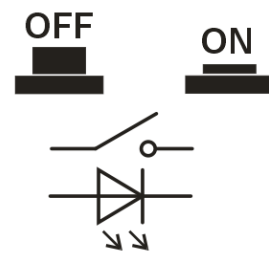

**Переключатель кнопочный R16-504AD 220В 3А  
ON-OFF на замыкание, с фиксацией.  
Подсветка, напряжение 2В.**

Артикул Q-2040

**Характеристики**

Напряжение: до 250В

Рабочий ток: до 3А

Контакты: 4шт, тип С

Сопротивление контактов: менее 50мОм

Сопротивление изоляции: более 100МОм при 2000В DC

Температурный диапазон: -25°C ... +85°C

Напряжение подсветки: 2В

Количество рабочих циклов: 10000шт

Варианты цветов: красный, зеленый