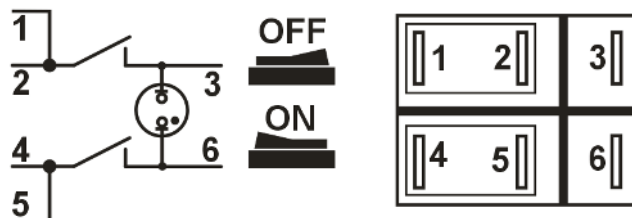

Переключатель клавишный KCD2-202N30A ON-OFF 2 группы на замыкание, с фиксацией Подсветка 220VAC

Артикул Q-1699

Характеристики

Напряжение и ток: 250VAC 16A, 125VAC 20A

Коммутация: ON-OFF 2 группы на замыкание, с фиксацией

Контакты: 6шт, тип T

Подсветка: 220VAC