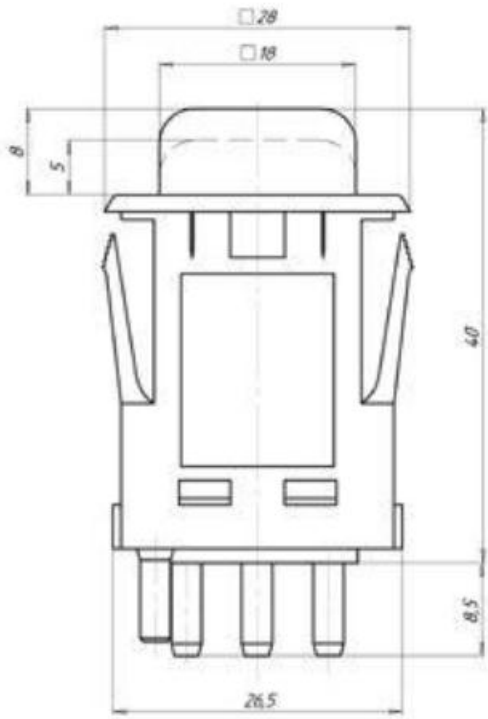

Характеристики

- Напряжение: 12VDC
- Ток: 8А
- Коммутация: ON-OFF на замыкание, с фиксацией
- Падение напряжения, не более: 10 мВ/А
- Степень защиты: IP4X
- Масса: 0,04кг
- Размер штырей: 2,8x0,8мм
- Тип подсветки символа: от встроенной лампы 12В