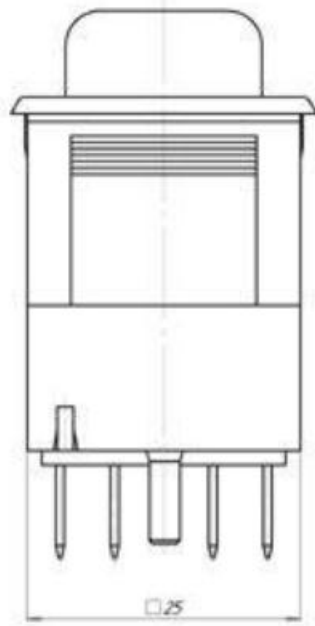

Переключатель кнопочный автомобильный «Наружние освещение» 375.3710.0705. 12В 8А постоянного тока. ON-OFF на замыкание, с фиксацией. Подсветка 12В.

Артикул Q-1493

Описание

Переключатель предназначен для коммутации электрических цепей автомобилей.

Характеристики

- Напряжение: 12VDC
- Ток: 8А
- Коммутация: ON-OFF на замыкание, с фиксацией
- Падение напряжения, не более: 10 мВ/А
- Степень защиты: IP4X
- Масса: 0,04кг
- Размер штырей: 2,8x0,8мм
- Тип подсветки символа: от встроенной лампы 12В