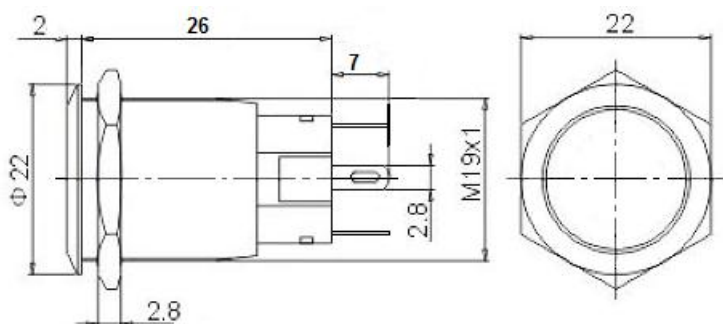

Контакты: 5шт, тип С

Коммутация: ON-ON на переключение, с фиксацией

Подсветка: цвет синий, напряжение 12В

Класс влагозащиты: IP64

Схема коммутации

Отверстие для монтажа