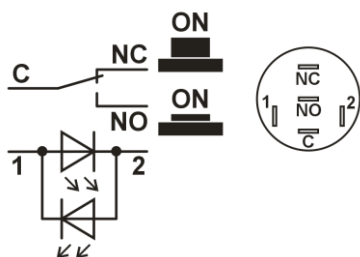

Контакты: 5шт, тип С

Коммутация: ON-ON на переключение, с фиксацией

Подсветка: цвет синий, напряжение 12В

Класс влагозащиты: IP64

Схема коммутации

Отверстие для монтажа