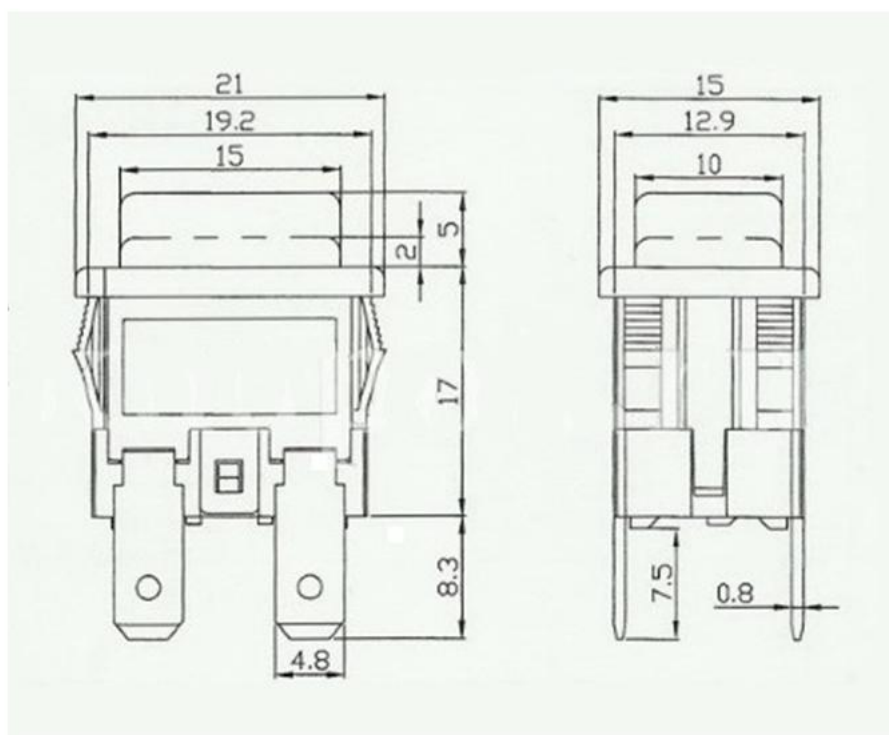

КНОПОЧНЫЙ ПЕРЕКЛЮЧАТЕЛЬ СЕРИИ
SN30-4AL-B-V (SC-7097) ON-OFF

Переключатель предназначен для коммутации электрических цепей с рабочим напряжением 250 вольт и током нагрузки до 10 ампер.