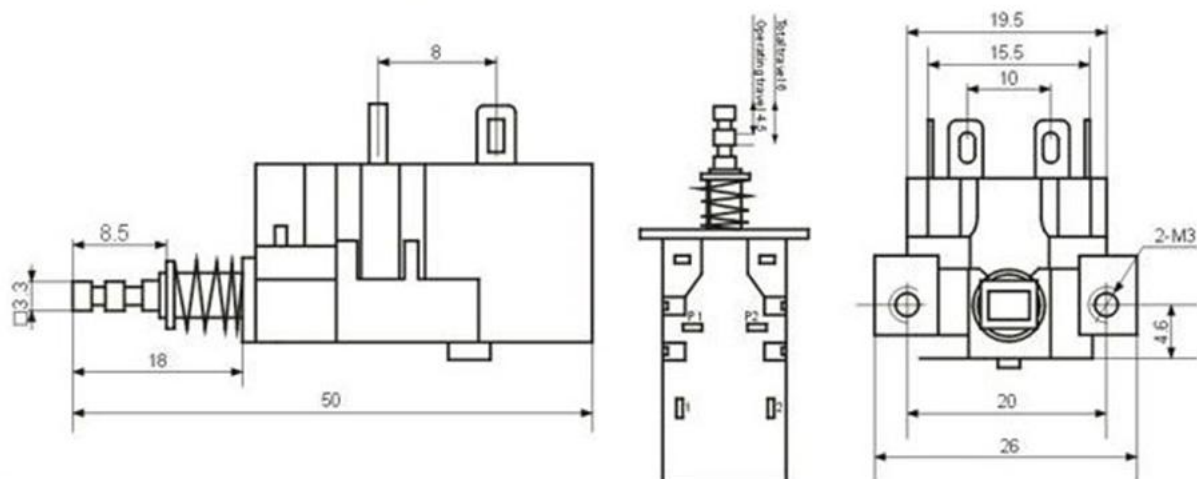

СЕТЕВАЯ КНОПКА KDC-A05

Сетевой выключатель имеет две группы контактов с максимальным током нагрузки 5 ампер для каждой группы.