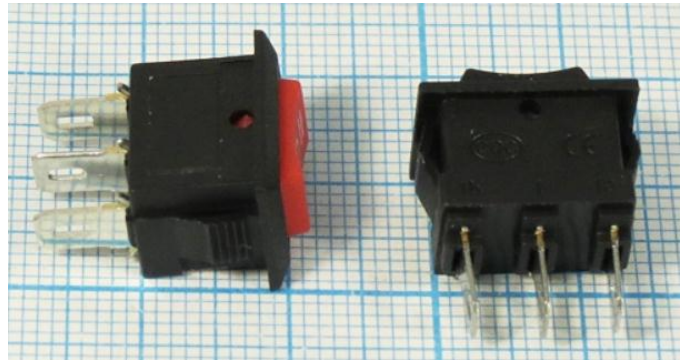

Переключатель клавишный KCD-5-103

Артикул Q-1617

Характеристики

Напряжение до 250В

Ток до 3А

Коммутация с фиксацией, на переключение, со средним положением, ON-OFF-ON

Контакты 3шт, тип С