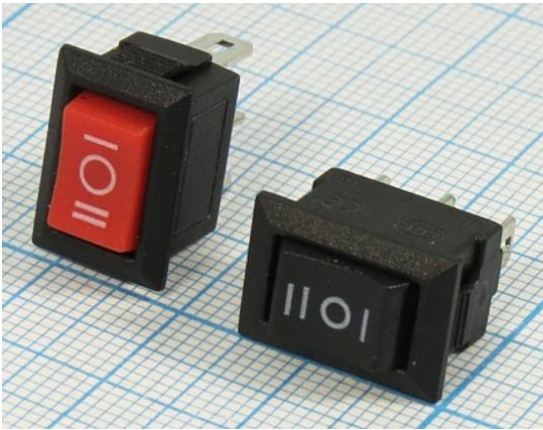

Переключатель клавишный KCD-5-103

Артикул Q-1617

Характеристики

Напряжение до 250В

Ток до 3А

Коммутация с фиксацией, на переключение, со средним положением, ON-OFF-ON

Контакты 3шт, тип С