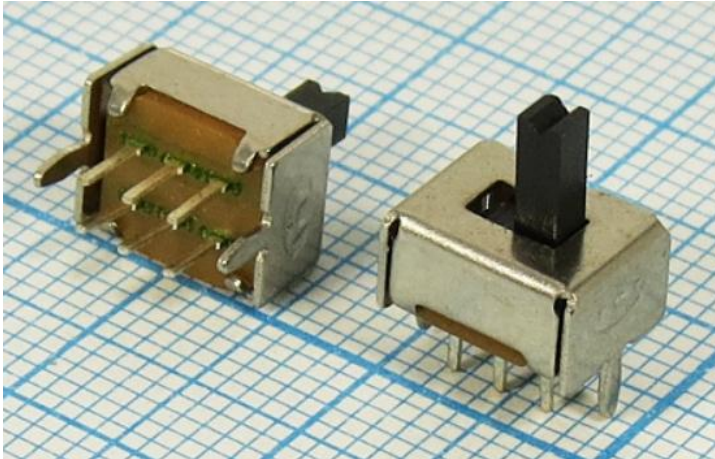

# Переключатель движковый SS-22D13

Артикул Q-10883

## Характеристики

Рабочее напряжение до	50В
Рабочий ток до	0,3А
Количество контактов переключателя	6шт
Количество контактов корпуса	2шт