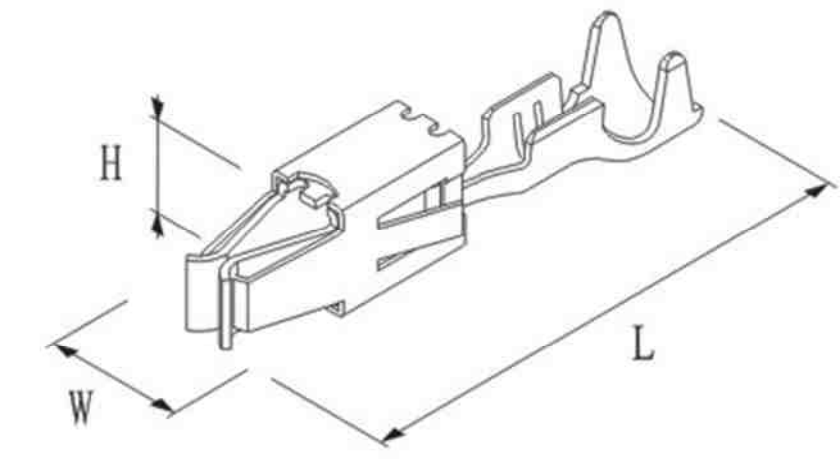

**КВАРЦ Q-14241**

**РАЗЪЕМ ПИТАНИЯ АВТОМОБИЛЬНЫЙ, ВЛАГОЗАЩИЩЕННЫЙ  
DJ7024-3.5-21**

**(2 контакта, гнездо на кабель)**

**Габаритные размеры**

**длина L – 34 мм, ширина W – 25,6 мм, высота H - 15,7 мм.**

**Материал разъема – полиамид PA-66.**

## Используемые контакты DJ623-E3,5A

длина L – 19,5 мм, ширина W – 3,2 мм, высота H – 4,2 мм

Материал клемм H65Y. Толщина металла 0,3 мм. Предназначены для обжима проводников сечением 0,5 – 1,0 кв.мм.