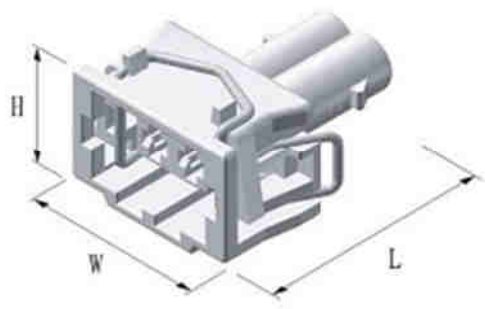

**КВАРЦ Q-14241**

**РАЗЪЕМ ПИТАНИЯ АВТОМОБИЛЬНЫЙ, ВЛАГОЗАЩИЩЕННЫЙ  
DJ7024-3.5-21**

**(2 контакта, гнездо на кабель)**

**Габаритные размеры**

**длина L – 34 мм, ширина W – 25,6 мм, высота H - 15,7 мм.**

**Материал разъема – полиамид PA-66.**

## Используемые контакты DJ623-E3,5A

длина L – 19,5 мм, ширина W – 3,2 мм, высота H – 4,2 мм

Материал клемм H65Y. Толщина металла 0,3 мм. Предназначены для обжима проводников сечением 0,5 – 1,0 кв.мм.