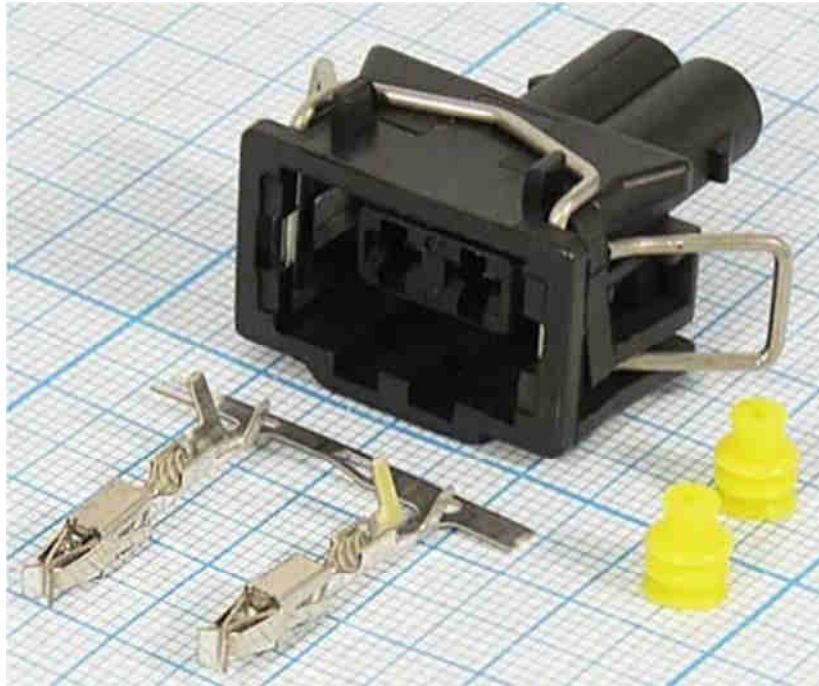

**КВАРЦ Q-14241**

**РАЗЪЕМ ПИТАНИЯ АВТОМОБИЛЬНЫЙ, ВЛАГОЗАЩИЩЕННЫЙ  
DJ7024-3.5-21**

**(2 контакта, гнездо на кабель)**

**Габаритные размеры**

**длина L – 34 мм, ширина W – 25,6 мм, высота H - 15,7 мм.**

**Материал разъема – полиамид PA-66.**

## Используемые контакты DJ623-E3,5A

длина L – 19,5 мм, ширина W – 3,2 мм, высота H – 4,2 мм

Материал клемм H65Y. Толщина металла 0,3 мм. Предназначены для обжима проводников сечением 0,5 – 1,0 кв.мм.