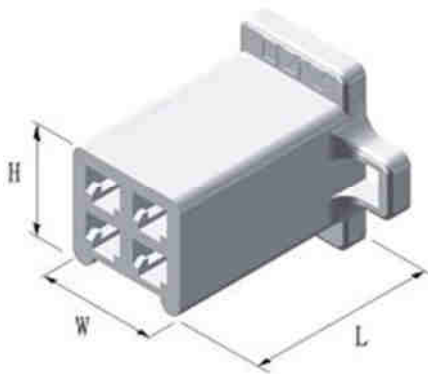

КВАРЦ Q-14196

РАЗЪЕМ ПИТАНИЯ АВТОМОБИЛЬНЫЙ DJ7041A-2,8-21

(4 контакта, гнездо на кабель)

Габаритные размеры

длина L – 19,5 мм, ширина W – 11,1 мм, высота H - 10 мм.

Материал разъема – ударопрочный пластик ABS.

Диапазон рабочих температур от - 40 до + 90 градусов С.

Номинальное напряжение – 24 вольта

Используемые контакты DJ621-E2,8

длина L – 16,2 мм, ширина W – 4,0 мм, высота H – 2,8 мм

Материал клемм H65Y. Толщина металла 0,3 мм. Предназначены для обжима проводников сечением 0,35 – 0,75 кв.мм.