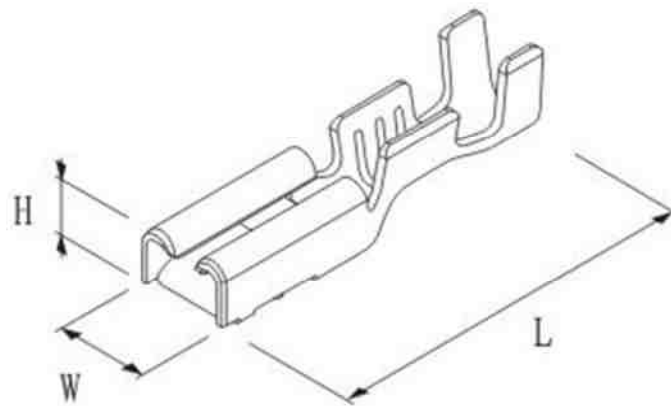

КВАРЦ Q-14196

РАЗЪЕМ ПИТАНИЯ АВТОМОБИЛЬНЫЙ DJ7041A-2,8-21

(4 контакта, гнездо на кабель)

Габаритные размеры

длина L – 19,5 мм, ширина W – 11,1 мм, высота H - 10 мм.

Материал разъема – ударопрочный пластик ABS.

Диапазон рабочих температур от - 40 до + 90 градусов С.

Номинальное напряжение – 24 вольта

Используемые контакты DJ621-E2,8

длина L – 16,2 мм, ширина W – 4,0 мм, высота H – 2,8 мм

Материал клемм H65Y. Толщина металла 0,3 мм. Предназначены для обжима проводников сечением 0,35 – 0,75 кв.мм.