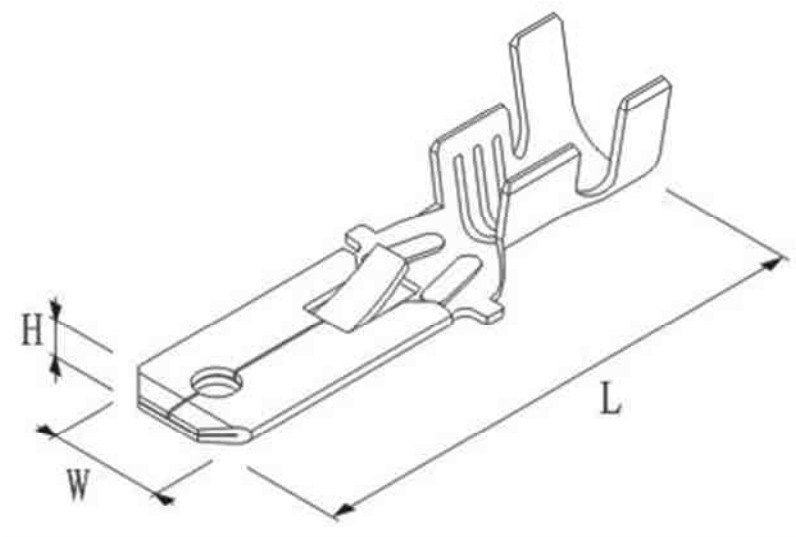

КВАРЦ Q-14180

РАЗЪЕМ ПИТАНИЯ АВТОМОБИЛЬНЫЙ DJ7101-6,3-11

(10 контактов, штекер на кабель)

Габаритные размеры

длина L – 28,5 мм, ширина W – 52,8 мм, высота H - 19,5 мм.

Материал разъема – ударопрочный пластик ABS.

Диапазон рабочих температур от - 40 до + 90 градусов С.

Номинальное напряжение – 24 вольта

Используемые контакты DJ611-6,3А

длина L – 24,5 мм, ширина W – 6,3 мм, высота H – 0,8 мм

Материал клемм H65Y. Толщина металла 0,8 мм. Предназначены для обжима проводников сечением 0,5 – 0,75 кв.мм.