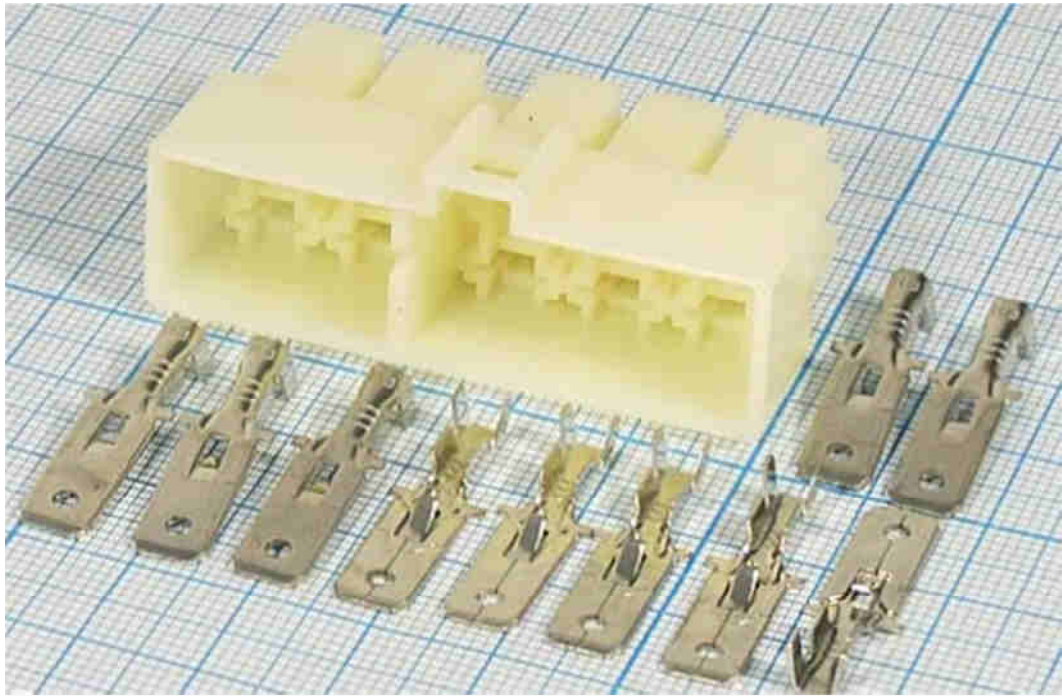

КВАРЦ Q-14180

РАЗЪЕМ ПИТАНИЯ АВТОМОБИЛЬНЫЙ DJ7101-6,3-11

(10 контактов, штекер на кабель)

Габаритные размеры

длина L – 28,5 мм, ширина W – 52,8 мм, высота H - 19,5 мм.

Материал разъема – ударопрочный пластик ABS.

Диапазон рабочих температур от - 40 до + 90 градусов С.

Номинальное напряжение – 24 вольта

Используемые контакты DJ611-6,3А

длина L – 24,5 мм, ширина W – 6,3 мм, высота H – 0,8 мм

Материал клемм H65Y. Толщина металла 0,8 мм. Предназначены для обжима проводников сечением 0,5 – 0,75 кв.мм.