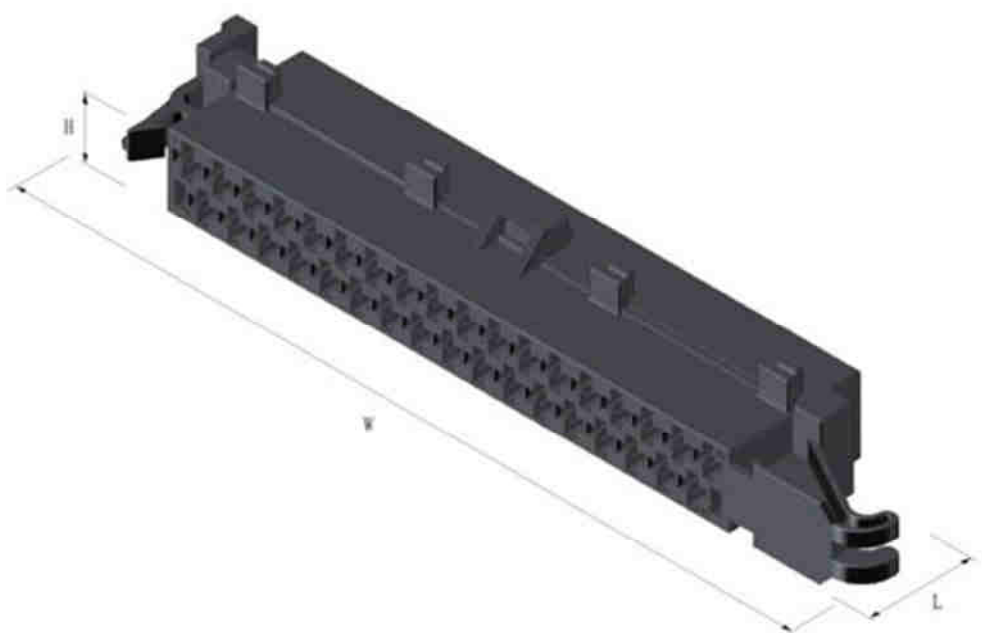

КВАРЦ Q-12782

РАЗЪЕМ ПИТАНИЯ АВТОМОБИЛЬНЫЙ DJ7351-3,5-21

(35 контактов, гнездо на кабель)

Габаритные размеры

длина L – 21,9 мм, ширина W – 124 мм, высота H - 11,7 мм.

Материал разъема – полиамид PA-66.

Диапазон рабочих температур от - 60 до + 200 градусов С.

Номинальное напряжение – 60 вольт.

Используемые контакты DJ623-E3,5В

длина L – 19,5 мм, ширина W – 3,2 мм, высота H – 4,1 мм

Материал клемм H65Y. Толщина металла 0,3 мм. Предназначены для обжима проводников сечением 0,75 – 1,5 кв.мм.