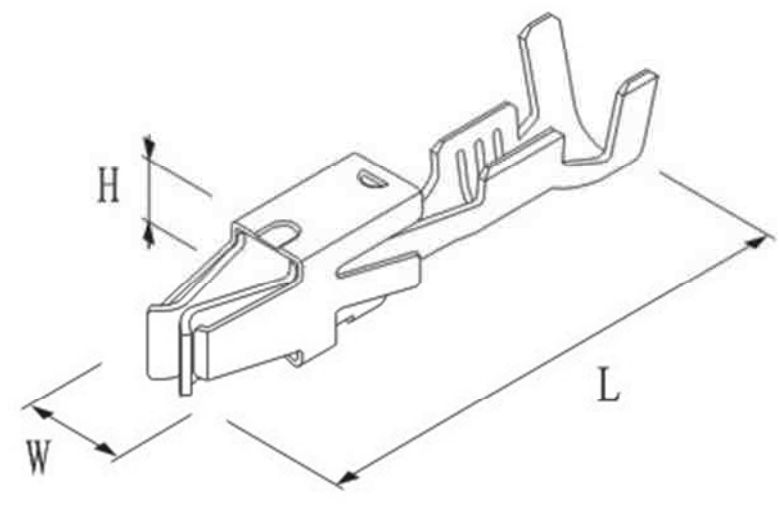

КВАРЦ Q-12782

РАЗЪЕМ ПИТАНИЯ АВТОМОБИЛЬНЫЙ DJ7351-3,5-21

(35 контактов, гнездо на кабель)

Габаритные размеры

длина L – 21,9 мм, ширина W – 124 мм, высота H - 11,7 мм.

Материал разъема – полиамид PA-66.

Диапазон рабочих температур от - 60 до + 200 градусов С.

Номинальное напряжение – 60 вольт.

Используемые контакты DJ623-E3,5В

длина L – 19,5 мм, ширина W – 3,2 мм, высота H – 4,1 мм

Материал клемм H65Y. Толщина металла 0,3 мм. Предназначены для обжима проводников сечением 0,75 – 1,5 кв.мм.