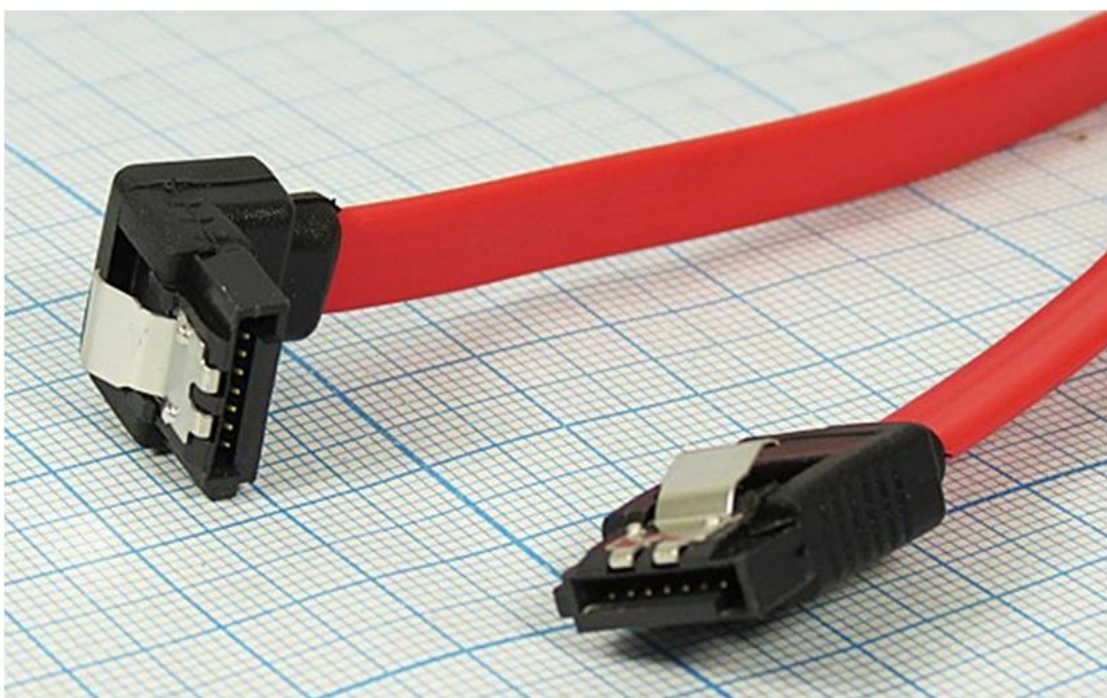

ШНУР КОМПЬЮТЕРНЫЙ SATA

Шнур представляет из себя плоский кабель длиной 45 сантиметров, заделанный штекерами SATA (с одной стороны угловой штекер).