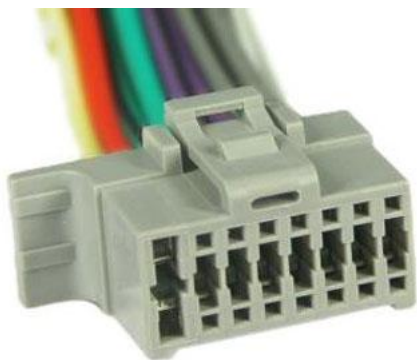

Разъем PANASONIC CQ-RDP123-113

Описание:

Разъем для PANASONIC CQ-RDP123-113

Применяется для подключения акустики, питания и управляющих проводов к автомагнитоле: PANASONIC CQ-RDP153N 143N 133N 123N 113N 103N 003N SM.

1	8	1- динамик RF-	6- упр. ант	12- NC
2	7	2- динамик LF+	7- динамик RR-	13- ACC
3	9	3- динамик RF+	9- динамик LR+	14- REM IN
4	10	4- динамик LF-	10- EXT MUTE	15- BAT+
5	11	5- динамик RR+	11- динамик LR-	16- GND