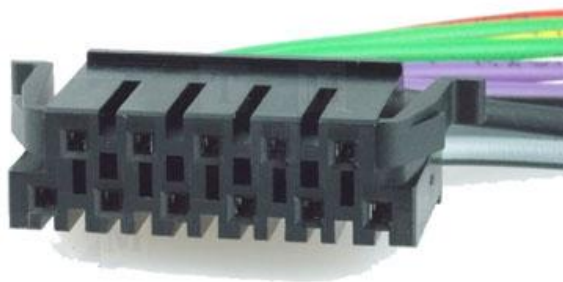

Разъем JVC KS-RT 75R

Описание:

Разъем для JVC KS-RT 75R

Применяется для подключения акустики, питания и управляющих проводов к автомагнитоле: JVC KSRT 75R, KSGT 5R, KSGT 7.

Цвет провода	Описание	
Yellow	To terminal always supplied with power regardless of ignition switch position. (Fuse 8A)	
Red	To electric terminal controlled by ignition switch (12 V DC) ON/OFF.	
Black (chassis ground)	To vehicle (metal) body.	
Blue/white	Automatic Antenna or Remote Control	
White (+)	Left	Front speaker
White/black (-)		Rear speaker
Green (+)		
Green/black (-)	Right	Front speaker
Gray (+)		Rear speaker
Gray/black (-)		
Violet (+)		
Violet/black (-)		