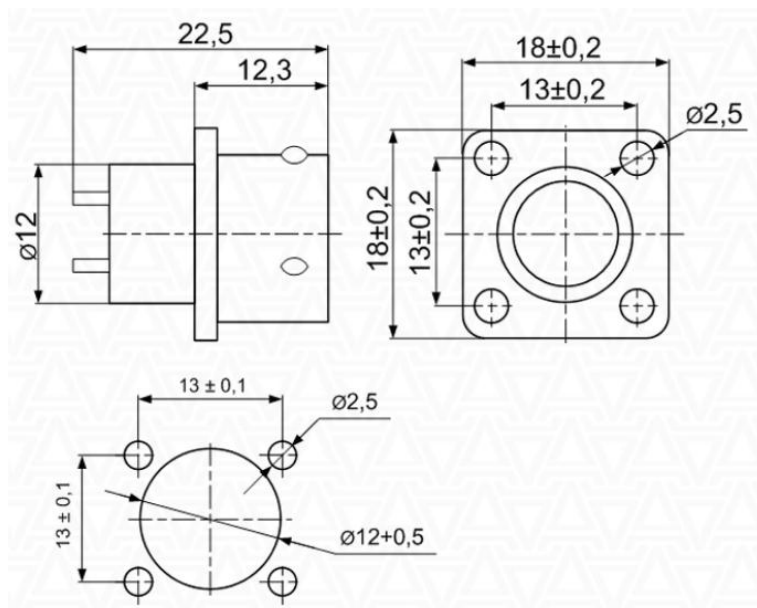

Цилиндрические соединители. Разъем XS12. Штекер на панель 7 контактов. XS12-7(AI).

арт. Q-10254

Разъемы быстроразъемные серии XS12, посадочный диаметр 12 мм – коннекторы ручного соединения круглые, внутреннего объемного монтажа, соединяют цепи с нагрузкой до 3А и 250В. Соединители серии XS насчитывают от 3 до 7 контактов.. Тип корпуса разъемов XS – на кабель или на панель. Вид соединителя серии XS: штекер или гнездо.

Характеристики:

Номинальное напряжение	до 250 В
Номинальный ток	до 3А
Выдерживаемое напряжение	до 1000 В
Сопротивление изоляции, не менее	5000 МОм
Рабочая температура	-55°C – +85°C
Относительная влажность	до 93% при 40°C
Виброустойчивость	10 – 2000 Гц, 100 м/с ²
Ресурс	500 циклов